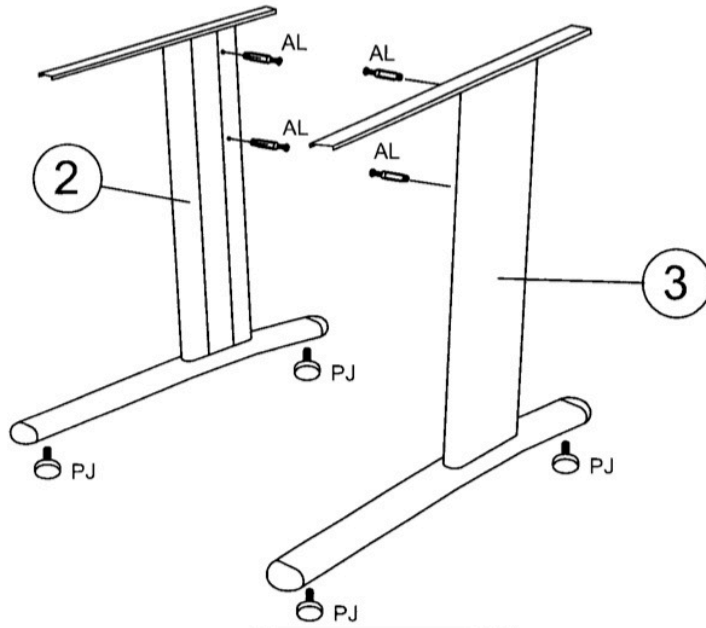

# 30511

Gamba "L" metallo  
Metal "L" leg

Presto

60003 L= 160 cm  
60002 L= 140 cm  
60001 L= 80 cm

1

4

2

3