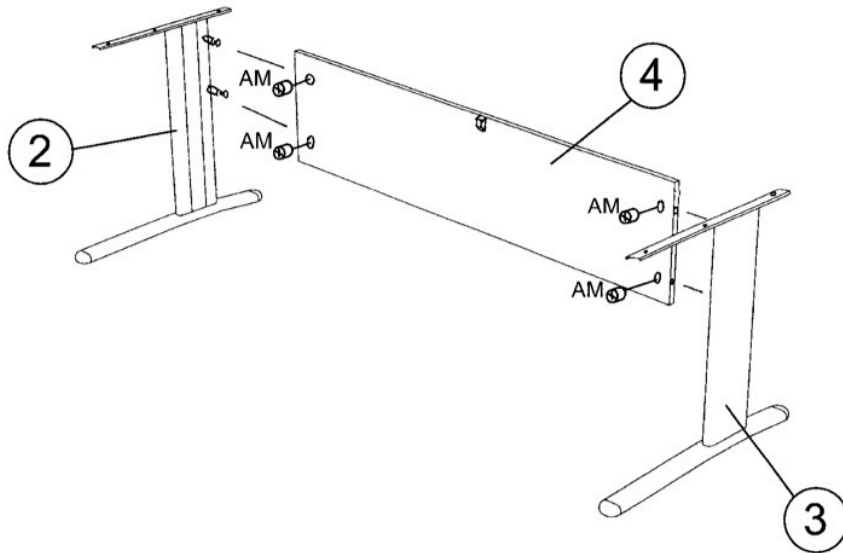

# 30511

Gamba "L" metallo  
Metal "L" leg

Presto

60003 L= 160 cm  
60002 L= 140 cm  
60001 L= 80 cm

1

4

2

3