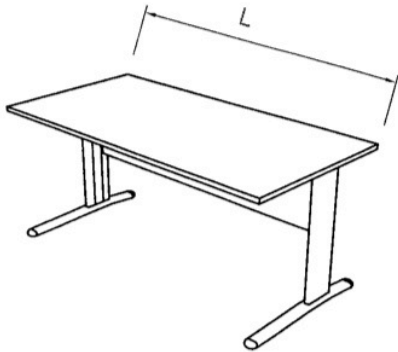

# 30511

Gamba "L" metallo  
Metal "L" leg

Presto

60003 L= 160 cm  
60002 L= 140 cm  
60001 L= 80 cm

1

4

2

3