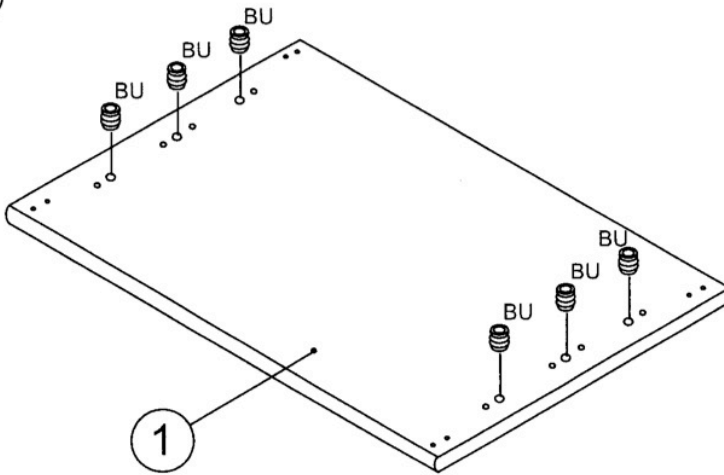

# 30511

Gamba "L" metallo  
Metal "L" leg

Presto

60003 L= 160 cm  
60002 L= 140 cm  
60001 L= 80 cm

1

4

2

3