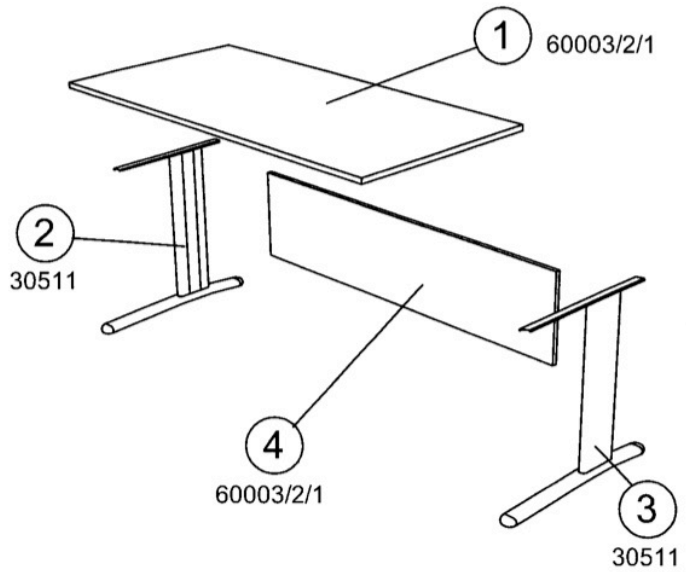

# 30511

Gamba "L" metallo  
Metal "L" leg

Presto

60003 L= 160 cm  
60002 L= 140 cm  
60001 L= 80 cm

1

4

2

3