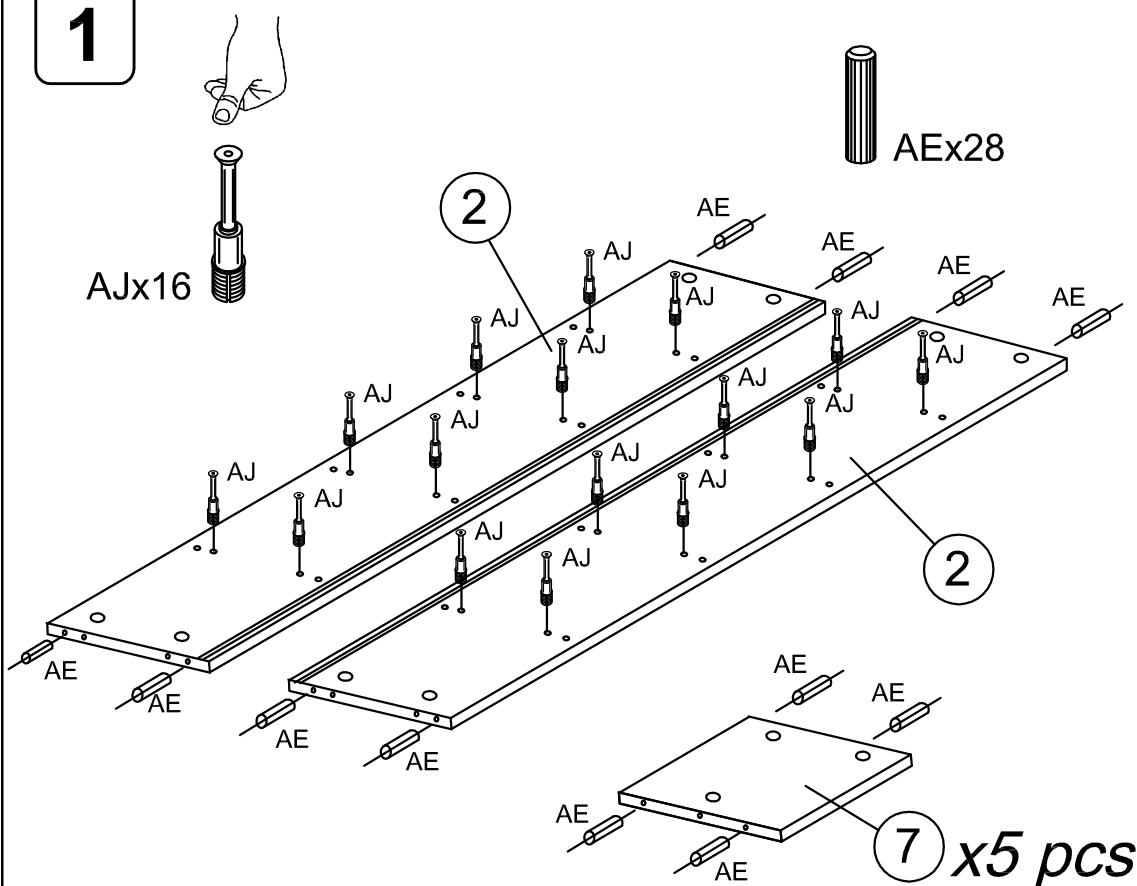

17060

ISTRUZIONI DI MONTAGGIO - NOTICE DE MONTAGE - ASSEMBLY INSTRUCTIONS

utensili necessari
outils nécessaires
tools required

17060 A+B+C

AE 44 	AJ 39 	AM 39 	PA 6 	WE 1 	YG 10 	YH 10 	VJ 40 	VK 4 3.5x30 	

17060 (B)

NOTES

1