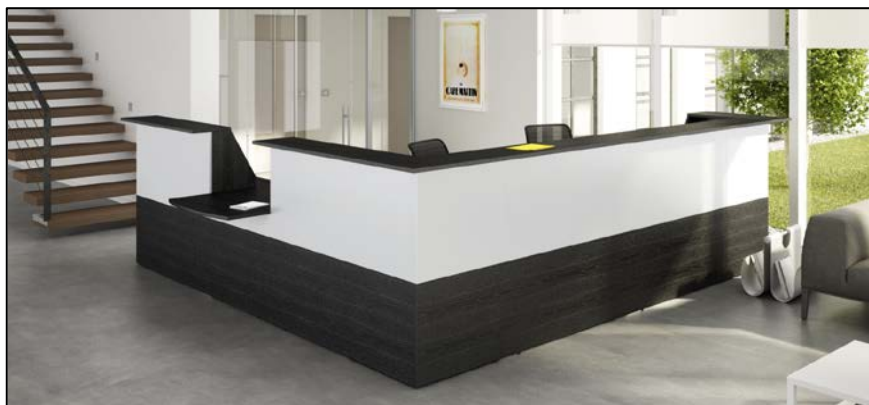

## RECEPTION MUSA

Reception modulare dal design lineare e moderno. I banconi sono tutti autoportanti, compreso il modulo ad angolo 90°, e permettono l'allestimento di postazioni di lavoro personalizzate secondo le esigenze e lo spazio a disposizione. Gli elementi si integrano fra loro creando soluzioni flessibili, funzionali e dinamiche, per cui la reception non connota più una barriera, ma un'area di accoglienza, grazie anche allo speciale modulo per portatori di disabilità privo di sopralzo. Disegnata pensando all'utilizzatore moderno, i banconi sono completi di asola passacavi ed i sopralzi sono posti ad un'altezza di 117 cm, in modo da permettere il posizionamento di numerosi modelli di monitor di ultima generazione, anche di dimensioni generose, al di sotto di quest'ultimi. Ogni modulo è completo di separatori laterali (prof. 35 cm, sp. 18 mm) per garantire privacy ed isolamento acustico. Dotata di piedini regolabili in altezza. Robusta ed elegante si distingue per l'accostamento cromatico del bianco con il noce castagno o del bianco con il nero venato, dando vita a configurazioni che ben si adattano ad ogni ambiente di lavoro. Materiale nobilitato bilaminato melaminico (sp. 18 e 22 mm) a bassa emissione di formaldeide, conforme alle norme UNI e EN classe E1. Finiture antigraffio e antiriflesso.

Misure banconi:

- **Modulo ad angolo 90°:** 761 x 761 x 1170h mm (autoportante e reversibile destro e sinistro)
- **Modulo senza sopralzo:** L800 x P975 x H720 mm
- **Modulo 80:** L800 x P761 x H1170 mm (piano di lavoro L800 P600 H720 mm, sp. 22 mm)
- **Modulo 120:** L1200 x P761 x H1170 mm (piano di lavoro L1200 P600 H720 mm, sp. 22 mm)
- **Modulo 140:** L1400 x P761 x H1170 mm (piano di lavoro L1400 P600 H720 mm, sp. 22 mm)