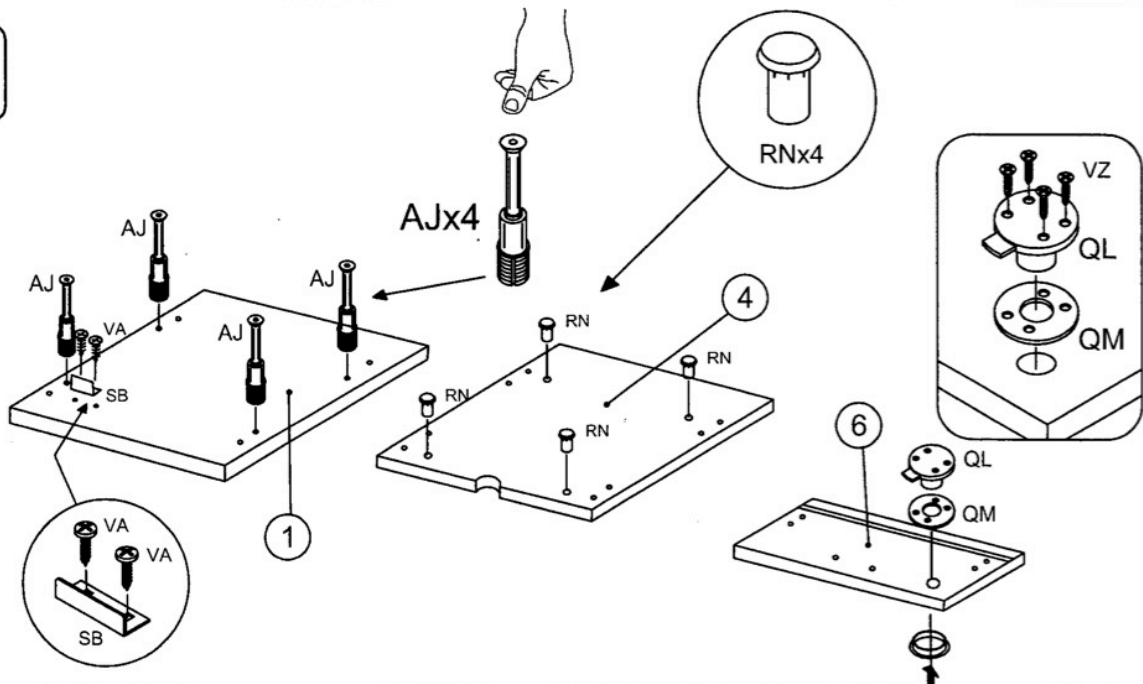

60022

V12/11

AE 12 	AJ 8 	AM 8 	LJ 2 	NB 4 	QL 1 	QM 1 	RC 4 	RN 4 	RT 4
SB 1 	WA 6 	WE 1 	VA 4 	VJ 8 	VZ 4 	ZA 1 	GDR 2+2 	GDL 	
VB 2 	FK 1 	RK 1 	NJ 2 	NM 2 	FB 2 	BU 2 	VP 2 		

1

2

3

4

AJx4

14 mm. 395x340

VBx2
WAx2

5

6

**ENTRETIEN**

CLEANING
UNTERHALTUNG
GESPREK

ALCOOL A BRULER
METHYLATED SPIRITS
BRENNSPIRITUS
BRANDSPIRITUS

CHIFFON DOUX
SOFT RAG
LAPPEN
ZACHTE DOEK

I

In presenza di tracce di colla si consiglia di pulire con un panno imbevuto con alcool denaturato.

F

Pour eliminer eventuelles traces de colle sur le plateau utiliser un torchon imbibé d'alcool.