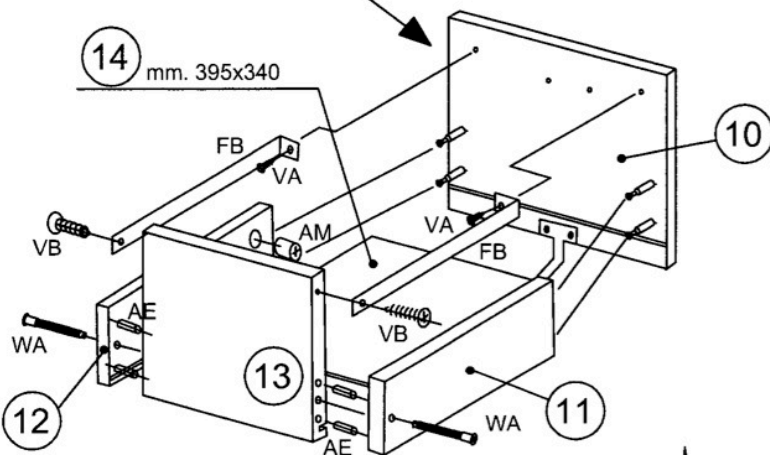

60022

V12/11

AE 12 	AJ 8 	AM 8 	LJ 2 	NB 4 	QL 1 	QM 1 	RC 4 	RN 4 	RT 4
SB 1 	WA 6 	WE 1 	VA 4 	VJ 8 	VZ 4 	ZA 1 	GDR 2+2 	GDL 	
VB 2 	FK 1 	RK 1 	NJ 2 	NM 2 	FB 2 	BU 2 	VP 2 		

1

2

3

4

AJx4

14 mm. 395x340

VBx2
WAx2

5

6

**ENTRETIEN**

CLEANING
UNTERHALTUNG
GESPREK

ALCOOL A BRULER
METHYLATED SPIRITS
BRENNSPIRITUS
BRANDSPIRITUS

CHIFFON DOUX
SOFT RAG
LAPPEN
ZACHTE DOEK