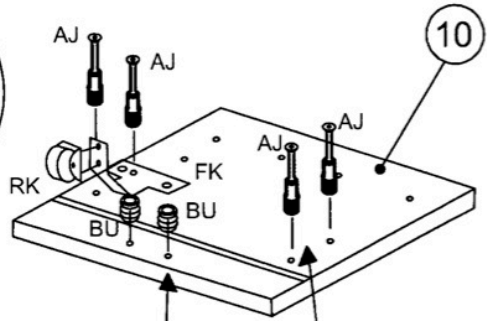

60022

V12/11

AE 12 	AJ 8 	AM 8 	LJ 2 	NB 4 	QL 1 	QM 1 	RC 4 	RN 4 	RT 4
SB 1 	WA 6 	WE 1 	VA 4 	VJ 8 	VZ 4 	ZA 1 	GDR 2+2 	GDL 	
VB 2 	FK 1 	RK 1 	NJ 2 	NM 2 	FB 2 	BU 2 	VP 2 		

1

2

3

4

AJx4

14 mm. 395x340

VBx2
WAx2

5

6

**ENTRETIEN**

CLEANING
UNTERHALTUNG
GESPREK

ALCOOL A BRULER
METHYLATED SPIRITS
BRENNSPIRITUS
BRANDSPIRITUS

CHIFFON DOUX
SOFT RAG
LAPPEN
ZACHTE DOEK