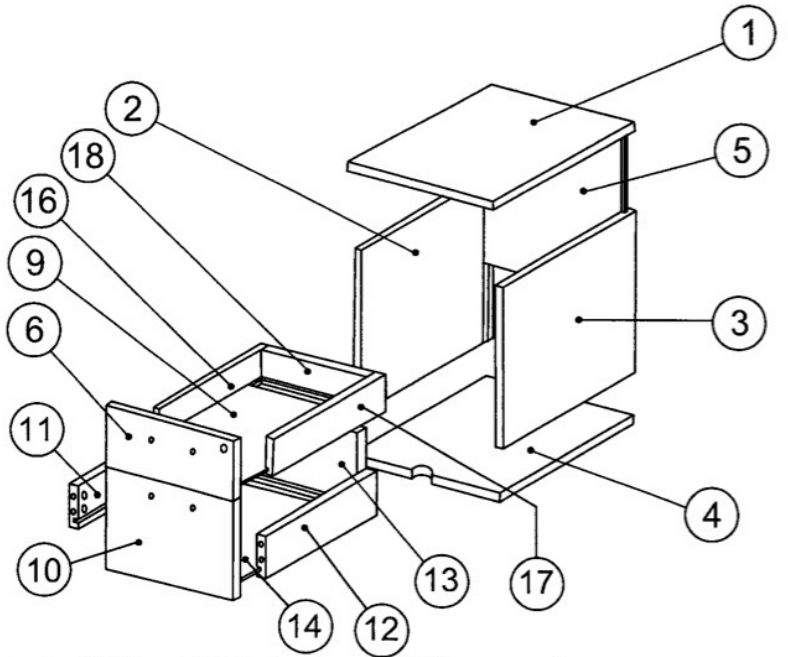

60022

V12/11

AE 12 	AJ 8 	AM 8 	LJ 2 	NB 4 	QL 1 	QM 1 	RC 4 	RN 4 	RT 4
SB 1 	WA 6 	WE 1 	VA 4 	VJ 8 	VZ 4 	ZA 1 	GDR 2+2 	GDL 	
VB 2 	FK 1 	RK 1 	NJ 2 	NM 2 	FB 2 	BU 2 	VP 2 		

1

2

3

4

AJx4

14 mm. 395x340

VBx2
WAx2

5

6

**ENTRETIEN**

CLEANING
UNTERHALTUNG
GESPREK

ALCOOL A BRULER
METHYLATED SPIRITS
BRENNSPIRITUS
BRANDSPIRITUS

CHIFFON DOUX
SOFT RAG
LAPPEN
ZACHTE DOEK