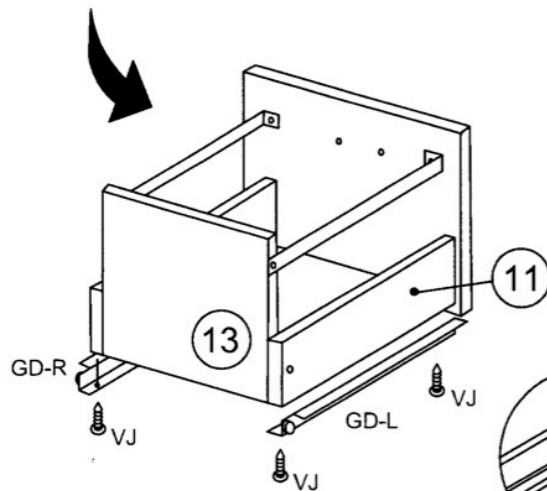

14 mm. 395x340

VBx2
WAx2

5

6

**ENTRETIEN**

CLEANING
UNTERHALTUNG
GESPREK

ALCOOL A BRULER
METHYLATED SPIRITS
BRENNSPIRITUS
BRANDSPIRITUS

CHIFFON DOUX
SOFT RAG
LAPPEN
ZACHTE DOEK