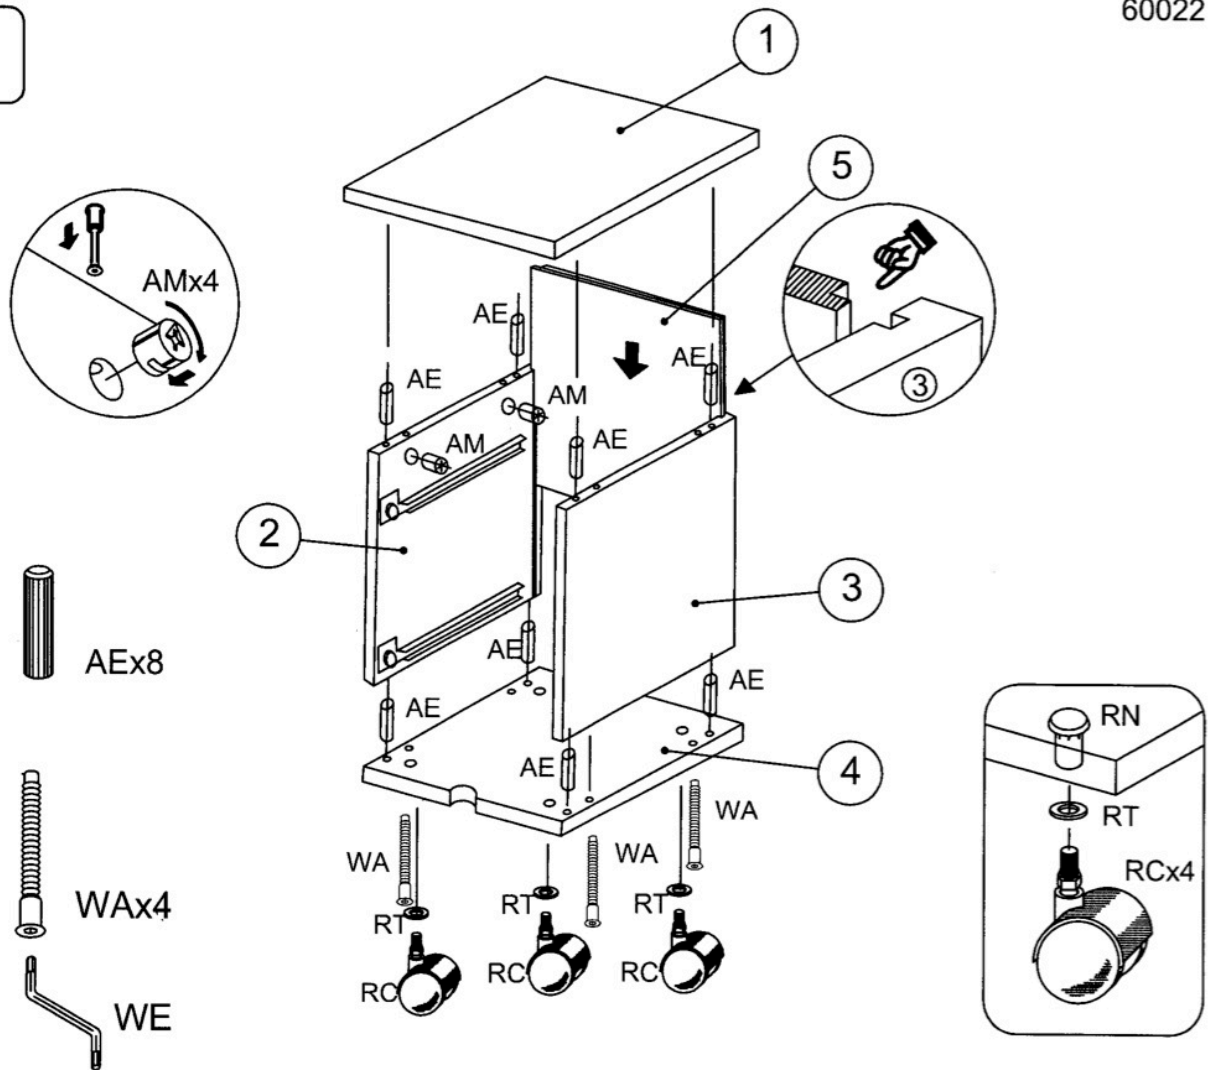

60022

V12/11

AE 12 	AJ 8 	AM 8 	LJ 2 	NB 4 	QL 1 	QM 1 	RC 4 	RN 4 	RT 4
SB 1 	WA 6 	WE 1 	VA 4 	VJ 8 	VZ 4 	ZA 1 	GDR 2+2 	GDL 	
VB 2 	FK 1 	RK 1 	NJ 2 	NM 2 	FB 2 	BU 2 	VP 2 		

1

2

3

4

AJx4

14 mm. 395x340

VBx2
WAx2

5

6

**ENTRETIEN**

CLEANING
UNTERHALTUNG
GESPREK

ALCOOL A BRULER
METHYLATED SPIRITS
BRENNSPIRITUS
BRANDSPIRITUS

CHIFFON DOUX
SOFT RAG
LAPPEN
ZACHTE DOEK