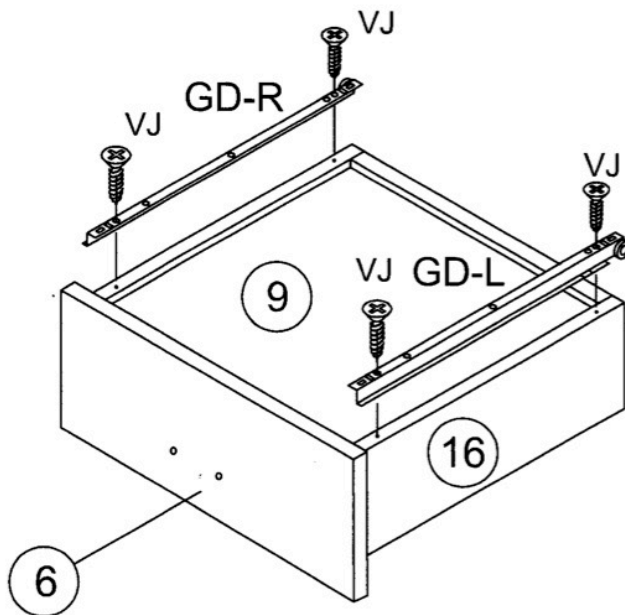

60022

V12/11

AE 12 	AJ 8 	AM 8 	LJ 2 	NB 4 	QL 1 	QM 1 	RC 4 	RN 4 	RT 4
SB 1 	WA 6 	WE 1 	VA 4 	VJ 8 	VZ 4 	ZA 1 	GDR 2+2 	GDL 	
VB 2 	FK 1 	RK 1 	NJ 2 	NM 2 	FB 2 	BU 2 	VP 2 		

1

2

3

4

AJx4

14 mm. 395x340

VBx2
WAx2

5

6

**ENTRETIEN**

CLEANING
UNTERHALTUNG
GESPREK

ALCOOL A BRULER
METHYLATED SPIRITS
BRENNSPIRITUS
BRANDSPIRITUS

CHIFFON DOUX
SOFT RAG
LAPPEN
ZACHTE DOEK