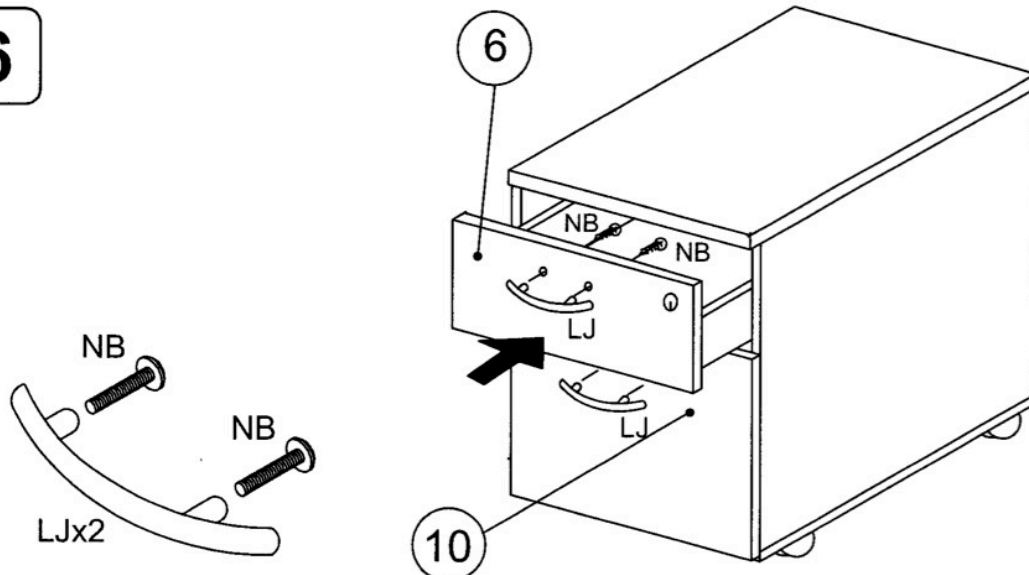

14 mm. 395x340

VBx2
WAx2

5

6

**ENTRETIEN**

CLEANING
UNTERHALTUNG
GESPREK

ALCOOL A BRULER
METHYLATED SPIRITS
BRENNSPIRITUS
BRANDSPIRITUS

CHIFFON DOUX
SOFT RAG
LAPPEN
ZACHTE DOEK