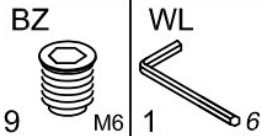

Tavolo rotondo con 3 gambe di legno

sku: 6408/6410-DKA

NOTES

(IT) **Usare il prodotto in modo corretto**, esclusivamente per la funzione a cui è destinato.
Per spostarlo, sollevare e non trascinare.

(FR) **Utilisez le produit correctement**, exclusivement pour la fonction à laquelle il est destiné.
Pour le déplacer, soulevez et ne traînez pas.

(EN) **Use the product correctly**, exclusively for the function for which it is intended.
To move it, lift and not drag.

1

Gambe
Pietements
Legs

K143 / K67

NOTES

(IT) **Usare il prodotto in modo corretto**, esclusivamente per la funzione a cui è destinato.
Per spostarlo, sollevare e non trascinare.