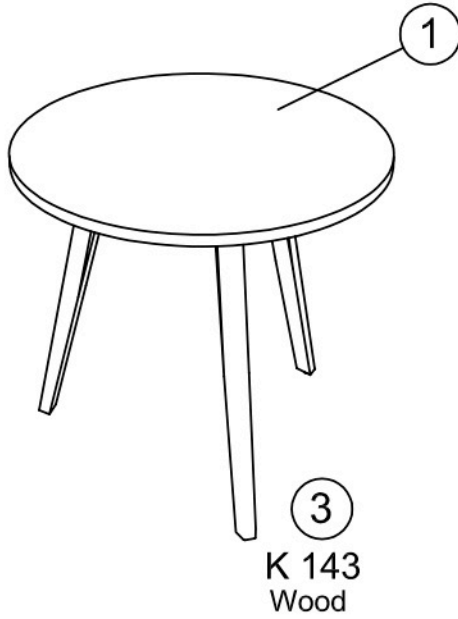

Tavolo rotondo alto per sale riunioni

sku: 6408/6410-DKD

BZ

9

M6

WL

1

6