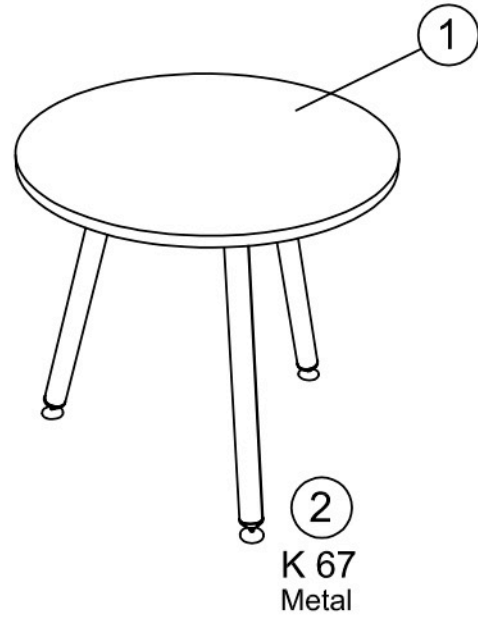

Tavolo rotondo alto per sale riunioni

sku: 6408/6410-DKD

BZ

9

M6

WL

1

6