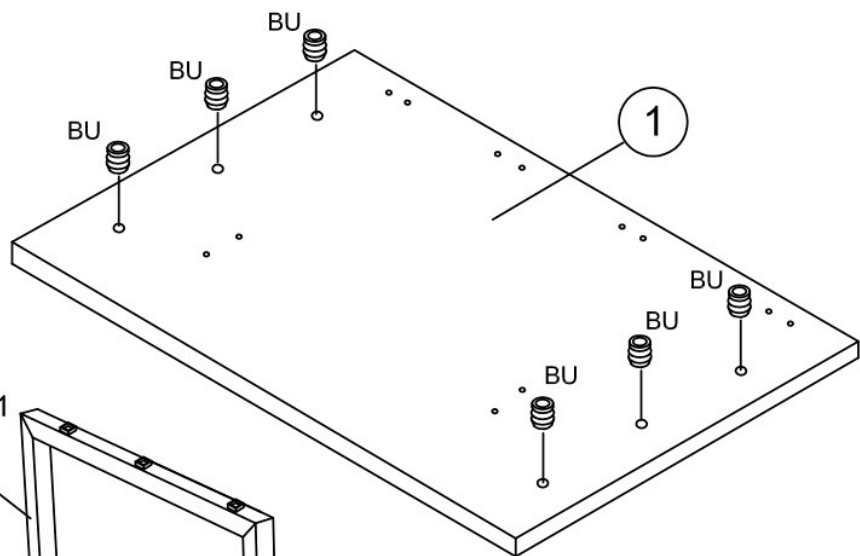

# 66001/2/3/4/5

Serie Venere

L  
 66001 : 78 cm  
 66004 : 118 cm  
 66002 : 138 cm  
 66003 : 158 cm  
 66005 : 178 cm

UTENSILI NECESSARI - OUTILS NECESSAIRES - TOOLS NEEDED

**1**

PRx4

2

66001/2/3/4/5

3

OPTIONAL

66002/3/5

67001/2

67001/2

4

66001/2/3/4/5

67001/2