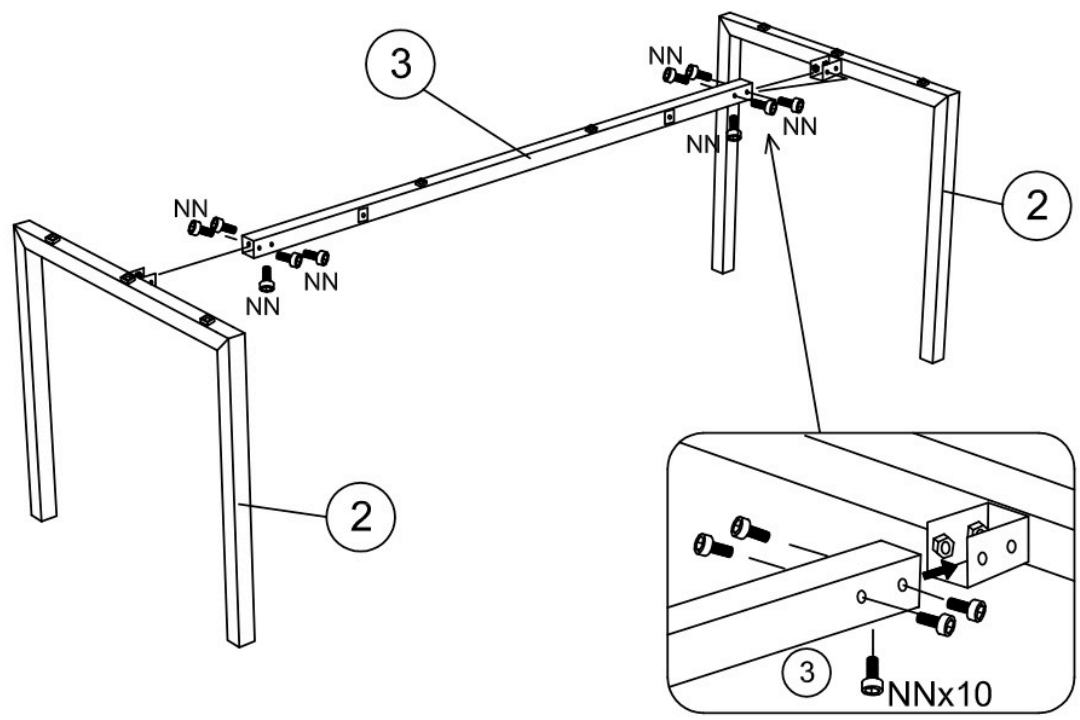

# 66001/2/3/4/5

Serie Venere

L  
 66001 : 78 cm  
 66004 : 118 cm  
 66002 : 138 cm  
 66003 : 158 cm  
 66005 : 178 cm

UTENSILI NECESSARI - OUTILS NECESSAIRES - TOOLS NEEDED

**1**

PRx4

2

66001/2/3/4/5

3

OPTIONAL

66002/3/5

67001/2

67001/2

4

66001/2/3/4/5

67001/2