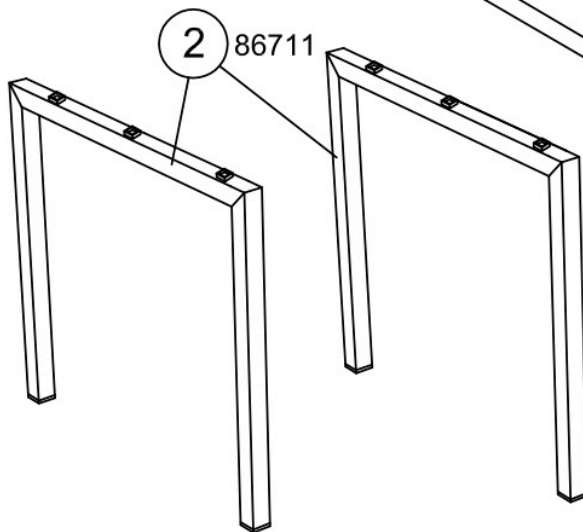

# 66001/2/3/4/5

Serie Venere

L  
 66001 : 78 cm  
 66004 : 118 cm  
 66002 : 138 cm  
 66003 : 158 cm  
 66005 : 178 cm

UTENSILI NECESSARI - OUTILS NECESSAIRES - TOOLS NEEDED

**1**

PRx4

2

66001/2/3/4/5

3

OPTIONAL

66002/3/5

67001/2

67001/2

4

66001/2/3/4/5

67001/2