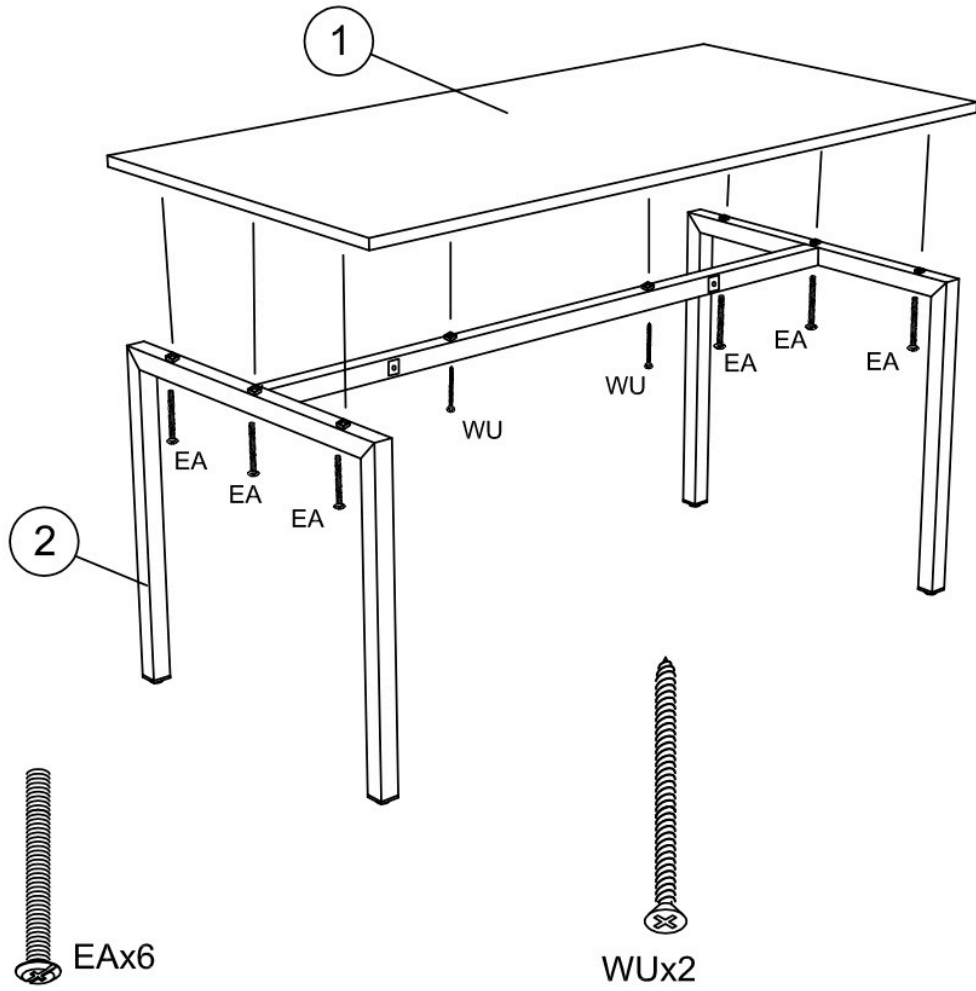

# 66001/2/3/4/5

Serie Venere

L  
 66001 : 78 cm  
 66004 : 118 cm  
 66002 : 138 cm  
 66003 : 158 cm  
 66005 : 178 cm

UTENSILI NECESSARI - OUTILS NECESSAIRES - TOOLS NEEDED

**1**

PRx4

2

66001/2/3/4/5

3

OPTIONAL

66002/3/5

67001/2

67001/2

4

66001/2/3/4/5

67001/2