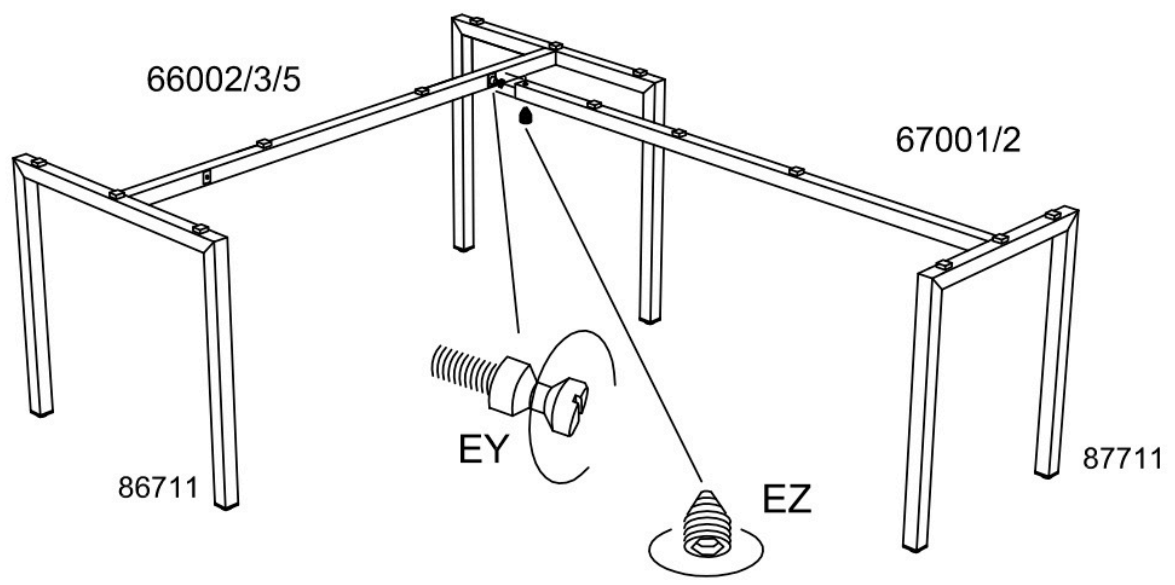

3

OPTIONAL

66002/3/5

67001/2

67001/2