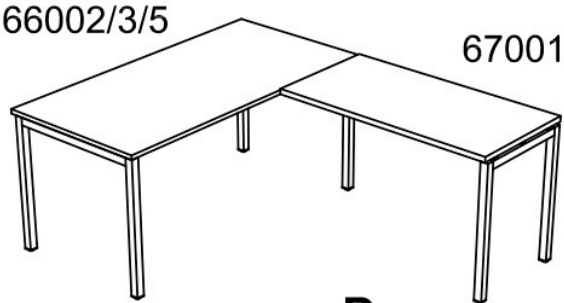

S

66002/3/5

67001/2