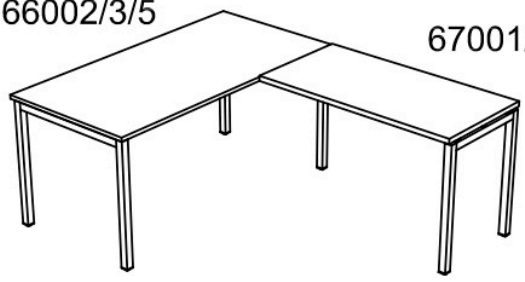

# 66001/2/3/4/5

Serie Venere

L  
 66001 : 78 cm  
 66004 : 118 cm  
 66002 : 138 cm  
 66003 : 158 cm  
 66005 : 178 cm

UTENSILI NECESSARI - OUTILS NECESSAIRES - TOOLS NEEDED

**1**

PRx4

2

66001/2/3/4/5

3

OPTIONAL

66002/3/5

67001/2

67001/2

4

66001/2/3/4/5

67001/2