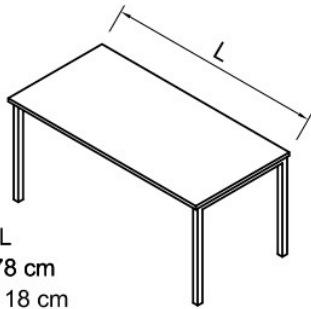

# 66001/2/3/4/5

Serie Venere

L  
 66001 : 78 cm  
 66004 : 118 cm  
 66002 : 138 cm  
 66003 : 158 cm  
 66005 : 178 cm

UTENSILI NECESSARI - OUTILS NECESSAIRES - TOOLS NEEDED

**1**

PRx4

2

66001/2/3/4/5