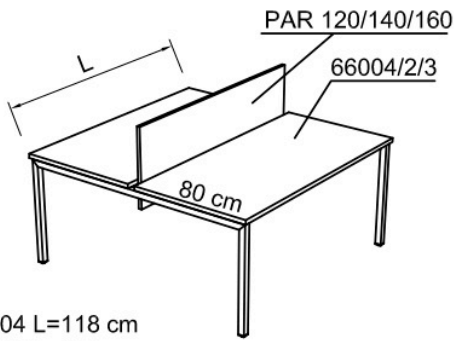

BENCH 165

Serie Venere

66004 L=118 cm
66002 L=138 cm
66003 L=158 cm

UTENSILI NECESSARI - OUTILS NECESSAIRES - TOOLS NEEDED

EA 12	WU 4	PR 4	BU 12	NN 20	WL 1				
----------	---------	---------	----------	----------	---------	--	--	--	--