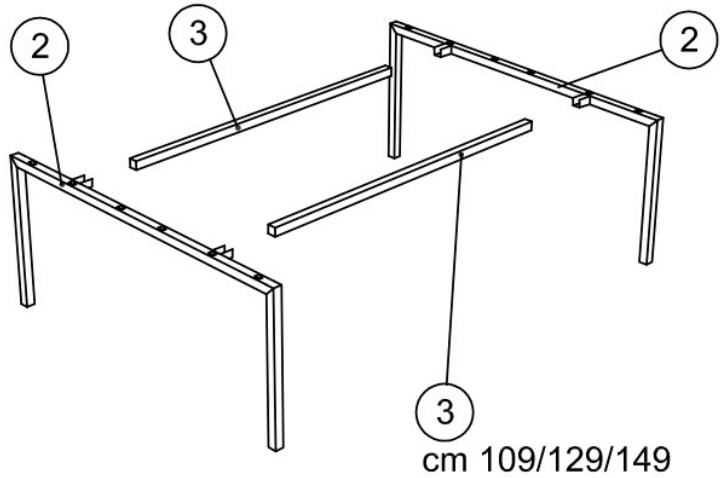

BENCH 165

Serie Venere

66004 L=118 cm
66002 L=138 cm
66003 L=158 cm

UTENSILI NECESSARI - OUTILS NECESSAIRES - TOOLS NEEDED

EA 12	WU 4	PR 4	BU 12	NN 20	WL 1				
----------	---------	---------	----------	----------	---------	--	--	--	--