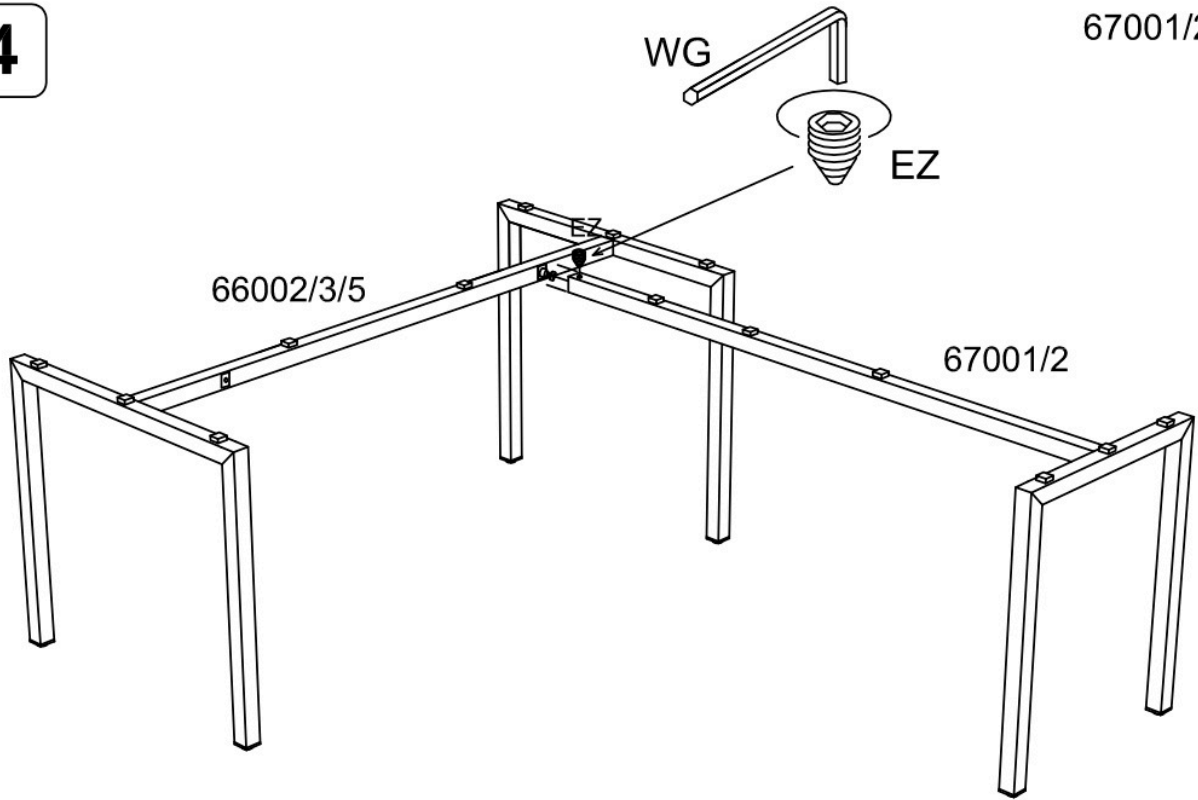

67001/67004/67002

Serie Venere

67001 : 80 cm
67004 : 120 cm
67002 : 140 cm

UTENSILI NECESSARI - OUTILS NECESSAIRES - TOOLS NEEDED

(6) LEGS PIEDS GAMBE	EA 3	WU 1	PR 2	BU 3	NN 5	EY 1	EZ 1	WG 1
(5) 67001/4	ST 2	WQ 8						

1

2

67001/2/4

3

66002/3/5

Desk Legs
Pieds Bureau
Gambe Scrivania

4

67001/2/4