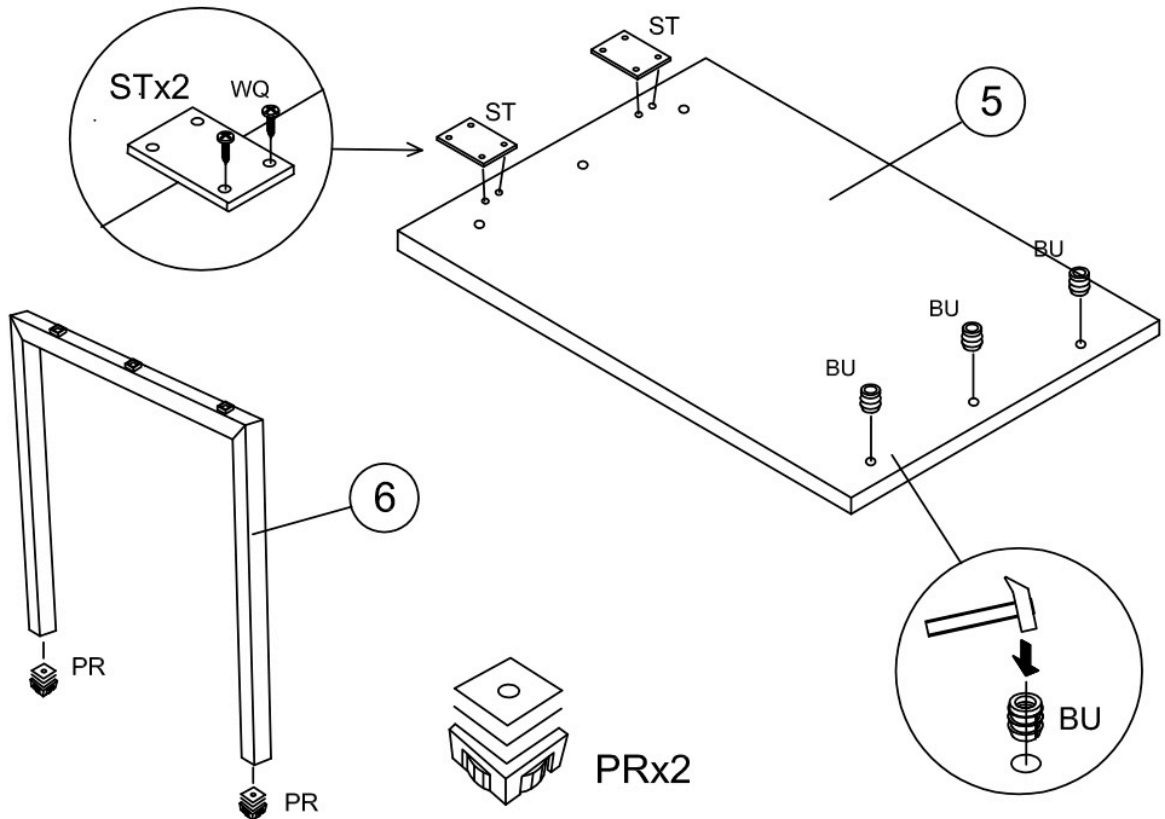

67001/67004/67002

Serie Venere

67001 : 80 cm
67004 : 120 cm
67002 : 140 cm

UTENSILI NECESSARI - OUTILS NECESSAIRES - TOOLS NEEDED

(6) LEGS PIEDS GAMBE	EA 3	WU 1	PR 2	BU 3	NN 5	EY 1	EZ 1	WG 1
(5) 67001/4	ST 2	WQ 8						

1

2

67001/2/4

3

66002/3/5

Desk Legs
Pieds Bureau
Gambe Scrivania

4

67001/2/4