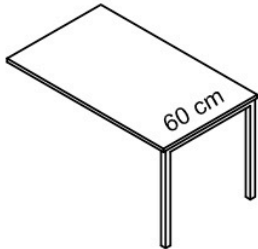

67001/67004/67002

Serie Venere

67001 : 80 cm
67004 : 120 cm
67002 : 140 cm

UTENSILI NECESSARI - OUTILS NECESSAIRES - TOOLS NEEDED

(6) LEGS PIEDS GAMBE	EA 3	WU 1	PR 2	BU 3	NN 5	EY 1	EZ 1	WG 1
(5) 67001/4	ST 2	WQ 8						

1

2

67001/2/4

3

66002/3/5

Desk Legs
Pieds Bureau
Gambe Scrivania

4

67001/2/4