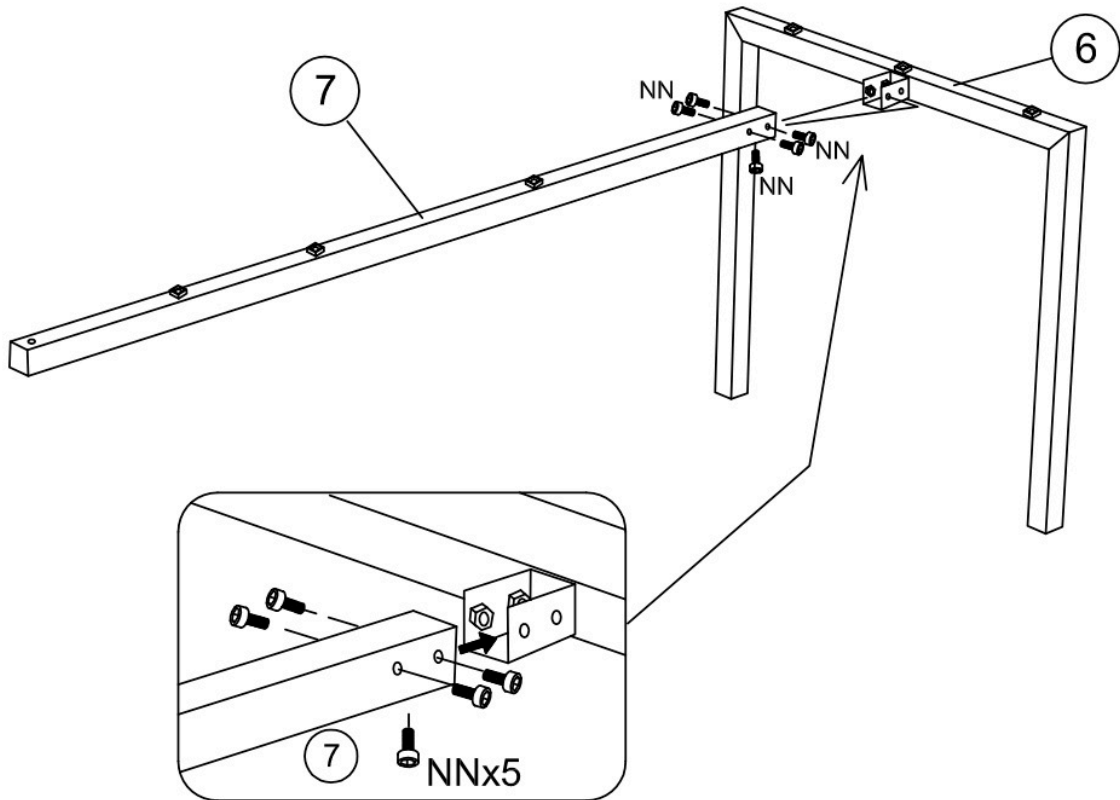

67001/67004/67002

Serie Venere

67001 : 80 cm
67004 : 120 cm
67002 : 140 cm

UTENSILI NECESSARI - OUTILS NECESSAIRES - TOOLS NEEDED

(6) LEGS PIEDS GAMBE	EA 3	WU 1	PR 2	BU 3	NN 5	EY 1	EZ 1	WG 1
(5) 67001/4	ST 2	WQ 8						

1

2

67001/2/4

3

66002/3/5

Desk Legs
Pieds Bureau
Gambe Scrivania

4

67001/2/4