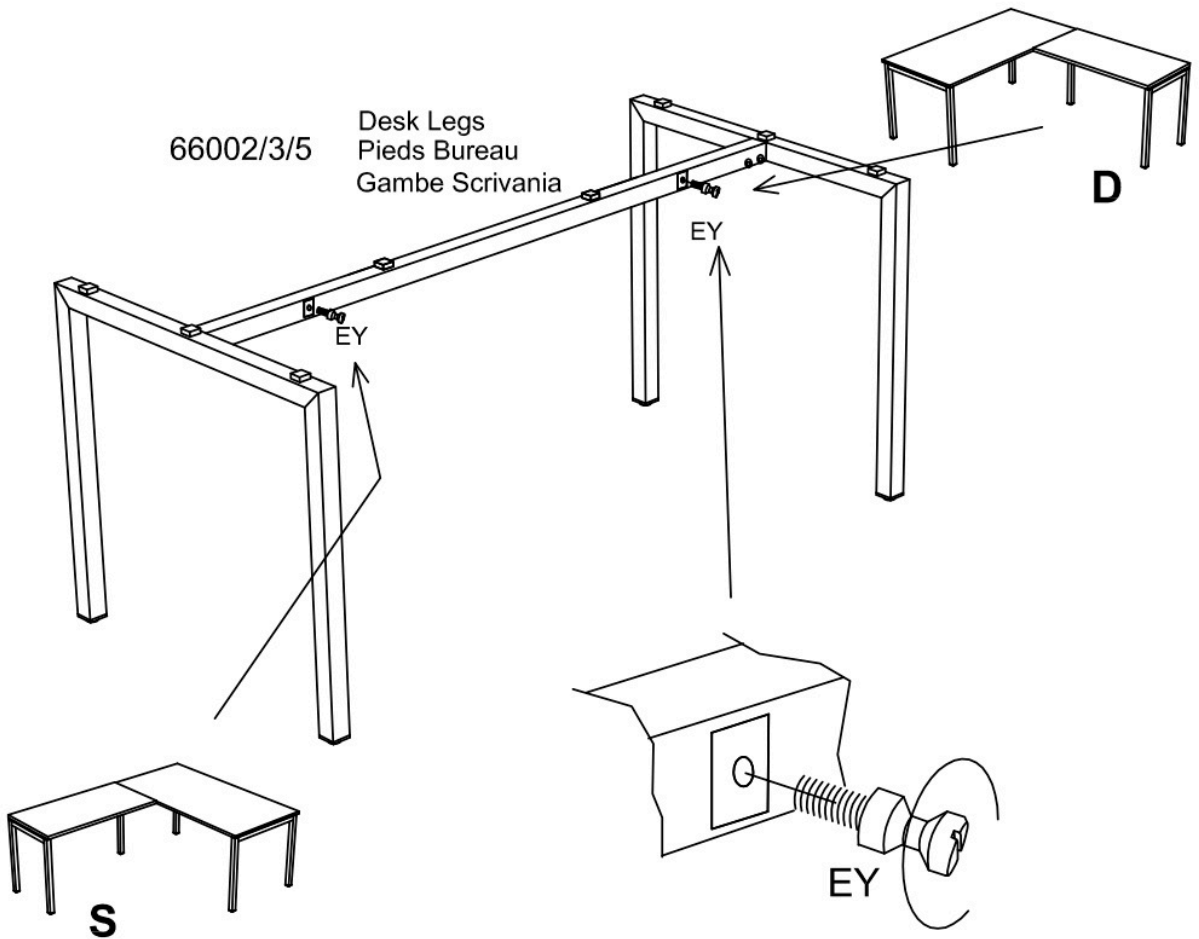

67001/67004/67002

Serie Venere

67001 : 80 cm
67004 : 120 cm
67002 : 140 cm

UTENSILI NECESSARI - OUTILS NECESSAIRES - TOOLS NEEDED

(6) LEGS PIEDS GAMBE	EA 3	WU 1	PR 2	BU 3	NN 5	EY 1	EZ 1	WG 1
(5) 67001/4	ST 2	WQ 8						

1

2

67001/2/4

3

66002/3/5

Desk Legs
Pieds Bureau
Gambe Scrivania

4

67001/2/4