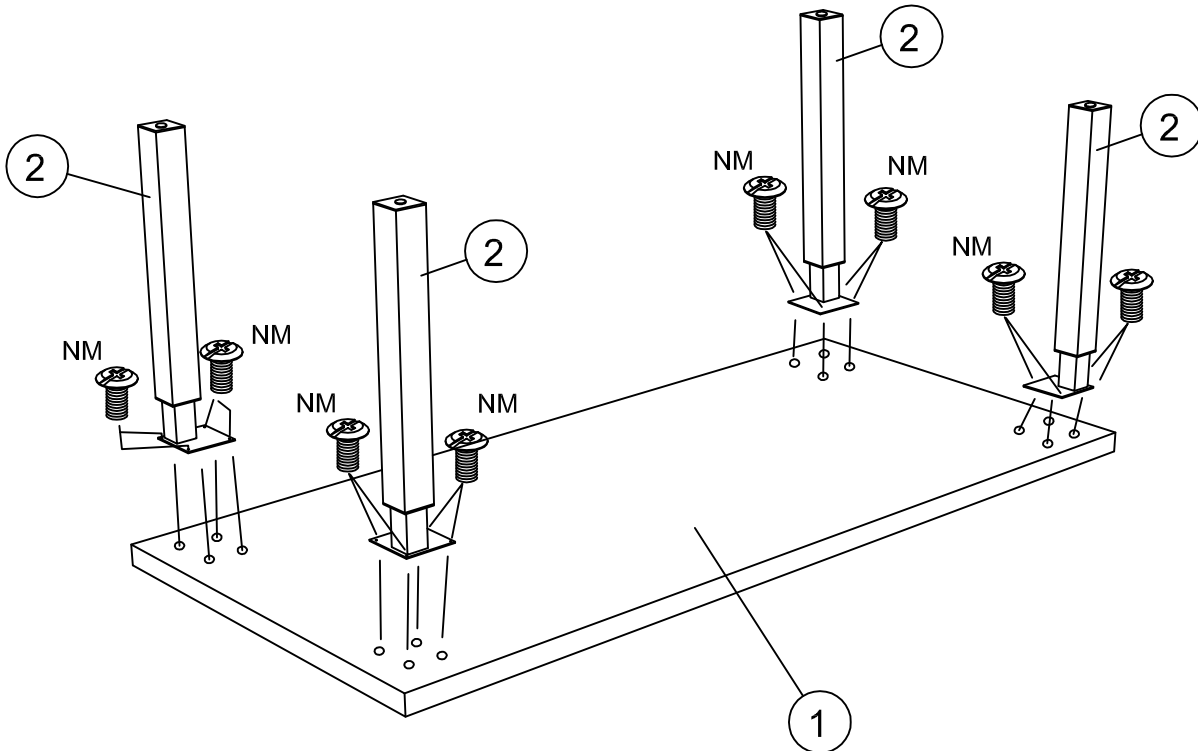

Scrivania direzionale con gambe in metallo a sezione quadrata

sku: 901G-902G

90001 L= 180 cm
90002 L= 210 cm

1

2

90611

NF20

NMx16

2

90001
90002

90611

90611

- (IT) Usare il prodotto in modo corretto, esclusivamente per la funzione a cui è destinato.
- (FR) Utilisez le produit correctement, exclusivement pour la fonction à laquelle il est destiné.
- (EN) Use the product correctly, exclusively for the function for which it is intended.