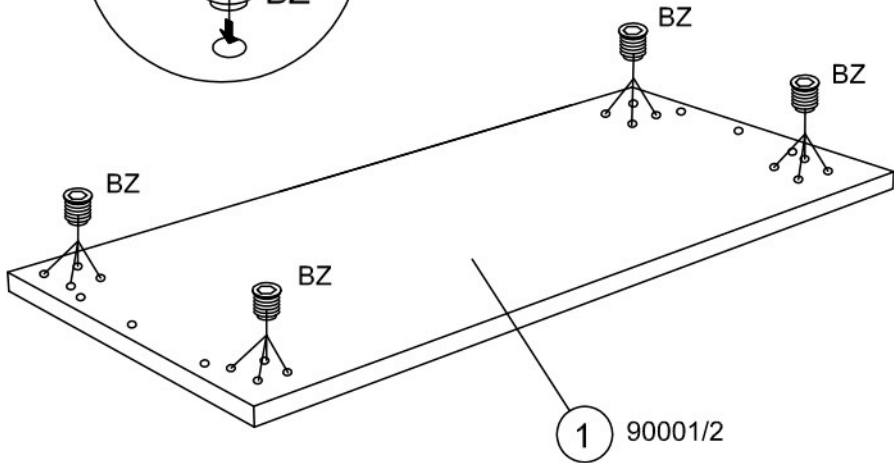

Scrivania direzionale con gambe in metallo a sezione quadrata

sku: 901G-902G

90001 L= 180 cm
90002 L= 210 cm

1

2

90611

NF20

NMx16

2

90001
90002

90611

90611

- (IT) Usare il prodotto in modo corretto, esclusivamente per la funzione a cui è destinato.
- (FR) Utilisez le produit correctement, exclusivement pour la fonction à laquelle il est destiné.
- (EN) Use the product correctly, exclusively for the function for which it is intended.