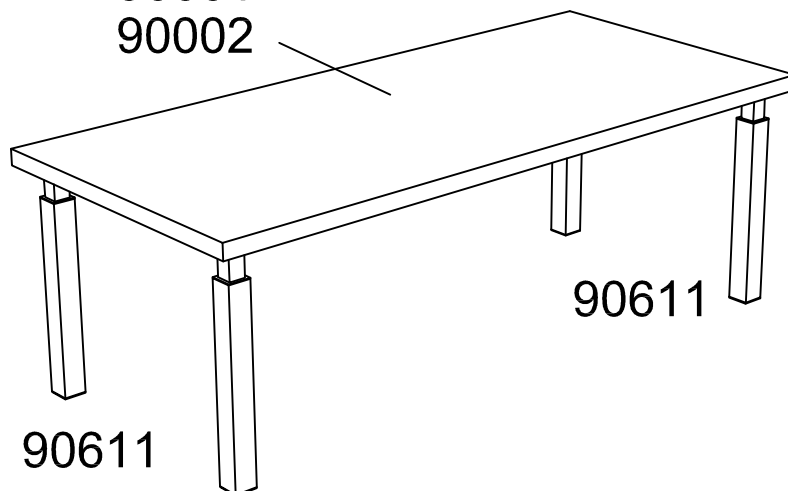

90001
90002