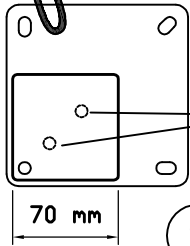

Scrivania direzionale con gambe in metallo a sezione quadrata

sku: 901G-902G

90001 L= 180 cm
90002 L= 210 cm

1

2

90611

NF20

NMx16

2

90001
90002

90611

90611

- (IT) Usare il prodotto in modo corretto, esclusivamente per la funzione a cui è destinato.
- (FR) Utilisez le produit correctement, exclusivement pour la fonction à laquelle il est destiné.
- (EN) Use the product correctly, exclusively for the function for which it is intended.