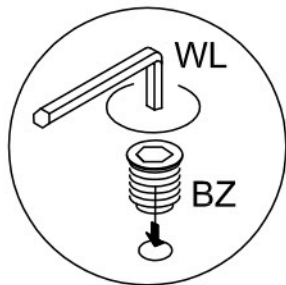

Scrivania direzionale con gambe in metallo a sezione quadrata

sku: 901G-902G

90001 L= 180 cm
90002 L= 210 cm

1

2

90611

NF20

NMx16

2

90001
90002

90611

90611

- (IT) Usare il prodotto in modo corretto, esclusivamente per la funzione a cui è destinato.
- (FR) Utilisez le produit correctement, exclusivement pour la fonction à laquelle il est destiné.
- (EN) Use the product correctly, exclusively for the function for which it is intended.