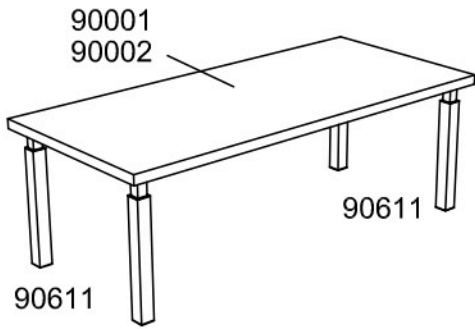

Scrivania direzionale con gambe in metallo a sezione quadrata

sku: 901G-902G

90001 L= 180 cm
90002 L= 210 cm

1

2

90611

NF20

NMx16

2

90001
90002

90611

90611

- (IT) Usare il prodotto in modo corretto, esclusivamente per la funzione a cui è destinato.
- (FR) Utilisez le produit correctement, exclusivement pour la fonction à laquelle il est destiné.
- (EN) Use the product correctly, exclusively for the function for which it is intended.