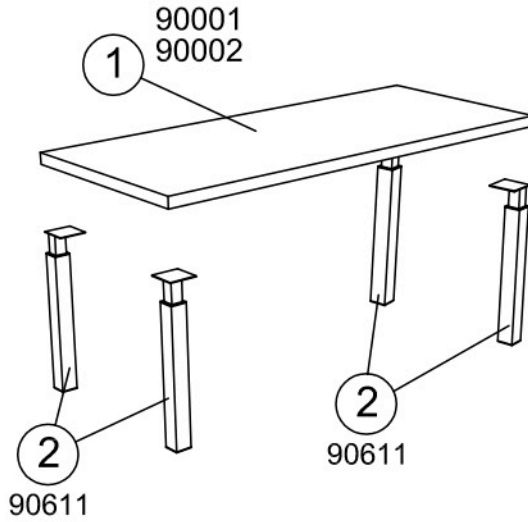

Scrivania direzionale con gambe in metallo a sezione quadrata

sku: 901G-902G

90001 L= 180 cm
90002 L= 210 cm

1

2

90611

NF20

NMx16