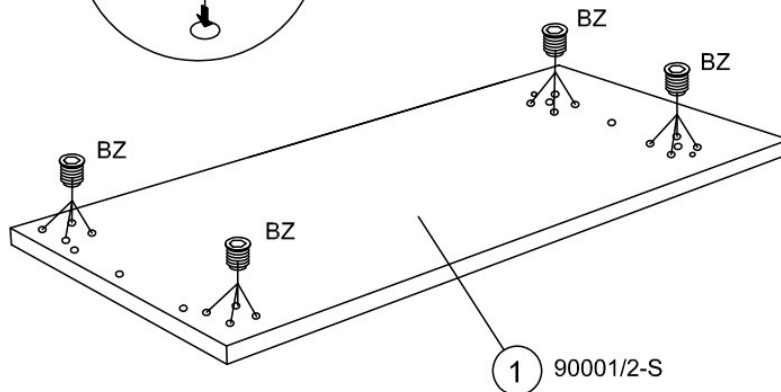

Scrivania direzionale con mobile di servizio portante e gambe metalliche a sezione quadrata

sku: 901RIT/G-902RIT/G

90001-S L= 180 cm  
90002-S L= 210 cm

1

2

3