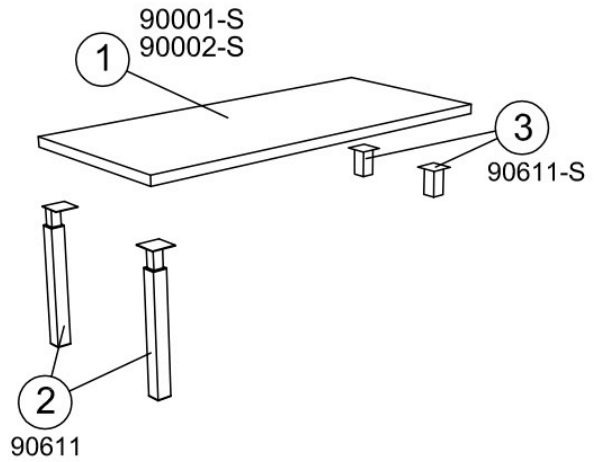

Scrivania direzionale con mobile di servizio portante e gambe metalliche a sezione quadrata

sku: 901RIT/G-902RIT/G

90001-S L= 180 cm  
90002-S L= 210 cm

1

2

3