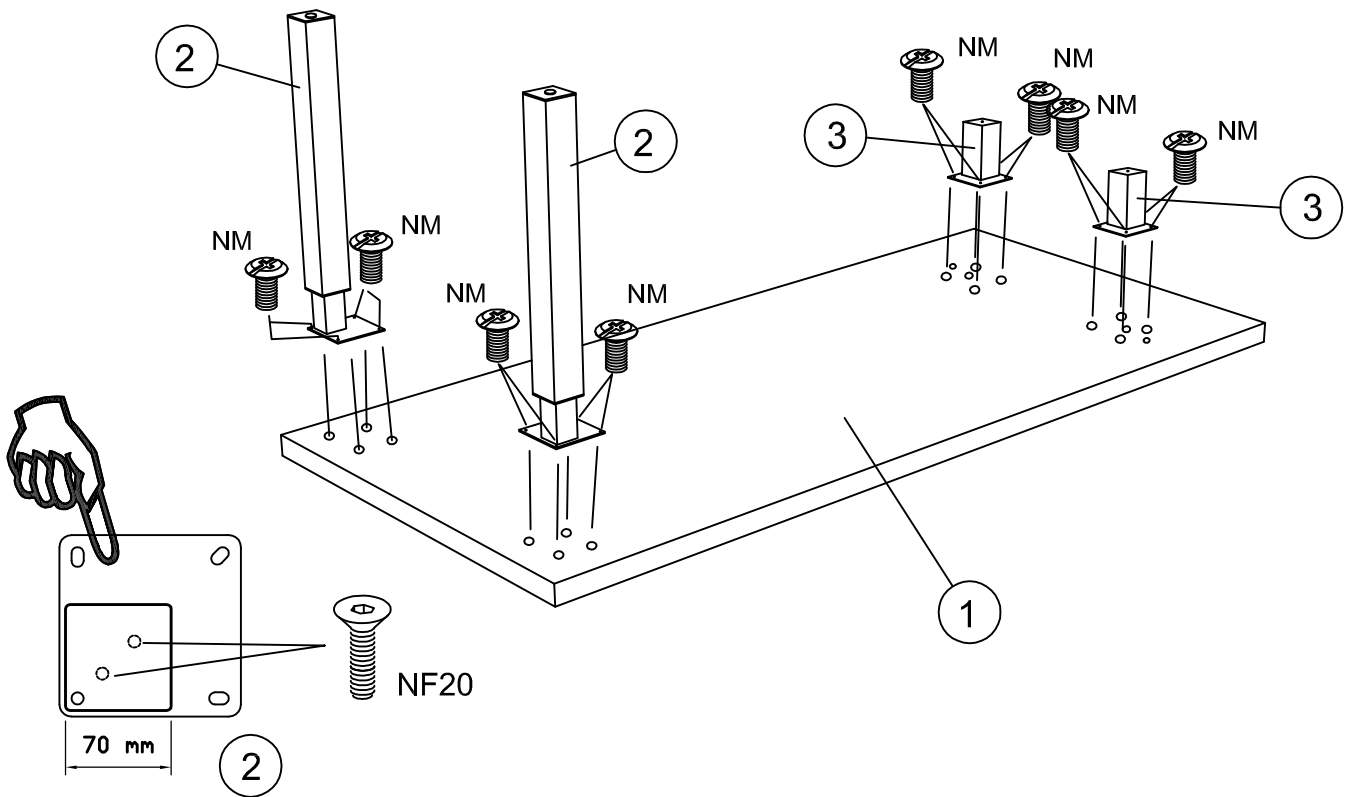

Scrivania direzionale con mobile di servizio portante e gambe metalliche a sezione quadrata

sku: 901RIT/G-902RIT/G

90001-S L= 180 cm  
90002-S L= 210 cm

1

2

3