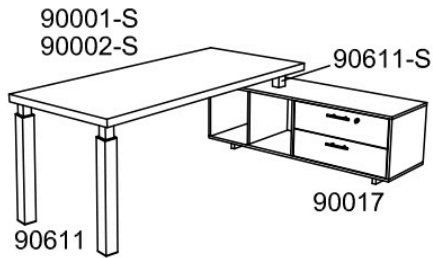

Scrivania direzionale con mobile di servizio portante e gambe metalliche a sezione quadrata

sku: 901RIT/G-902RIT/G

90001-S L= 180 cm  
90002-S L= 210 cm

1

2

3