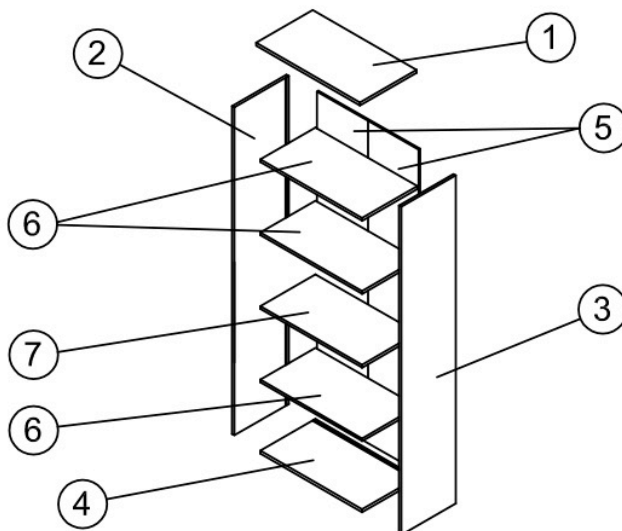

# AR-ST

2898

ISTRUZIONI DI MONTAGGIO - NOTICE DE MONTAGE - ASSEMBLY INSTRUCTIONS

utensili necessari  
outils nécessaires  
tools required

AR-ST (a) : part. (1) (4) (6) (7) + ferramenta  
AR-ST (b): part. (2) (3) (5)

AE 15 	AJ 12 	AM 12 	PA 4 	KF 12 	KG 12 	KH 16 	WE 1 		
--------------	--------------	--------------	-------------	--------------	--------------	--------------	-------------	--	--