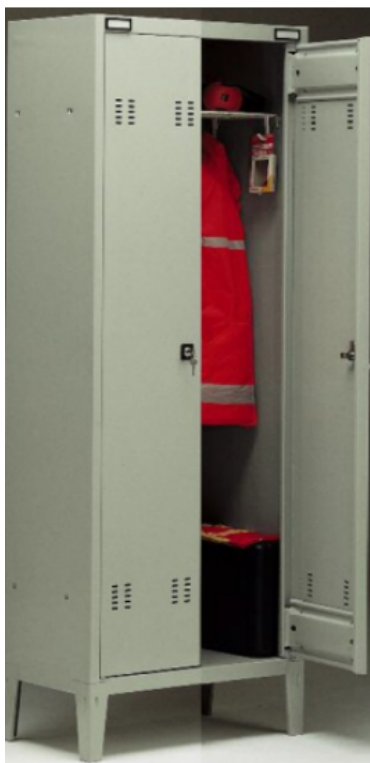

Armadietto spogliatoio verniciato a 2 posti monoblocco cm. 70x35x180h

Cod. Prodotto: B2

Nome: armadietto spogliatoio classico a 2 posti

Dotazioni di serie: n° 1 armadietto spogliatoio con chiusura

Caratteristiche del prodotto: struttura portante in lamiera spessore 7/10, antine montate su cerniere interne antiscasso, dotate di feritoie per aerazione interna, particolari costruttivi di prima scelta, lamiere profilate a freddo opportunamente trattate con fosfati di ferro e verniciate mediante elettrodeposizione anodica

- chiusura a scelta con maniglia lucchettabile metallica o serratura con doppia chiave in dotazione
- ripiano posaogetti in ogni vano
- posacartellino
- non predisposto per inserimento tramezza sporco pulito
- n° 4 ganci appendiabiti ogni vano

Dimensioni esterne (LXPXH) cm.: 70x35x180h

Installazione: monoblocco

Conformità: UNI 8602/84, UNI 8607/84, UNI 8597/84, UNI 9081/86, UNI 8596/84

ULTERIORI INFORMAZIONI

Codice Prodotto	B2
Larghezza (cm.)	70
Profondità (cm.)	35
Altezza (cm.)	180
Unità	2 posti