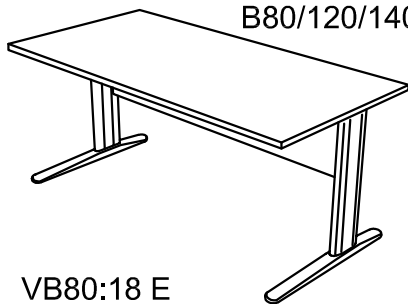

B80/120/140/160/180-E

15161

ISTRUZIONI DI MONTAGGIO - NOTICE DE MONTAGE - ASSEMBLY INSTRUCTIONS

plateau L
 B180E= 180 cm
 B160E= 160 cm
 B140E= 140 cm
 B120E= 120 cm
 B80E= 80 cm

NOTES

Fianchi / Pietéments / Legs

1

PER
 POUR
 FOR

Gambe metal
 Pieds metal
 Metal legs

VB80/12/14/16/18-E

15161

Fianchi / Pietéments / Legs

B80/120/140/160/180 E

VB80:18 E
+ Pied metal L

ISTRUZIONI DI MONTAGGIO - NOTICE DE MONTAGE - ASSEMBLY INSTRUCTIONS

plateau L
 B180E= 180 cm
 B160E= 160 cm
 B140E= 140 cm
 B120E= 120 cm
 B80E= 80 cm

utensili necessari
 outils nécessaires
 tools required