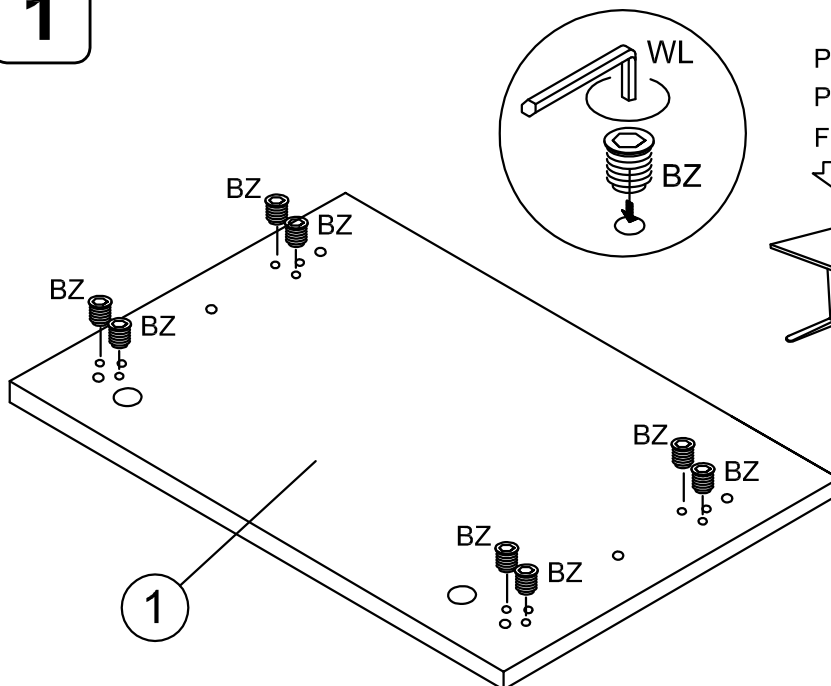

B80/120/140/160/180-E

15161

ISTRUZIONI DI MONTAGGIO - NOTICE DE MONTAGE - ASSEMBLY INSTRUCTIONS

plateau L
 B180E= 180 cm
 B160E= 160 cm
 B140E= 140 cm
 B120E= 120 cm
 B80E= 80 cm

NOTES

Fianchi / Pietéments / Legs

1

PER
 POUR
 FOR

Gambe metal
 Pieds metal
 Metal legs

VB80/12/14/16/18-E

15161

Fianchi / Pietéments / Legs

B80/120/140/160/180 E

VB80:18 E
+ Pied metal L

ISTRUZIONI DI MONTAGGIO - NOTICE DE MONTAGE - ASSEMBLY INSTRUCTIONS

plateau L
 B180E= 180 cm
 B160E= 160 cm
 B140E= 140 cm
 B120E= 120 cm
 B80E= 80 cm

utensili necessari
 outils nécessaires
 tools required