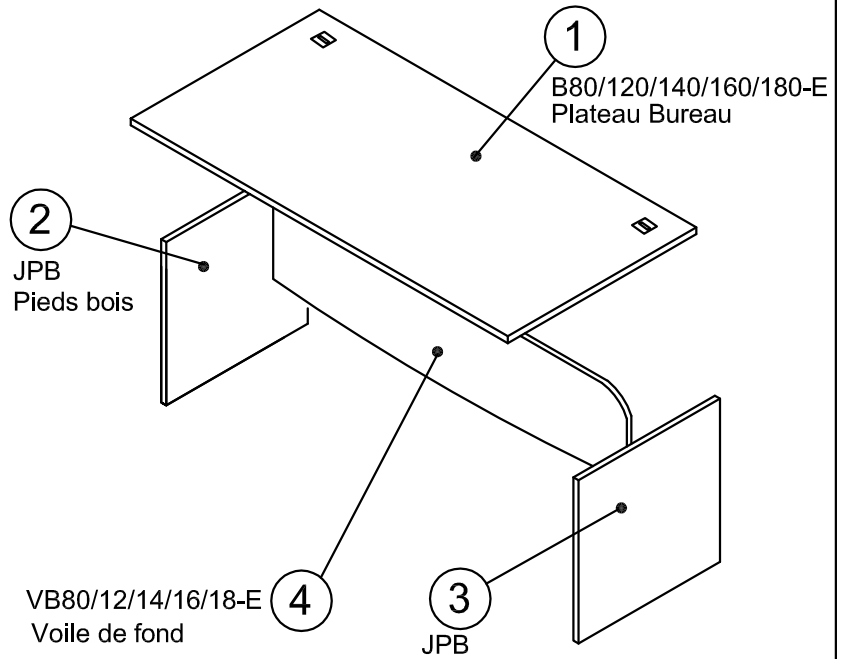

B80/120/140/160/180-E

15161

ISTRUZIONI DI MONTAGGIO - NOTICE DE MONTAGE - ASSEMBLY INSTRUCTIONS

plateau L
 B180E= 180 cm
 B160E= 160 cm
 B140E= 140 cm
 B120E= 120 cm
 B80E= 80 cm

NOTES

Fianchi / Pietéments / Legs

1

PER
 POUR
 FOR

Gambe metal
 Pieds metal
 Metal legs

VB80/12/14/16/18-E

15161

Fianchi / Pietéments / Legs

B80/120/140/160/180 E

VB80:18 E
+ Pied metal L

ISTRUZIONI DI MONTAGGIO - NOTICE DE MONTAGE - ASSEMBLY INSTRUCTIONS

plateau L
 B180E= 180 cm
 B160E= 160 cm
 B140E= 140 cm
 B120E= 120 cm
 B80E= 80 cm

utensili necessari
 outils nécessaires
 tools required