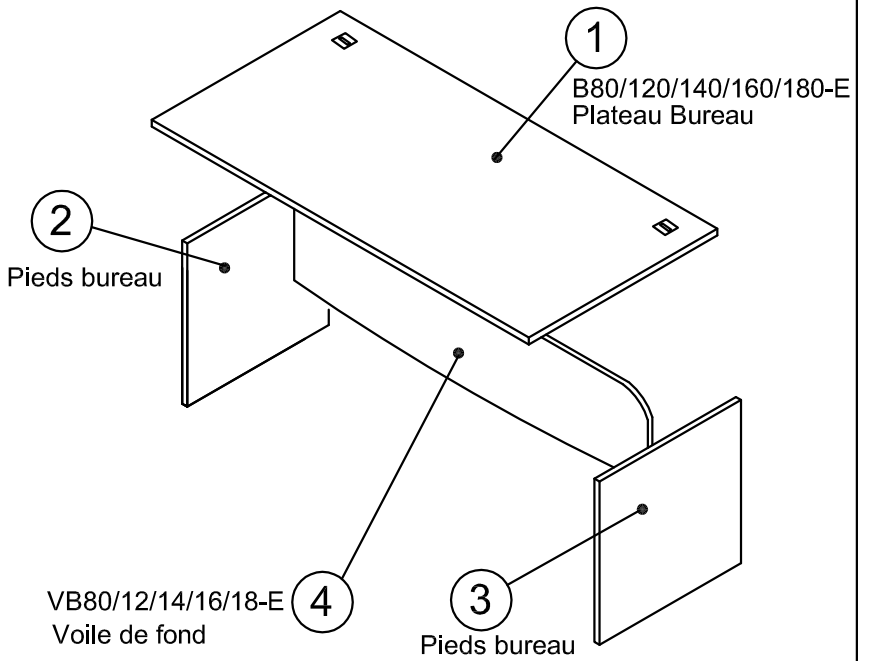

B80/120/140/160/180-E

15161

ISTRUZIONI DI MONTAGGIO - NOTICE DE MONTAGE - ASSEMBLY INSTRUCTIONS

plateau L
 B180E= 180 cm
 B160E= 160 cm
 B140E= 140 cm
 B120E= 120 cm
 B80E= 80 cm

NOTES

Fianchi / Pietéments / Legs

1

PER
 POUR
 FOR

Gambe metal
 Pieds metal
 Metal legs

VB80/12/14/16/18-E

15161

Fianchi / Pietéments / Legs

B80/120/140/160/180 E

VB80:18 E
+ Pied metal L

ISTRUZIONI DI MONTAGGIO - NOTICE DE MONTAGE - ASSEMBLY INSTRUCTIONS

plateau L
 B180E= 180 cm
 B160E= 160 cm
 B140E= 140 cm
 B120E= 120 cm
 B80E= 80 cm

utensili necessari
 outils nécessaires
 tools required