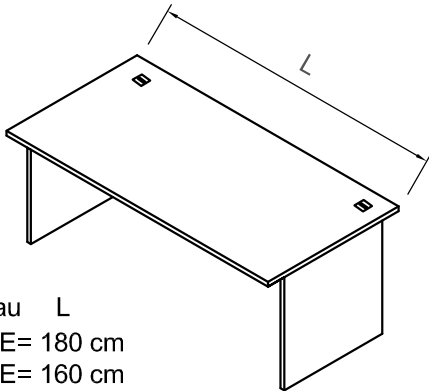

B80/120/140/160/180-E

15161

ISTRUZIONI DI MONTAGGIO - NOTICE DE MONTAGE - ASSEMBLY INSTRUCTIONS

plateau L
 B180E= 180 cm
 B160E= 160 cm
 B140E= 140 cm
 B120E= 120 cm
 B80E= 80 cm

NOTES

Fianchi / Pietéments / Legs

1

PER
 POUR
 FOR

Gambe metal
 Pieds metal
 Metal legs

VB80/12/14/16/18-E

15161

Fianchi / Pietéments / Legs

B80/120/140/160/180 E

VB80:18 E
+ Pied metal L

ISTRUZIONI DI MONTAGGIO - NOTICE DE MONTAGE - ASSEMBLY INSTRUCTIONS

plateau L
 B180E= 180 cm
 B160E= 160 cm
 B140E= 140 cm
 B120E= 120 cm
 B80E= 80 cm

utensili necessari
 outils nécessaires
 tools required