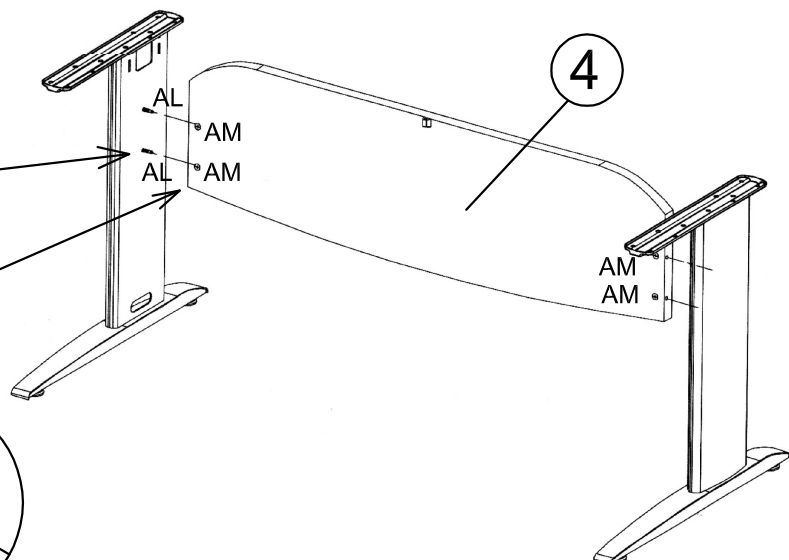

B80/120/140/160/180-E

15161

ISTRUZIONI DI MONTAGGIO - NOTICE DE MONTAGE - ASSEMBLY INSTRUCTIONS

plateau L
 B180E= 180 cm
 B160E= 160 cm
 B140E= 140 cm
 B120E= 120 cm
 B80E= 80 cm

NOTES

Fianchi / Pietéments / Legs

1

PER
 POUR
 FOR

Gambe metal
 Pieds metal
 Metal legs

VB80/12/14/16/18-E

15161

Fianchi / Pietéments / Legs

B80/120/140/160/180 E

VB80:18 E
+ Pied metal L

ISTRUZIONI DI MONTAGGIO - NOTICE DE MONTAGE - ASSEMBLY INSTRUCTIONS

plateau L
 B180E= 180 cm
 B160E= 160 cm
 B140E= 140 cm
 B120E= 120 cm
 B80E= 80 cm

utensili necessari
 outils nécessaires
 tools required