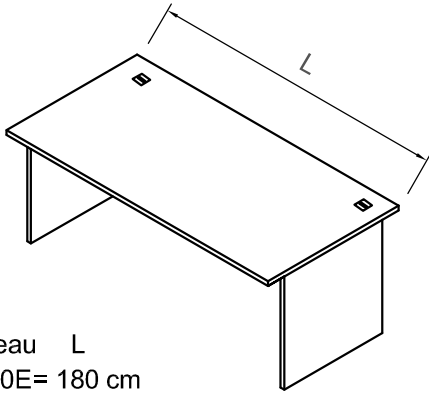

B80/120/140/160/180-E

15161

ISTRUZIONI DI MONTAGGIO - NOTICE DE MONTAGE - ASSEMBLY INSTRUCTIONS

plateau L
 B180E= 180 cm
 B160E= 160 cm
 B140E= 140 cm
 B120E= 120 cm
 B80E= 80 cm

NOTES

Fianchi / Pietéments / Legs