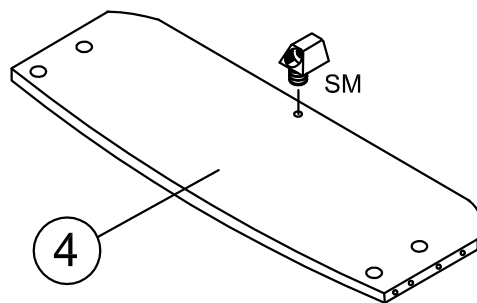

B80/120/140/160/180-E

15161

ISTRUZIONI DI MONTAGGIO - NOTICE DE MONTAGE - ASSEMBLY INSTRUCTIONS

plateau L
 B180E= 180 cm
 B160E= 160 cm
 B140E= 140 cm
 B120E= 120 cm
 B80E= 80 cm

NOTES

Fianchi / Pietéments / Legs

1

PER
 POUR
 FOR

Gambe metal
 Pieds metal
 Metal legs

VB80/12/14/16/18-E

15161

Fianchi / Pietéments / Legs

B80/120/140/160/180 E

VB80:18 E
+ Pied metal L

ISTRUZIONI DI MONTAGGIO - NOTICE DE MONTAGE - ASSEMBLY INSTRUCTIONS

plateau L
 B180E= 180 cm
 B160E= 160 cm
 B140E= 140 cm
 B120E= 120 cm
 B80E= 80 cm

utensili necessari
 outils nécessaires
 tools required