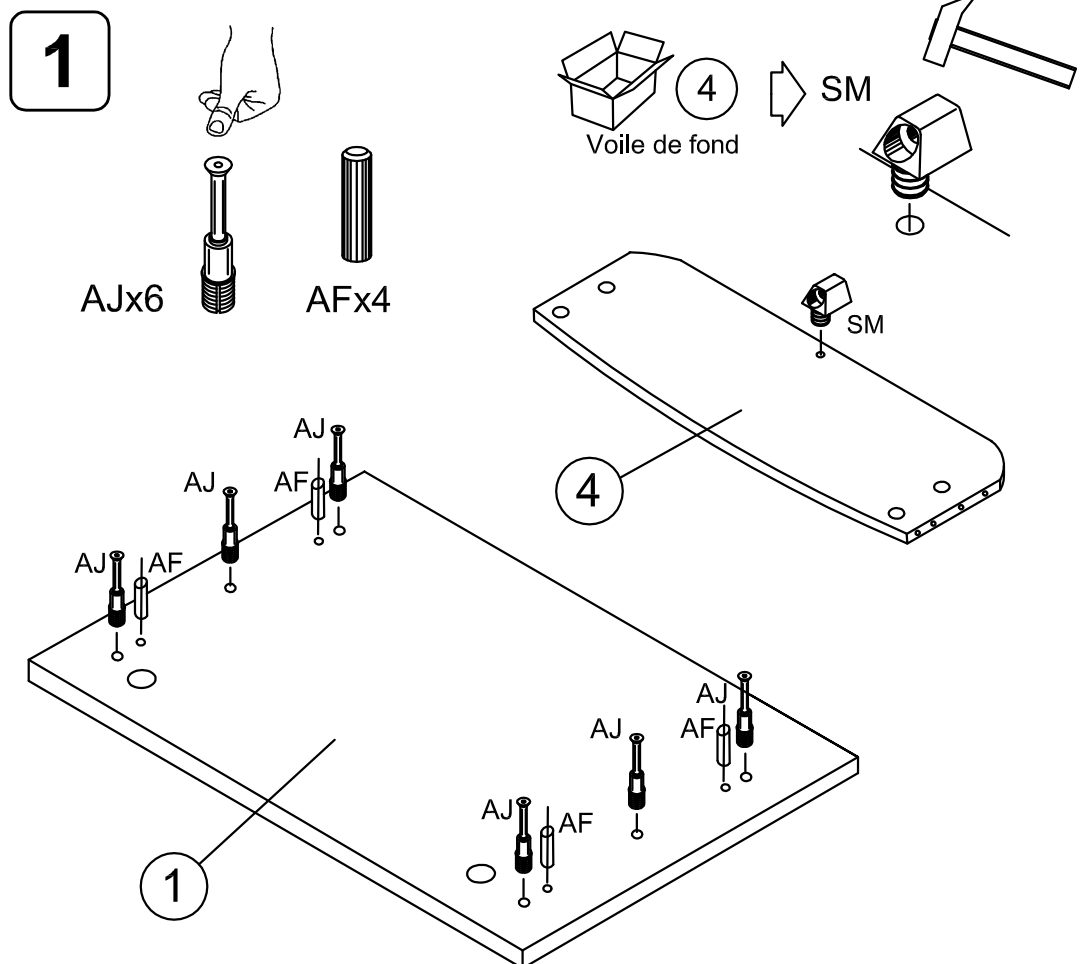

ISTRUZIONI DI MONTAGGIO - NOTICE DE MONTAGE - ASSEMBLY INSTRUCTIONS

plateau L
B180E= 180 cm
B160E= 160 cm
B140E= 140 cm
B120E= 120 cm
B80E= 80 cm

utensili necessari
outils nécessaires
tools required

AF 8	AJ 10	AM 10	PJ 4	BM 6					

NOTES