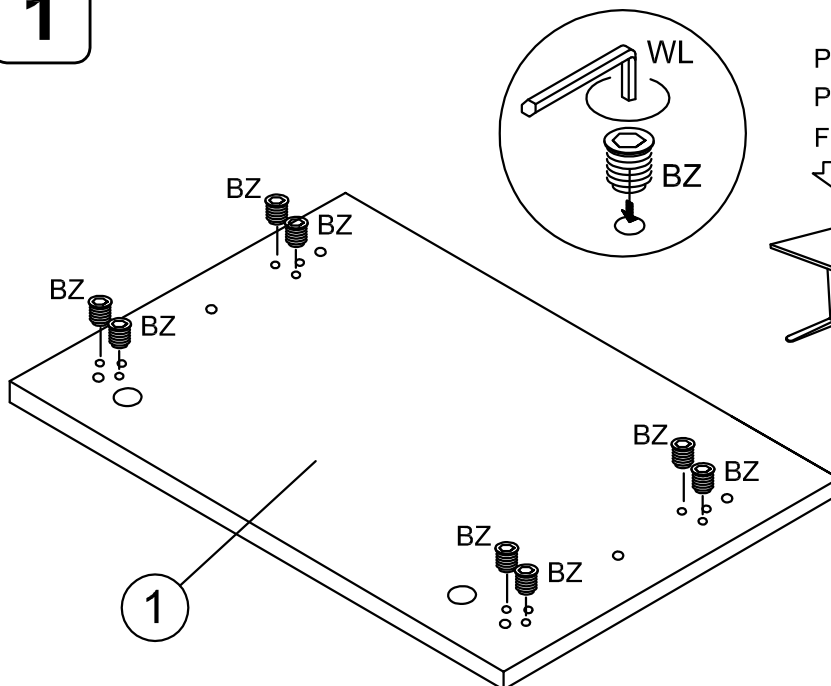

B80/120/140/160/180-E

15161

ISTRUZIONI DI MONTAGGIO - NOTICE DE MONTAGE - ASSEMBLY INSTRUCTIONS

plateau L
 B180E= 180 cm
 B160E= 160 cm
 B140E= 140 cm
 B120E= 120 cm
 B80E= 80 cm

NOTES

Fianchi / Pietéments / Legs

1

PER
 POUR
 FOR

Gambe metal
 Pieds metal
 Metal legs

VB80/12/14/16/18-E

15161

Fianchi / Pietéments / Legs

B80/120/140/160/180 E

VB80:18 E
+ Pied metal L