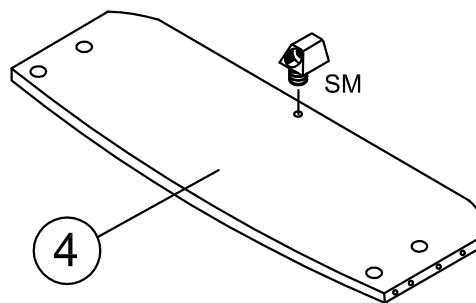

B80/120/140/160/180-E

15161

ISTRUZIONI DI MONTAGGIO - NOTICE DE MONTAGE - ASSEMBLY INSTRUCTIONS

plateau L
 B180E= 180 cm
 B160E= 160 cm
 B140E= 140 cm
 B120E= 120 cm
 B80E= 80 cm

NOTES

Fianchi / Pietéments / Legs

1

PER
 POUR
 FOR

Gambe metal
 Pieds metal
 Metal legs

VB80/12/14/16/18-E

15161

Fianchi / Pietéments / Legs

B80/120/140/160/180 E

VB80:18 E
+ Pied metal L