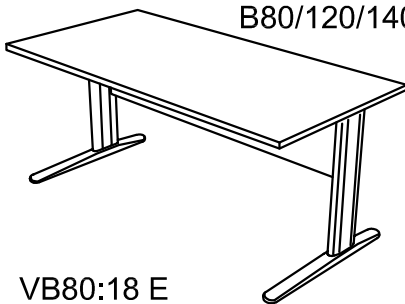

B80/120/140/160/180-E

15161

ISTRUZIONI DI MONTAGGIO - NOTICE DE MONTAGE - ASSEMBLY INSTRUCTIONS

plateau L
 B180E= 180 cm
 B160E= 160 cm
 B140E= 140 cm
 B120E= 120 cm
 B80E= 80 cm

NOTES

Fianchi / Pietéments / Legs

1

PER
 POUR
 FOR

Gambe metal
 Pieds metal
 Metal legs

VB80/12/14/16/18-E

15161

Fianchi / Pietéments / Legs

B80/120/140/160/180 E

VB80:18 E
+ Pied metal L