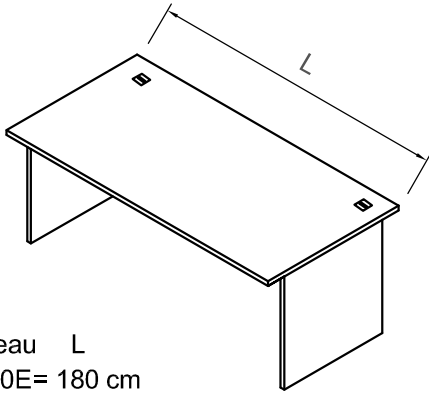

B80/120/140/160/180-E

15161

ISTRUZIONI DI MONTAGGIO - NOTICE DE MONTAGE - ASSEMBLY INSTRUCTIONS

plateau L
 B180E= 180 cm
 B160E= 160 cm
 B140E= 140 cm
 B120E= 120 cm
 B80E= 80 cm

NOTES

Fianchi / Pietéments / Legs

1

PER
 POUR
 FOR

Gambe metal
 Pieds metal
 Metal legs

VB80/12/14/16/18-E

15161

Fianchi / Pietéments / Legs

B80/120/140/160/180 E

VB80:18 E
+ Pied metal L