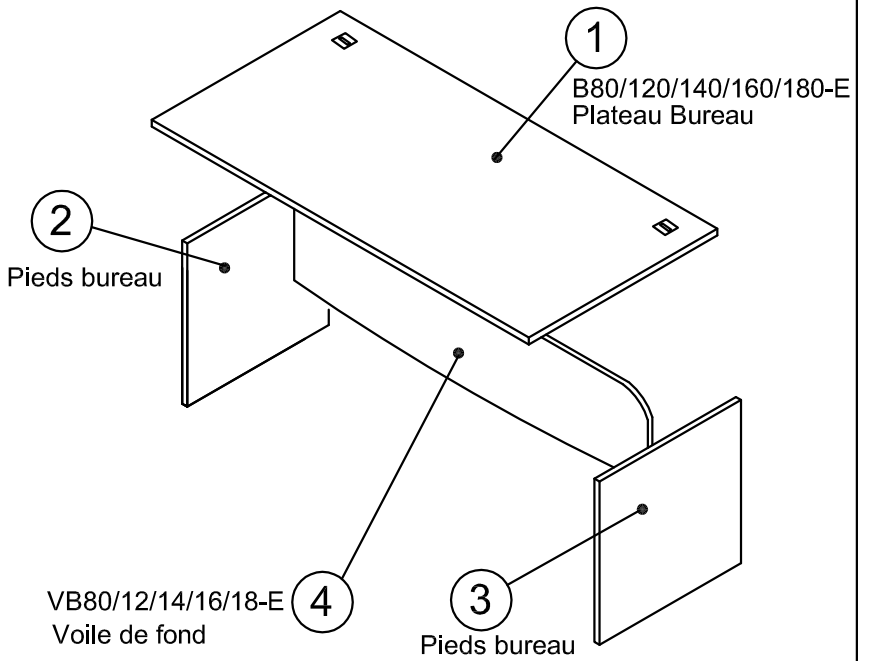

B80/120/140/160/180-E

15161

ISTRUZIONI DI MONTAGGIO - NOTICE DE MONTAGE - ASSEMBLY INSTRUCTIONS

plateau L
 B180E= 180 cm
 B160E= 160 cm
 B140E= 140 cm
 B120E= 120 cm
 B80E= 80 cm

NOTES

Fianchi / Pietéments / Legs

1

PER
 POUR
 FOR

Gambe metal
 Pieds metal
 Metal legs

VB80/12/14/16/18-E

15161

Fianchi / Pietéments / Legs

B80/120/140/160/180 E

VB80:18 E
+ Pied metal L