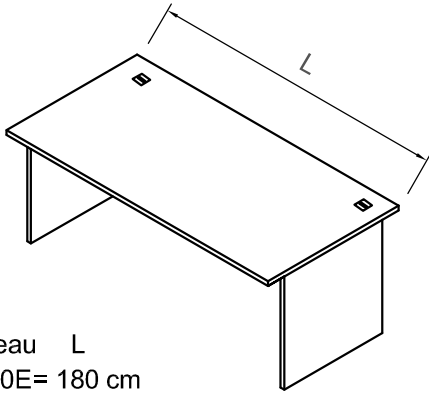

B80/120/140/160/180-E

15161

ISTRUZIONI DI MONTAGGIO - NOTICE DE MONTAGE - ASSEMBLY INSTRUCTIONS

plateau L
 B180E= 180 cm
 B160E= 160 cm
 B140E= 140 cm
 B120E= 120 cm
 B80E= 80 cm

BZ	WL						
8	1						

NOTES