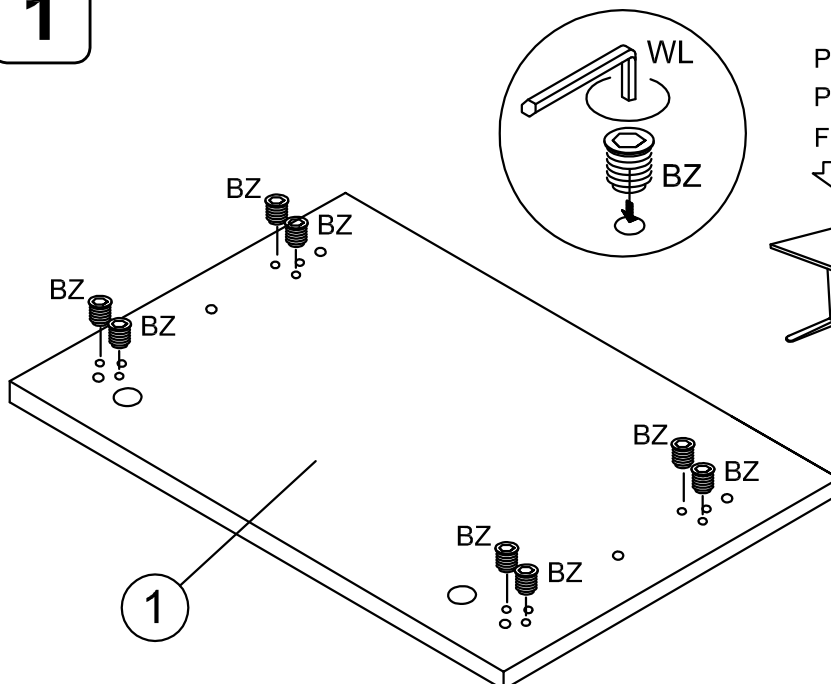

B80/120/140/160/180-E

15161

ISTRUZIONI DI MONTAGGIO - NOTICE DE MONTAGE - ASSEMBLY INSTRUCTIONS

plateau L
 B180E= 180 cm
 B160E= 160 cm
 B140E= 140 cm
 B120E= 120 cm
 B80E= 80 cm

BZ	WL						
8	1						

NOTES

Fianchi / Pietéments / Legs

1

PER
 POUR
 FOR

Gambe metal
 Pieds metal
 Metal legs