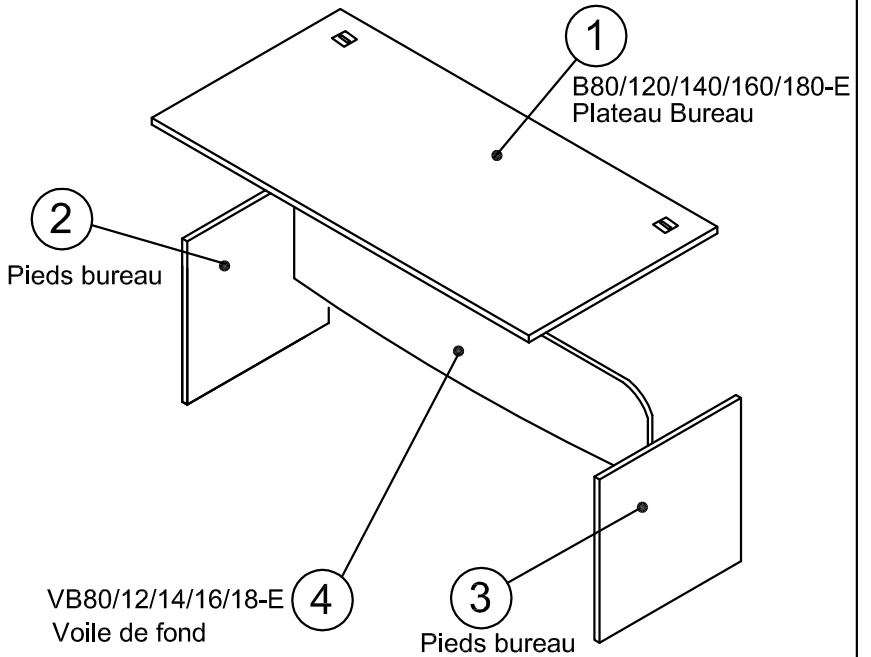

B80/120/140/160/180-E

15161

ISTRUZIONI DI MONTAGGIO - NOTICE DE MONTAGE - ASSEMBLY INSTRUCTIONS

plateau L
 B180E= 180 cm
 B160E= 160 cm
 B140E= 140 cm
 B120E= 120 cm
 B80E= 80 cm

BZ	WL						
8	1						

NOTES