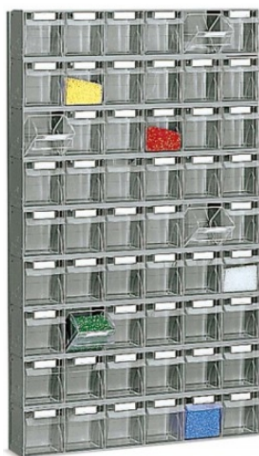

Scaffalatura di plastica practibox con cassette di varie dimensioni cm. 60x10,7x100,8

Cod. Prodotto: BPG05300201

Nome: scaffale a parete in plastica con 9 cassette a 6 cassetine

Dotazioni di serie: n° 9 moduli da 6 cassette

- adatta a contenere minuterie, ricambi e materiali elettrici di ogni tipologia
- non adatto a salvaguardare materiali contenenti oli e solventi
- dim. singolo cassetto: cm L8,7XP6,6XH7,2-10
- portata max singolo modulo cassetiera: kg. 8,2
- sulla schiena dello scaffale sono predisposte le asole utili per l'ancoraggio a parete (minuteria non inclusa)

Dimensioni esterne (LXPXH) cm.: 60x10,7x100,8

Colore struttura: grigio scuro RAL 7000 o grigio chiaro RAL 7035

Colore cassette: trasparente

Installazione: materiale assemblato

Conformità: ISO 9001

Destinazione d'uso: interno

Informazioni utili: garanzia come da legge vigente

ULTERIORI INFORMAZIONI

Codice Prodotto	BPG05300201
Larghezza (cm.)	60
Profondità (cm.)	11,3
Altezza (cm.)	100,8
Assemblaggio	Monoblocco
Materiale Principale	Polipropilene
Principale destinazione d'uso	Interno
Settore di applicazione	Industria
Peso Articolo Imballato (Kg)	16