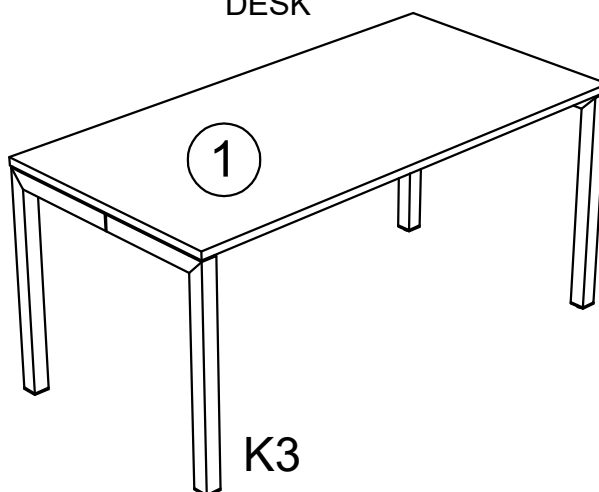

# 15020 B120/140/160/180-A

BZ

M6

8

WL

6

1

B120-A L=120 CM  
B140-A L=140 CM  
B160-A L=160 CM  
B180-A L=180 CM

1

Piano scrivania  
Plateau Bureau  
Desk top

DESK

K3

Gambe / Pietéments / Legs

K3

## BENCH x2

K3 Bench X2  
+  
15020 Panneau écran  
+  
KA1