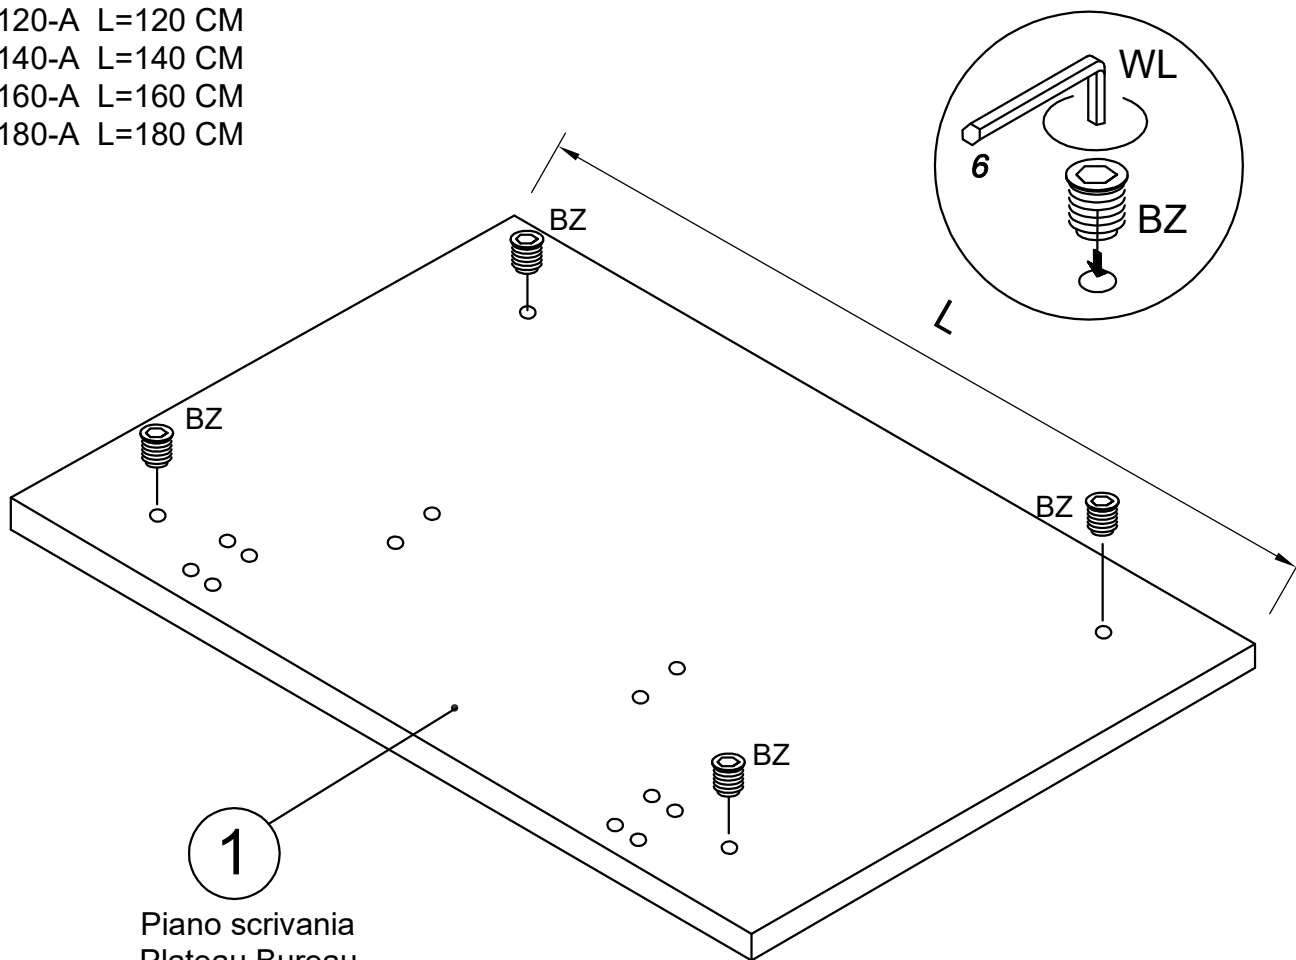

# 15020 B120/140/160/180-A

BZ

M6

8

WL

6

1

B120-A L=120 CM  
B140-A L=140 CM  
B160-A L=160 CM  
B180-A L=180 CM

1

Piano scrivania  
Plateau Bureau  
Desk top

DESK

K3

Gambe / Pietéments / Legs

K3

## BENCH x2

K3 Bench X2  
+  
15020 Panneau écran  
+  
KA1