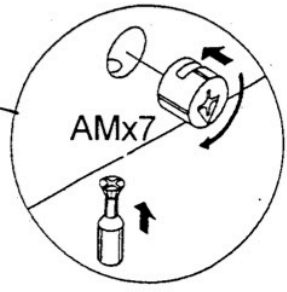

2

Call Center 125/90