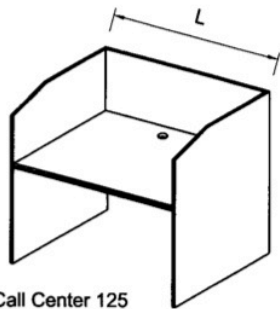

Call Center 125/90

2674

ISTRUZIONI DI MONTAGGIO - NOTICE DE MONTAGE - ASSEMBLY INSTRUCTIONS

L = 125 cm : Call Center 125
L = 90 cm : Call Center 90

UTENSILI NECESSARI - OUTILS NECESSAIRES - TOOLS NEEDED

AE 18 	AK 14 	AM 14 	SM 3 	VC 3 	PE 4 	TP 1 			
--	--	--	---	---	---	--	--	--	--