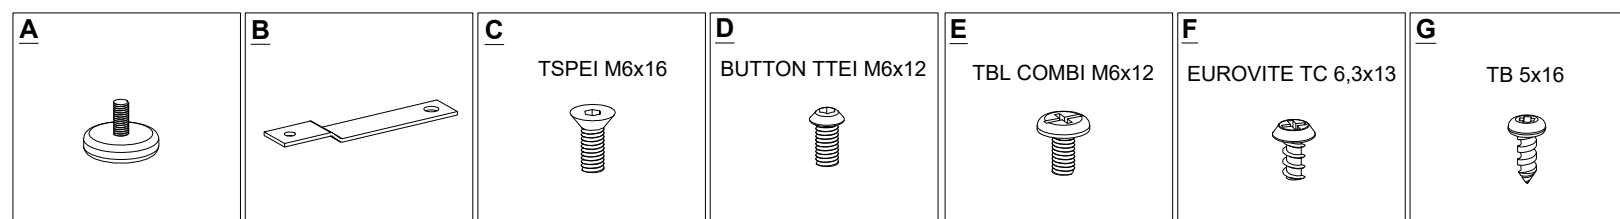

SCRIVANIA - DESK - BUREAU

**ALLUNGO
RETURN
RETOUR COTÉ**

**SCRIVANIA PER COMPOSIZIONI
DESK FOR CLUSTER CONFIGURATIONS
BUREAU POUR COMPOSITIONS**

RIMUOVERE COVER DALLA GAMBA CENTRALE
REMOVE COVER FROM CENTRAL LEG
ENLEVER LA COVER DU PIETEMENT CENTRAL