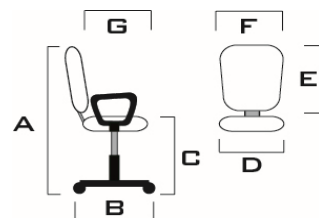

SIZE
L

DANTE D

Anagrafica

Codice **DND**
 Tipo **direzionale eco smart**
 Descrizione

USO NORMALE H8

Struttura e materiali

Base **nylon nero**
 Struttura **faggio multistrato nero**
 Ruote **nylon**

Sedile **Materiale esterno: rivestita - Materiale interno: faggio multistrato - Spugna: T25 h 5,5cm**

Schienale **Materiale esterno: rivestita - Materiale interno: faggio multistrato - Spugna: T25 h 5,5cm**

Braccioli **inclusi**

Rivestimento **PPL**

Meccanismi e Certificazioni

Meccanismi **Meccanismi: elevazione a gas - schienale fisso - - - meccanismo oscillante con blocchi - -**

Certificazioni **gas certificato TUV**

Misure

Altezza totale	A	99 - 110 cm
Profondità totale	B	62 cm
Altezza seduta	C	47/59 cm
Larghezza sedile	D	50 cm
Larghezza sedile con braccioli	D1	57 cm
Larghezza totale (solo per panche)		- cm
Altezza schienale	E	53 cm
Larghezza schienale	F	48 cm
Profondità sedile	G	46 cm
Altezza braccioli da terra		0 cm
Base		Ø 63 cm