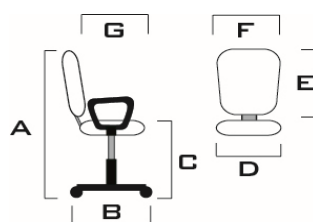

Anagrafica

Codice **EOE8**

Tipo **Sgabello**

Descrizione

USO moderato H8

Struttura e materiali

Base **nylon nero**

Struttura **acciaio nero**

Tessuto **a scelta**

Meccanismi e Certificazioni

Meccanismi

elevazione a gas

Certificazioni

gas certificato TUV

Misure

Altezza totale	A	44-55 cm
Profondità totale	B	60 cm
Altezza seduta	C	44-55 cm
Larghezza sedile	D	32 cm
Larghezza sedile con braccioli	D1	0 cm
Larghezza totale (solo per panche)		0 cm
Altezza schienale	E	0 cm
Larghezza schienale	F	0 cm
Profondità sedile	G	32 cm
Altezza braccioli da terra		0 cm
Base		Ø 60 cm