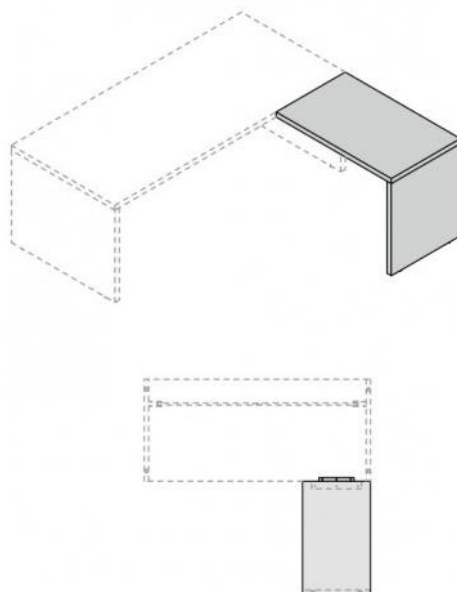

Allungo laterale per scrivania OFFICE DIREZIONALE con gamba pannellata prof. 60 cm.

Cod. Prodotto: FS1E013

Allungo per tavolo ufficio direzionale con fianco pannellato

Nome: Allungo Dx/Sx scrivania con gambe pannellate in melaminico

Dotazioni di serie: n° 1 allungo scrivania

Caratteristiche del prodotto: piano e fianco realizzati con pannelli di particelle di legno sp. 3,8 cm nobilitato melaminico classe E1 su due lati antigraffio ed antiriflesso, con bordi perimetrali in ABS sp. 0,1 cm.

Dimensioni esterne (LXPXH) cm.: 100x60x75,8h

Colore: rovere twist, noce bohème, eucalipto, rovere, olmo classic

Installazione: l'allungo scrivania viene fornito smontato (con pratiche istruzioni)

Conformità: UNI EN ISO 9001:2008

Destinazione d'uso: interno

Informazioni utili: GARANZIA COME DA LEGGE

ULTERIORI INFORMAZIONI

Codice Prodotto	FS1E013
Larghezza (cm.)	100
Profondità (cm.)	60
Altezza (cm.)	75,8
Assemblaggio	Da montare
Materiale Principale	Legno melaminico
Principale destinazione d'uso	Interno
Settore di applicazione	Ufficio
Peso Articolo Imballato (Kg)	30