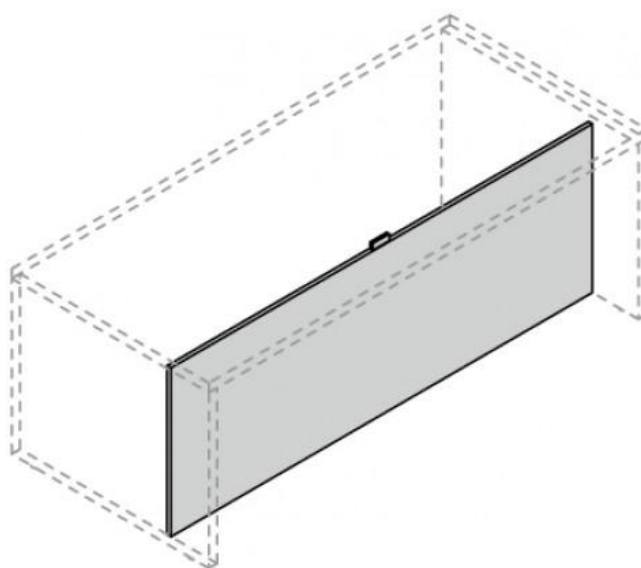

Gonna frontale OFFICE DIREZIONALE per scrivania gamba pannellata DIM. CM 172/192X72H

Cod. Prodotto: FS1S0

Gonna frontale accessorio scrivania gambe pannellate

Nome: Gonna frontale a terra per scrivania gamba pannellata

Dotazioni di serie: n° 1 gonna

Caratteristiche del prodotto: realizzata con pannelli di particelle di legno sp. 1,8 cm nobilitato melaminico classe E1 su due lati antigraffio ed antiriflesso, con bordi perimetrali in ABS sp. 0,1 cm

Dimensioni esterne (LXHXP) cm.: 172/192x72x1,8

Colore: Rovere Twist, Noce Boheme, Eucalipto, Olmo Classic o Rovere

Installazione: monoblocco da installare a scrivania gamba pannellata (con pratiche istruzioni)

Conformità: UNI EN ISO 9001:2008

Destinazione d'uso: interno

Informazioni utili: GARANZIA COME DA LEGGE

ULTERIORI INFORMAZIONI

Codice Prodotto	FS1S0
Larghezza (cm.)	172/192
Profondità (cm.)	1,8
Altezza (cm.)	72
Assemblaggio	Monoblocco
Materiale Principale	Legno melaminico
Principale destinazione d'uso	Interno
Settore di applicazione	Ufficio
Peso Articolo Imballato (Kg)	25