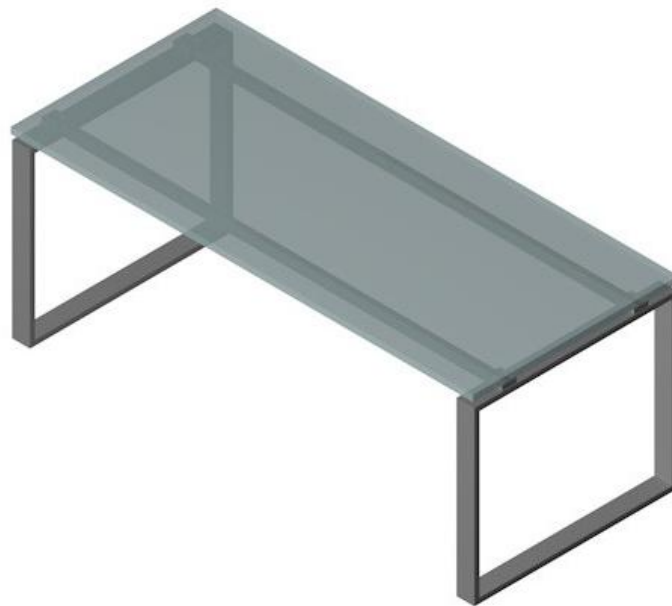

Scrivania per ufficio direzionale con piano in vetro e struttura in metallo cm. 180/200x90x73h

Cod. Prodotto: FS5S11

Tavolo ufficio con gambe ad anello e piano in vetro

Nome: scrivania con gambe ad anello e piano in vetro

Dotazioni di serie: n° 1 scrivania

Caratteristiche del prodotto: piano realizzato in vetro temperato retro-laccato sp. 1,0 cm con bordi perimetrali lavorati a filo lucido, fissati alla struttura tramite ventose; struttura gambe realizzata in tubolare sezione rettangolare 7x2 cm in lamiera d'acciaio decapato verniciata a polveri epossidiche, completa di travi di collegamento in finitura grigio alluminio goffrato;

Dimensioni esterne (LXPXH) cm.: 180/200X90X73h

Colore: struttura gambe: Bianco Dance, Alluminio Goffrato o Nero Elegante; Piano scrivania vetro laccato: Bianco Dance, Grigio Fango, Nero Elegante, Grigio Yoga, Titanio, Marsala, Verde Foresta, Denim, Blu Vivo o Moka

Installazione: in kit di montaggio con pratiche istruzioni

Conformità: UNI EN ISO 9001:2008

Destinazione d'uso: interno

Informazioni utili: GARANZIA COME DA LEGGE

ULTERIORI INFORMAZIONI

Codice Prodotto	FS5S11
Profondità (cm.)	90
Altezza (cm.)	73
Assemblaggio	Da montare
Materiale Principale	Acciaio verniciato
Principale destinazione d'uso	Interno
Settore di applicazione	Ufficio
Peso Articolo Imballato (Kg)	40