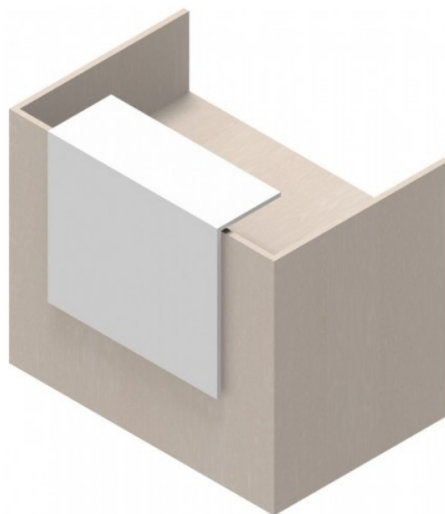

Reception lineare in melaminico per ufficio direzionale cm. 120x82,5x105h

Cod. Prodotto: funny_sing_120

Nome: reception in melaminico per ufficio

Dotazioni di serie: n° 1 reception

Caratteristiche del prodotto:

- n° 2 schermi laterali e n° 1 mensola (L) cm. 80 e piano (P) cm. 120
- reception con piano di lavoro in legno sp. mm. 25 rivestito con carta melaminica classe E1 su due lati
- bordi perimetrali in ABS sp. mm. 2 arrotondati
- fianchi terminali e intermedi realizzati in legno sp. mm. 25
- schermi frontali e laterali realizzati in legno sp. mm. 25
- piedini di livellamento
- mensola reception in legno sp. mm. 18 composta da un pannello orizzontale (P) cm. 30 e uno verticale (H) cm. 70
- pannelli tagliati a 45° e aggregati con apposita ferramenta a 90°

Dimensioni (LXPXH) cm.: 120x82,5x105h

Colore: acero nordic, grigio tortora, grigio nuvola, noce, bianco dance, grigio fango, rovere twist

Installazione: in kit di montaggio con pratiche istruzioni

Conformità: UNI EN-1335

Destinazione d'uso: interno

ULTERIORI INFORMAZIONI

Codice Prodotto	funny_sing_120
Larghezza (cm.)	120
Profondità (cm.)	82,5
Altezza (cm.)	105
Assemblaggio	Da montare
Colore	Acero nordic, grigio tortora, grigio nuvola, noce, bianco dance, grigio fango, rovere twist
Materiale Principale	Legno melaminico
Principale destinazione d'uso	Interno
Settore di applicazione	Ufficio
Peso Articolo Imballato (Kg)	90