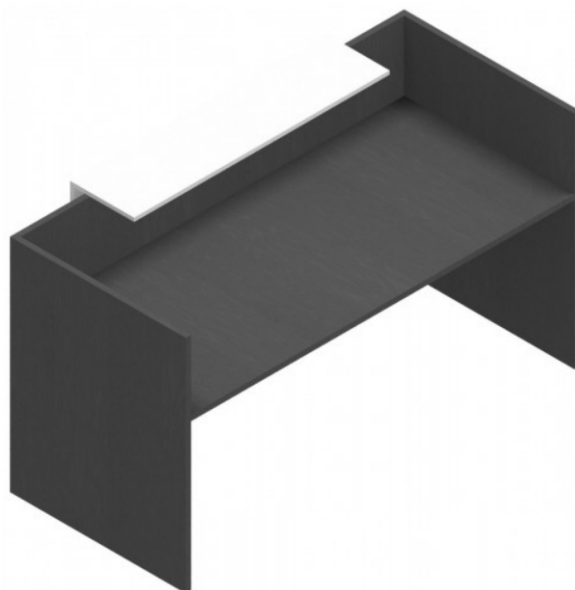

## Modulo reception lineare in melaminico verniciato per ufficio cm. 180x82,5x105h

Cod. Prodotto: funny\_sing\_180

**Nome:** reception in legno melaminico per ufficio

**Dotazioni di serie:** n° 1 reception

**Caratteristiche del prodotto:**

- n° 2 schermi laterali e n° 1 mensola (L) cm. 120 e piano (P) cm. 180
- reception con piano di lavoro in legno sp. mm. 25 rivestito con carta melaminica classe E1 su due lati
- bordi perimetrali in ABS sp. mm. 2 arrotondati
- fianchi terminali e intermedi realizzati in legno sp. mm. 25
- schermi frontali e laterali realizzati in legno sp. mm. 25
- piedini di livellamento
- mensola reception in legno sp. mm. 18 composta da un pannello orizzontale (P) cm. 30 e uno verticale (H) cm. 70
- pannelli tagliati a 45° e aggregati con apposita ferramenta a 90°

**Dimensioni (LXPXH) cm.:** 180x82,5x105h

**Colore:** acero nordic, grigio tortora, noce, bianco dance, grigio fango, grigio nuvola, rovere twist

**Installazione:** in kit di montaggio con pratiche istruzioni

### ULTERIORI INFORMAZIONI

Codice Prodotto	funny_sing_180
Larghezza (cm.)	180
Profondità (cm.)	82,5
Altezza (cm.)	105
Assemblaggio	Da montare
Colore	Acero nordic, grigio tortora, noce, bianco dance, grigio fango, grigio nuvola, rovere twist
Materiale Principale	Legno melaminico
Principale destinazione d'uso	Interno
Settore di applicazione	Ufficio
Peso Articolo Imballato (Kg)	100