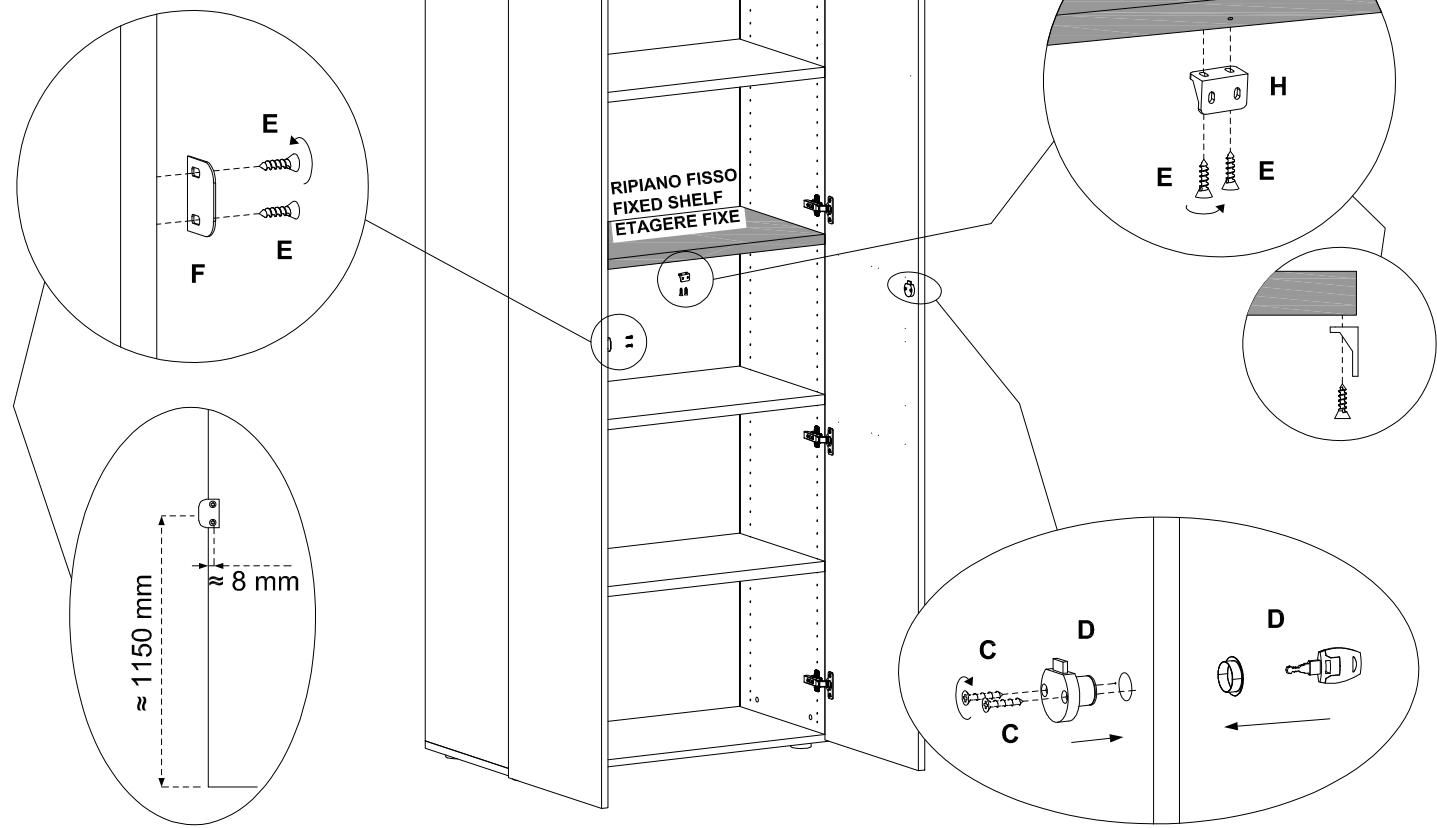

5 ANTE - DOORS - PORTES H. 2100 - H. 2510

"F" SOLO PER COPPIA ANTE
 "F" ONLY FOR COUPLE OF DOORS
 "F" UNIQUEMENT POUR PAIRE DE PORTES

6 ANTE SOPRALZO - UPPER DOORS - PORTES SUPÉRIEURES

"F" SOLO PER COPPIA ANTE
 "F" ONLY FOR COUPLE OF DOORS
 "F" UNIQUEMENT POUR PAIRE DE PORTES

**7 ANTA CON MANIGLIA - DOOR WITH HANDLE
 PORTE AVEC POIGNÉE**

8 PUSH & PULL

ANTE - DOORS - PORTES
 H. 2100 - H. 2510

ANTE - DOORS - PORTES
 H. 850 - H. 1270 - H. 1680

ANTE SOPRALZO
 UPPER DOORS
 PORTES SUPÉRIEURES