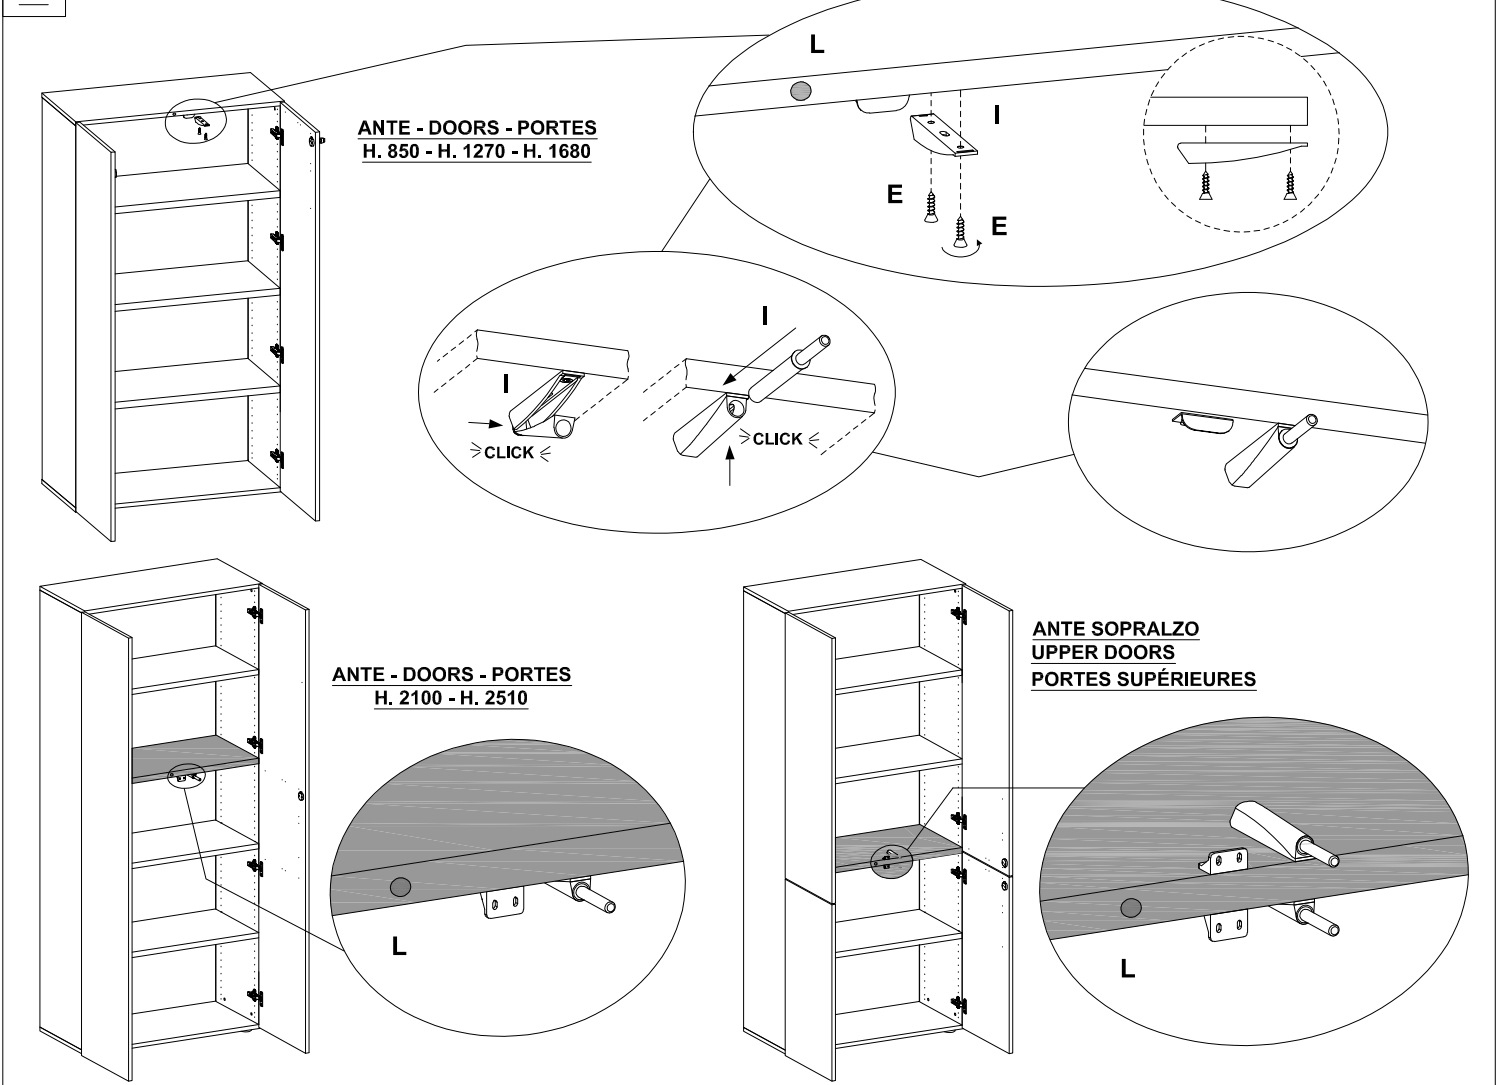

5 ANTE - DOORS - PORTES H. 2100 - H. 2510

"F" SOLO PER COPPIA ANTE
 "F" ONLY FOR COUPLE OF DOORS
 "F" UNIQUEMENT POUR PAIRE DE PORTES

6 ANTE SOPRALZO - UPPER DOORS - PORTES SUPÉRIEURES

"F" SOLO PER COPPIA ANTE
 "F" ONLY FOR COUPLE OF DOORS
 "F" UNIQUEMENT POUR PAIRE DE PORTES

**7 ANTA CON MANIGLIA - DOOR WITH HANDLE
 PORTE AVEC POIGNÉE**

8 PUSH & PULL

ANTE - DOORS - PORTES
 H. 2100 - H. 2510

ANTE - DOORS - PORTES
 H. 850 - H. 1270 - H. 1680

ANTE SOPRALZO
 UPPER DOORS
 PORTES SUPÉRIEURES