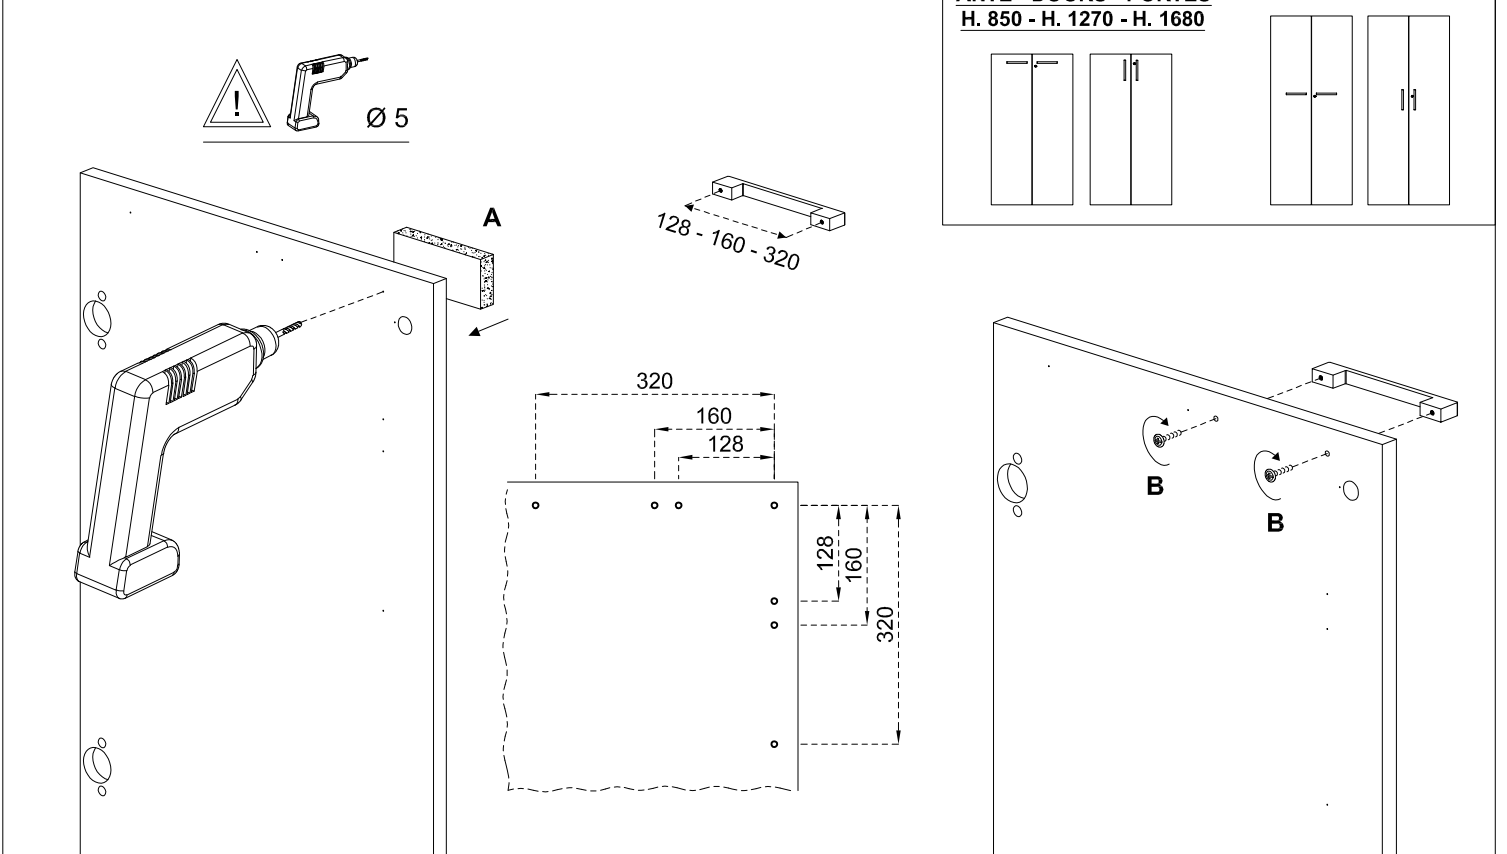

5 ANTE - DOORS - PORTES H. 2100 - H. 2510

"F" SOLO PER COPPIA ANTE
 "F" ONLY FOR COUPLE OF DOORS
 "F" UNIQUEMENT POUR PAIRE DE PORTES

6 ANTE SOPRALZO - UPPER DOORS - PORTES SUPÉRIEURES

"F" SOLO PER COPPIA ANTE
 "F" ONLY FOR COUPLE OF DOORS
 "F" UNIQUEMENT POUR PAIRE DE PORTES

**7 ANTA CON MANIGLIA - DOOR WITH HANDLE
 PORTE AVEC POIGNÉE**

8 PUSH & PULL

ANTE - DOORS - PORTES
 H. 2100 - H. 2510

ANTE - DOORS - PORTES
 H. 850 - H. 1270 - H. 1680

ANTE SOPRALZO
 UPPER DOORS
 PORTES SUPÉRIEURES