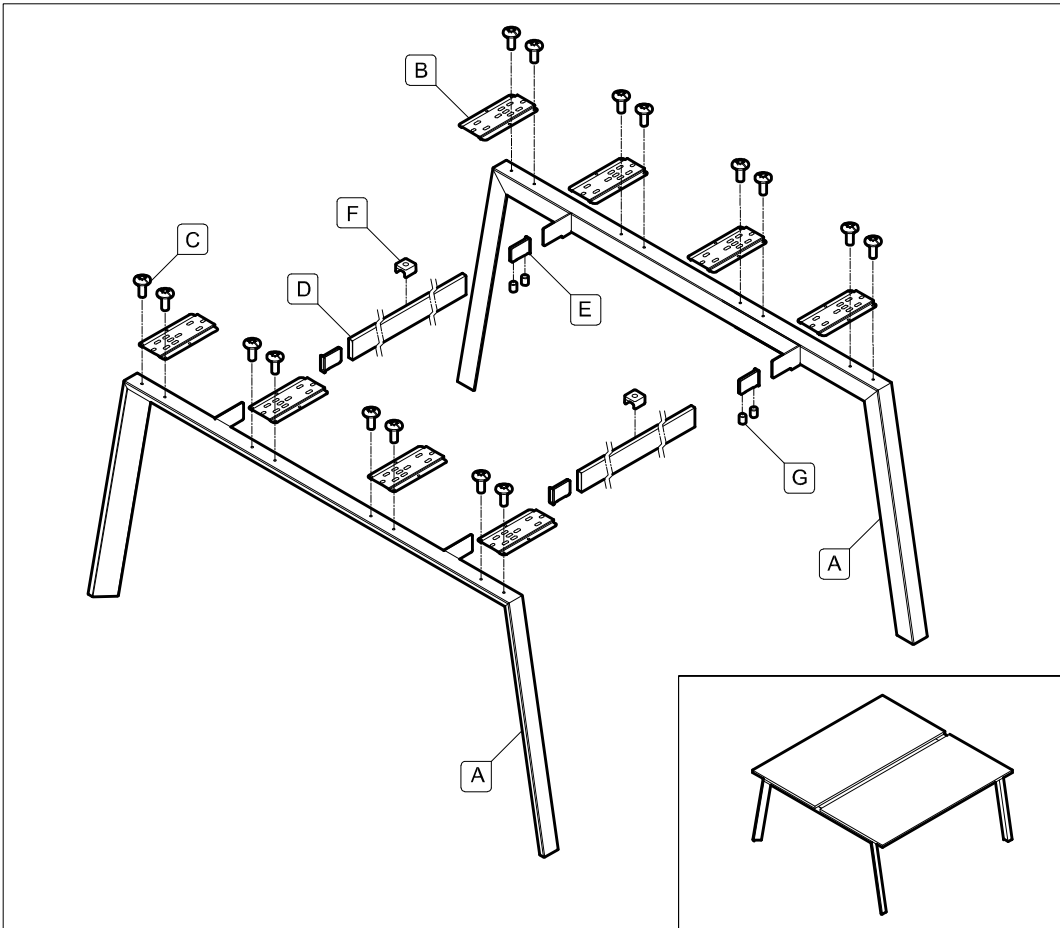

K73 Bench

B120/140/160/180 A-PK

V 6/22

BZ

M6

8

WL

6

1

(IT) **Usare il prodotto in modo corretto**, esclusivamente per la funzione a cui è destinato.
Per spostarlo, sollevare e non trascinare.

(FR) **Utilisez le produit correctement**, exclusivement pour la fonction à laquelle il est destiné.
Pour le déplacer, soulevez et ne traînez pas.

(EN) **Use the product correctly**, exclusively for the function for which it is intended.
To move it, lift and not drag.

B120 A-PK L=120 CM

B140 A-PK L=140 CM

B160 A-PK L=160 CM

B180 A-PK L=180 CM

B 120/140/160/180 A-PK

K3

Gambe / Pietéments / Legs

BENCH x2

K3 Bench X2
+
15020 Panneau écran
+
KA1

BENCH x4

K3 Bench x4
+
15020 Panneau écran
+
KA1