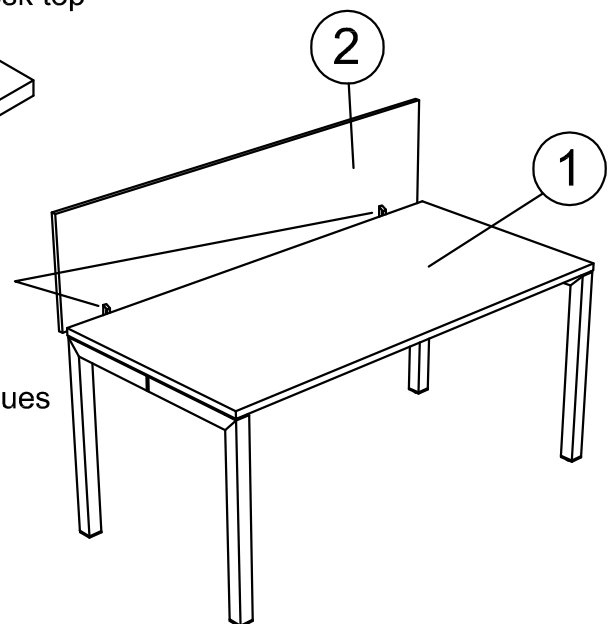

B120-A L=120 CM
B140-A L=140 CM
B160-A L=160 CM
B180-A L=180 CM

1

Piano scrivania
Plateau Bureau
Desk top

DESK

1

K3

K3

Gambe / Pietéments / Legs

BENCH x2

K3 Bench X2
+
15020 Panneau écran
+
KA1

BENCH x4

K3 Bench x4
+
15020 Panneau écran
+
KA1

5020 Panneau écran

BZ

6

2

Pannello divisorio
Panneau écran
Partition panel

1

Piano scrivania
Plateau Bureau
Desk top

staffe metalliche
équerres métalliques
metal brackets