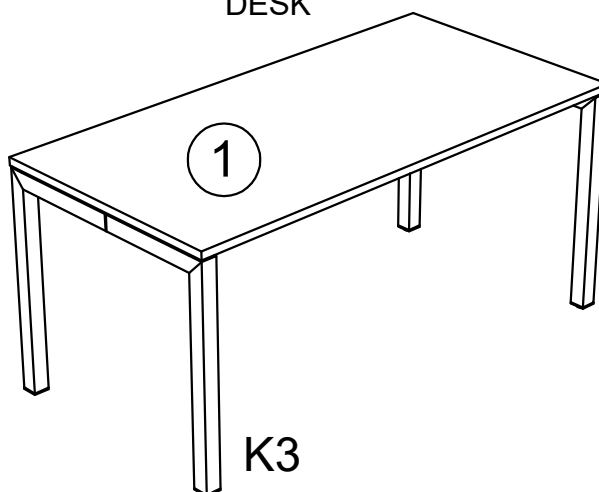

3

15020 B120/140/160/180-A

BZ

M6

8

WL

6

1

B120-A L=120 CM
B140-A L=140 CM
B160-A L=160 CM
B180-A L=180 CM

1

Piano scrivania
Plateau Bureau
Desk top

DESK

1

K3

K3

Gambe / Pietéments / Legs

BENCH x2

K3 Bench X2
+
15020 Panneau écran
+
KA1

BENCH x4

K3 Bench x4
+
15020 Panneau écran
+
KA1

5020 Panneau écran

BZ

6

2

Pannello divisorio
Panneau écran
Partition panel

1

Piano scrivania
Plateau Bureau
Desk top

staffe metalliche
équerres métalliques
metal brackets