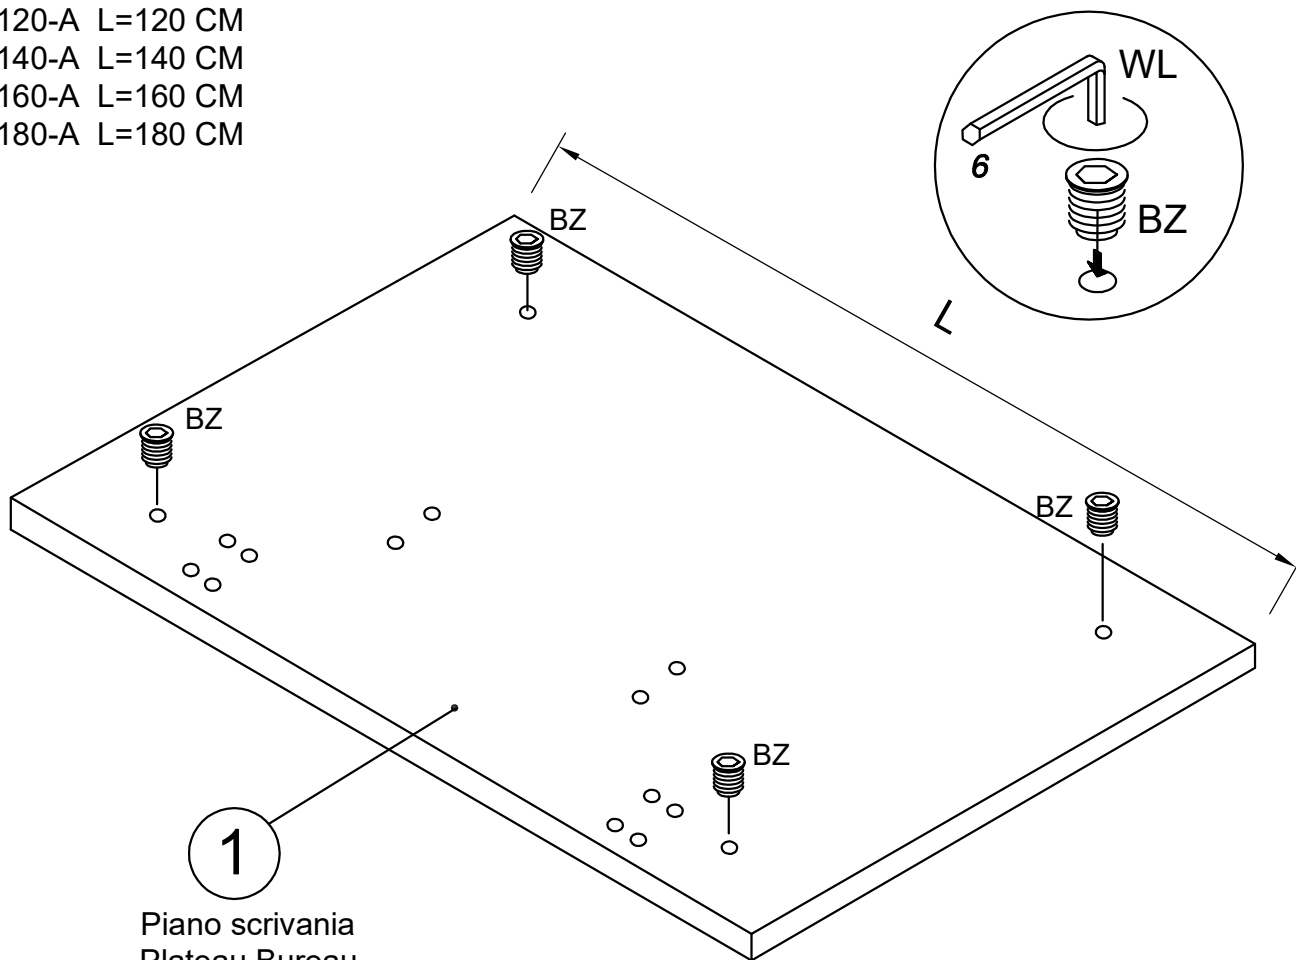

3

15020 B120/140/160/180-A

BZ

M6

8

WL

6

1

B120-A L=120 CM
B140-A L=140 CM
B160-A L=160 CM
B180-A L=180 CM

1

Piano scrivania
Plateau Bureau
Desk top

DESK

1

K3

K3

Gambe / Pietéments / Legs

BENCH x2

K3 Bench X2
+
15020 Panneau écran
+
KA1

BENCH x4

K3 Bench x4
+
15020 Panneau écran
+
KA1

5020 Panneau écran

BZ

6

2

Pannello divisorio
Panneau écran
Partition panel

1

Piano scrivania
Plateau Bureau
Desk top

staffe metalliche
équerres métalliques
metal brackets