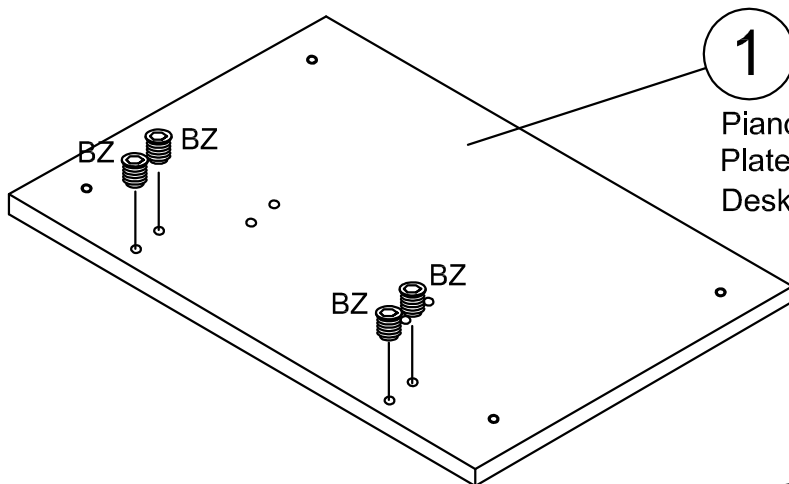

B120-A L=120 CM
B140-A L=140 CM
B160-A L=160 CM
B180-A L=180 CM

1

Piano scrivania
Plateau Bureau
Desk top

DESK

1

K3

K3

Gambe / Pietéments / Legs

BENCH x2

K3 Bench X2
+
15020 Panneau écran
+
KA1

BENCH x4

K3 Bench x4
+
15020 Panneau écran
+
KA1

5020 Panneau écran

BZ

6

2

Pannello divisorio
Panneau écran
Partition panel

1

Piano scrivania
Plateau Bureau
Desk top

staffe metalliche
équerres métalliques
metal brackets