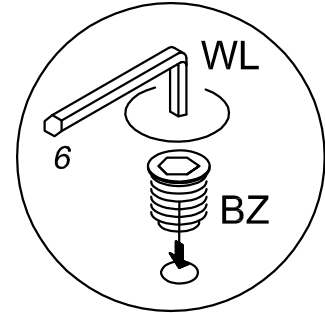

B120-A L=120 CM
B140-A L=140 CM
B160-A L=160 CM
B180-A L=180 CM

1

Piano scrivania
Plateau Bureau
Desk top

DESK

1

K3

K3

Gambe / Pietéments / Legs

BENCH x2

K3 Bench X2
+
15020 Panneau écran
+
KA1

BENCH x4

K3 Bench x4
+
15020 Panneau écran
+
KA1

5020 Panneau écran

BZ

6

2

Pannello divisorio
Panneau écran
Partition panel

1

Piano scrivania
Plateau Bureau
Desk top

staffe metalliche
équerres métalliques
metal brackets