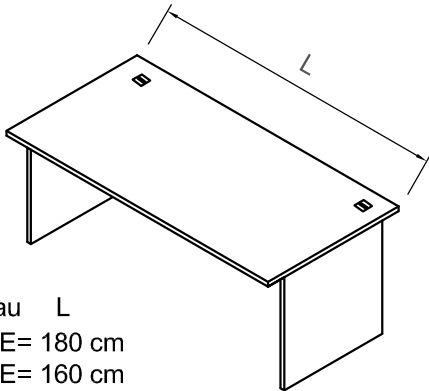

6

Fianchi / Piétements / Legs

C16/18 E D
+ JPL

pied tube metal

pied tube metal

C16/18 E G
+ JPB

pied tube metal

C16/18 E G
+ Pied metal L

ISTRUZIONI DI MONTAGGIO - NOTICE DE MONTAGE - ASSEMBLY INSTRUCTIONS

plateau L
 B180E= 180 cm
 B160E= 160 cm
 B140E= 140 cm
 B120E= 120 cm
 B80E= 80 cm

utensili necessari
 outils nécessaires
 tools required