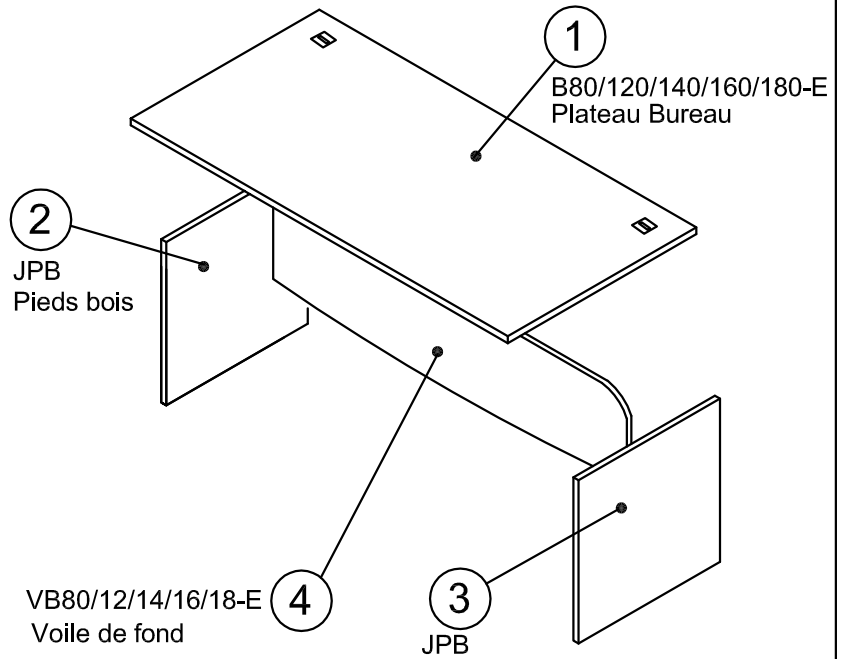

C16E D/G - C18E D/G

15172

G
SINISTRO
GAUCHE
LEFT

D
DESTRO
DROITE
RIGHT

BZ

8

WL

1

6

Fianchi / Piétements / Legs

C16/18 E D
+ JPL

pied tube metal

pied tube metal

C16/18 E G
+ JPB

pied tube metal

C16/18 E G
+ Pied metal L

ISTRUZIONI DI MONTAGGIO - NOTICE DE MONTAGE - ASSEMBLY INSTRUCTIONS

plateau L
 B180E= 180 cm
 B160E= 160 cm
 B140E= 140 cm
 B120E= 120 cm
 B80E= 80 cm

utensili necessari
 outils nécessaires
 tools required