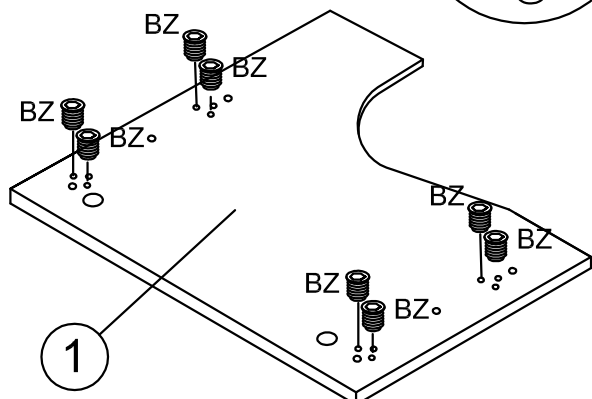

6

Fianchi / Piétements / Legs

C16/18 E D
+ JPL

pied tube metal

pied tube metal

C16/18 E G
+ JPB

pied tube metal

C16/18 E G
+ Pied metal L

ISTRUZIONI DI MONTAGGIO - NOTICE DE MONTAGE - ASSEMBLY INSTRUCTIONS

plateau L
 B180E= 180 cm
 B160E= 160 cm
 B140E= 140 cm
 B120E= 120 cm
 B80E= 80 cm

utensili necessari
 outils nécessaires
 tools required