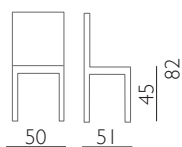

## SEDIA PIA 4G MOD. S4040

Telaio in tubo di acciaio Ø 18 mm. verniciato a polveri termoindurenti oppure cromato.  
Seduta in polipropilene resistente ai raggi UV.  
Impilabile.  
A richiesta seduta ignifuga per lotto minimo di 100 pezzi.

### COLORI SEDUTA:

-  nero
-  rosso  
RAL 3002
-  blu  
RAL 5002
-  arancio  
RAL 2003
-  grigio chiaro  
RAL 7035
-  giallo  
RAL 1016
-  bianco

**SEDIA PIA - TAVOLO PONZA**

**SEDIA PIA - TAVOLO AMBURGO**