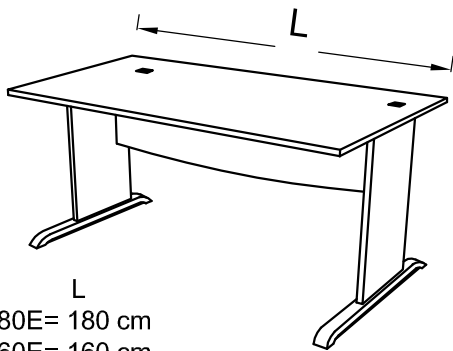

6

INSTRUCTION  
NOTICE  
ISTRUZIONI

Fianchi / Piétements / Legs

C16/18 E D  
+ JPL

pied tube metal

pied tube metal

C16/18 E G  
+ JPB

pied tube metal

C16/18 E G  
+ Pied metal L

ISTRUZIONI DI MONTAGGIO - NOTICE DE MONTAGE - ASSEMBLY INSTRUCTIONS

L  
 B180E= 180 cm  
 B160E= 160 cm  
 B140E= 140 cm  
 B120E= 120 cm  
 B80E= 80 cm

utensili necessari  
 outils nécessaires  
 tools required