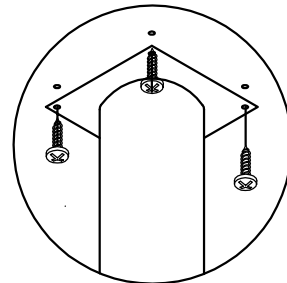

# C16E D/G - C18E D/G

15172

**G**  
SINISTRO  
GAUCHE  
LEFT

**D**  
DESTRO  
DROITE  
RIGHT

BZ

8

WL

1

6

INSTRUCTION  
NOTICE  
ISTRUZIONI

Fianchi / Piétements / Legs

C16/18 E D  
+ JPL

pied tube metal

pied tube metal

C16/18 E G  
+ JPB

pied tube metal

C16/18 E G  
+ Pied metal L

ISTRUZIONI DI MONTAGGIO - NOTICE DE MONTAGE - ASSEMBLY INSTRUCTIONS

L  
 B180E= 180 cm  
 B160E= 160 cm  
 B140E= 140 cm  
 B120E= 120 cm  
 B80E= 80 cm

utensili necessari  
 outils nécessaires  
 tools required