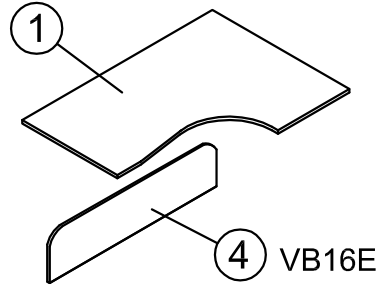

# C16E D/G - C18E D/G

15172

**G**  
SINISTRO  
GAUCHE  
LEFT

**D**  
DESTRO  
DROITE  
RIGHT

BZ

8

WL

1

6

INSTRUCTION  
NOTICE  
ISTRUZIONI

Fianchi / Piétements / Legs

C16/18 E D  
+ JPL

pied tube metal

pied tube metal

C16/18 E G  
+ JPB

pied tube metal

C16/18 E G  
+ Pied metal L

ISTRUZIONI DI MONTAGGIO - NOTICE DE MONTAGE - ASSEMBLY INSTRUCTIONS

L  
 B180E= 180 cm  
 B160E= 160 cm  
 B140E= 140 cm  
 B120E= 120 cm  
 B80E= 80 cm

utensili necessari  
 outils nécessaires  
 tools required