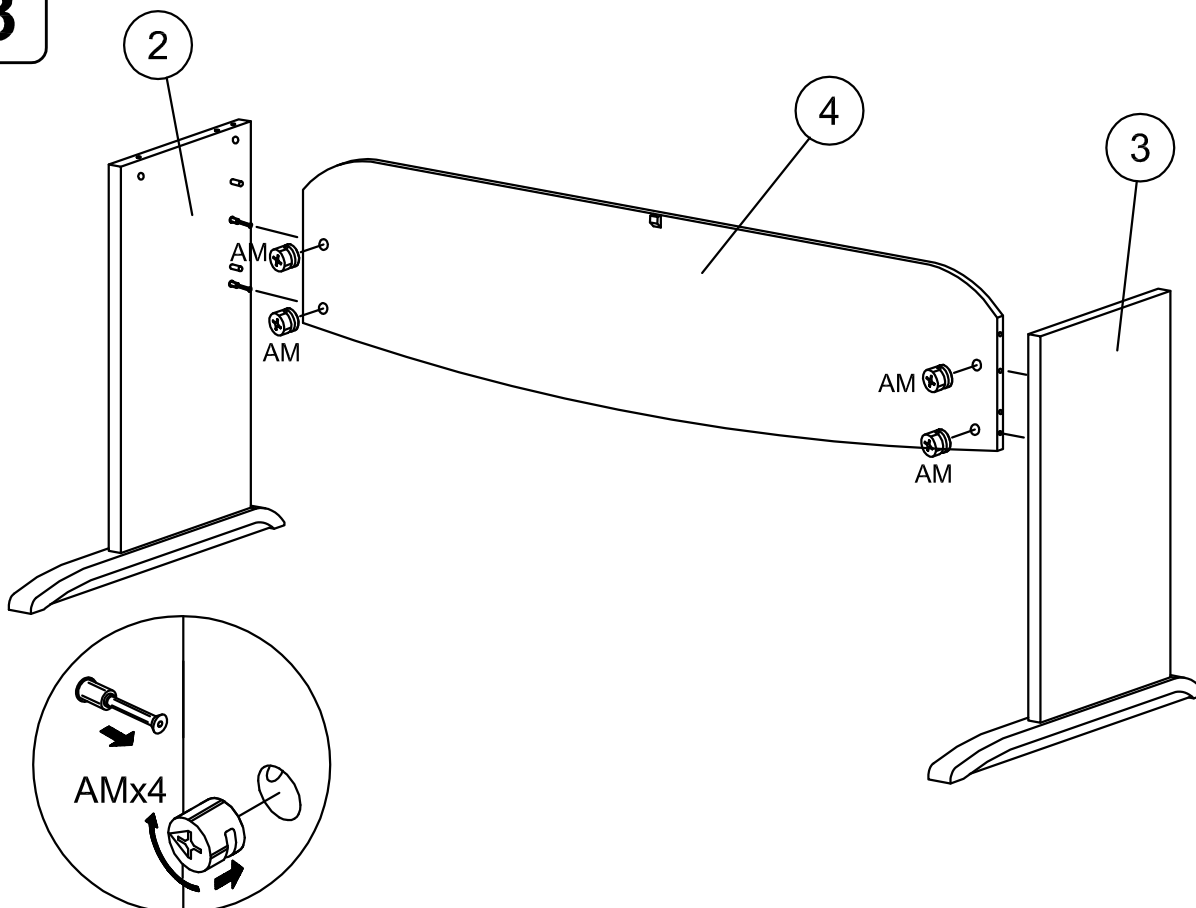

6

INSTRUCTION  
NOTICE  
ISTRUZIONI

Fianchi / Piétements / Legs

C16/18 E D  
+ JPL

pied tube metal

pied tube metal

C16/18 E G  
+ JPB

pied tube metal

C16/18 E G  
+ Pied metal L

ISTRUZIONI DI MONTAGGIO - NOTICE DE MONTAGE - ASSEMBLY INSTRUCTIONS

L  
 B180E= 180 cm  
 B160E= 160 cm  
 B140E= 140 cm  
 B120E= 120 cm  
 B80E= 80 cm

utensili necessari  
 outils nécessaires  
 tools required

AF 10 	AJ 8 	AM 8 	PJ 4 	WR 4 	BM 4 				
--------------	-------------	-------------	-------------	-------------	-------------	--	--	--	--

NOTES

2

3

4

JPL