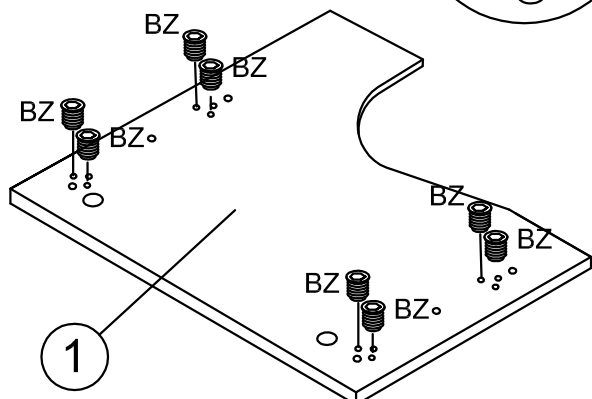

# C16E D/G - C18E D/G

15172

**G**  
SINISTRO  
GAUCHE  
LEFT

**D**  
DESTRO  
DROITE  
RIGHT

BZ

8

WL

1

6

INSTRUCTION  
NOTICE  
ISTRUZIONI

Fianchi / Piétements / Legs

C16/18 E D  
+ JPL

pied tube metal

pied tube metal

C16/18 E G  
+ JPB

pied tube metal

C16/18 E G  
+ Pied metal L

ISTRUZIONI DI MONTAGGIO - NOTICE DE MONTAGE - ASSEMBLY INSTRUCTIONS

L  
 B180E= 180 cm  
 B160E= 160 cm  
 B140E= 140 cm  
 B120E= 120 cm  
 B80E= 80 cm

utensili necessari  
 outils nécessaires  
 tools required