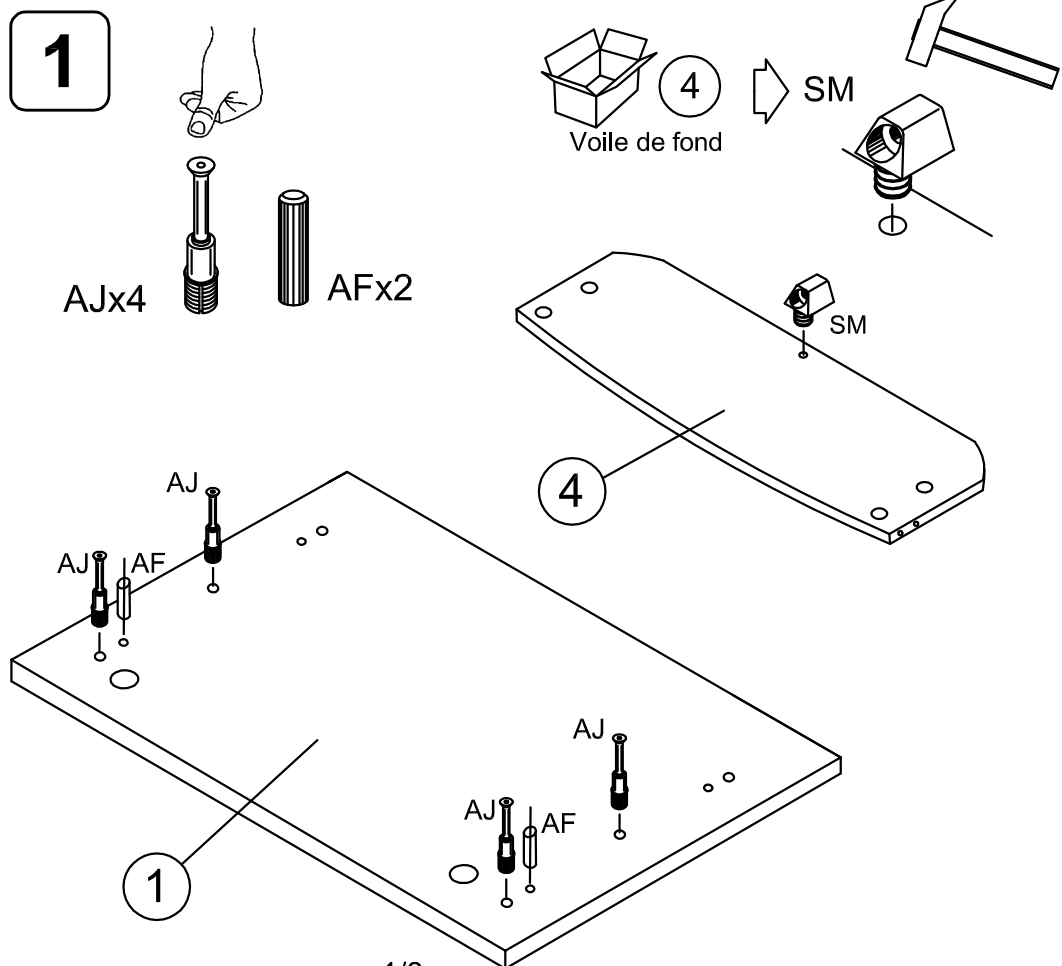

ISTRUZIONI DI MONTAGGIO - NOTICE DE MONTAGE - ASSEMBLY INSTRUCTIONS

L
B180E= 180 cm
B160E= 160 cm
B140E= 140 cm
B120E= 120 cm
B80E= 80 cm

utensili necessari
outils nécessaires
tools required

AF 10 	AJ 8 	AM 8 	PJ 4 	WR 4 	BM 4 				

NOTES