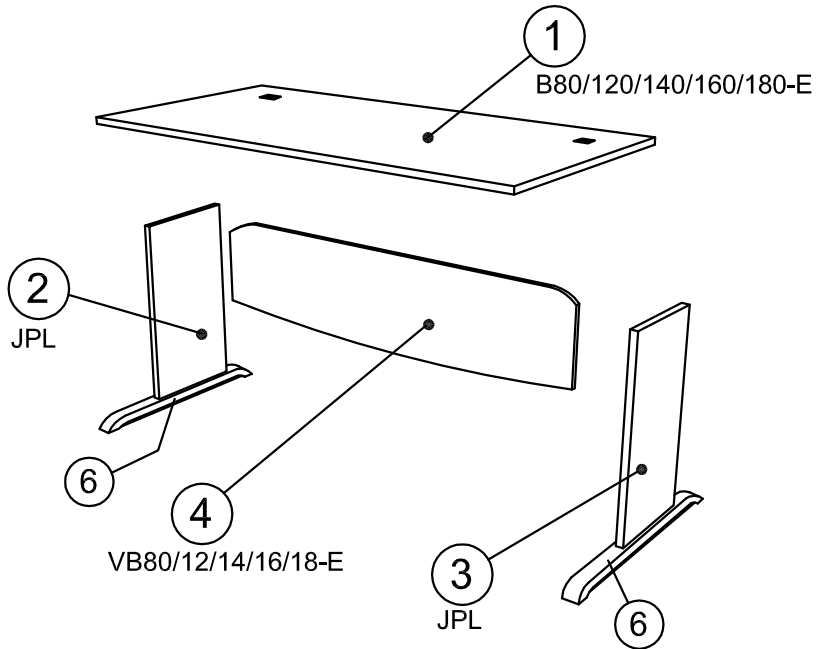

6

INSTRUCTION  
NOTICE  
ISTRUZIONI

Fianchi / Piétements / Legs

C16/18 E D  
+ JPL

pied tube metal

pied tube metal

C16/18 E G  
+ JPB

pied tube metal

C16/18 E G  
+ Pied metal L

ISTRUZIONI DI MONTAGGIO - NOTICE DE MONTAGE - ASSEMBLY INSTRUCTIONS

L  
 B180E= 180 cm  
 B160E= 160 cm  
 B140E= 140 cm  
 B120E= 120 cm  
 B80E= 80 cm

utensili necessari  
 outils nécessaires  
 tools required