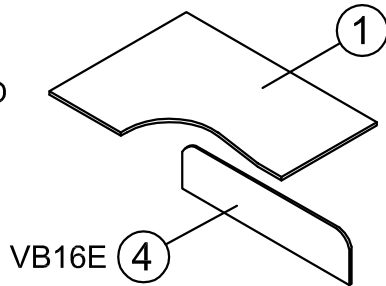

# C16E D/G - C18E D/G

15172

**G**  
SINISTRO  
GAUCHE  
LEFT

**D**  
DESTRO  
DROITE  
RIGHT

BZ

8

WL

1

6

INSTRUCTION  
NOTICE  
ISTRUZIONI

Fianchi / Piétements / Legs

C16/18 E D  
+ JPL

pied tube metal

pied tube metal

C16/18 E G  
+ JPB

pied tube metal

C16/18 E G  
+ Pied metal L

ISTRUZIONI DI MONTAGGIO - NOTICE DE MONTAGE - ASSEMBLY INSTRUCTIONS

L  
 B180E= 180 cm  
 B160E= 160 cm  
 B140E= 140 cm  
 B120E= 120 cm  
 B80E= 80 cm

utensili necessari  
 outils nécessaires  
 tools required