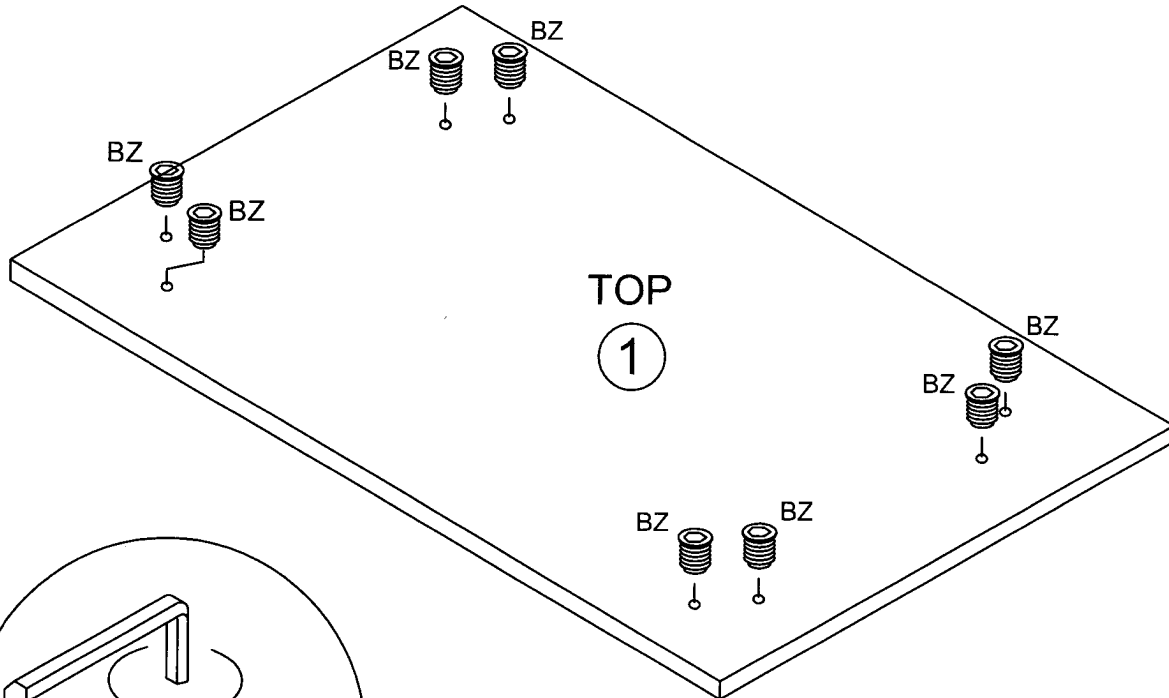

15145 / 15146

Piano per tavolo riunioni

15145/46

BZ

WL

8

1

6

①

15145: dim. 160x90 cm

15146: dim. 200x110 cm

gambe
piétements
legs **KD2**

Gambe/ Piétements / Legs KD2