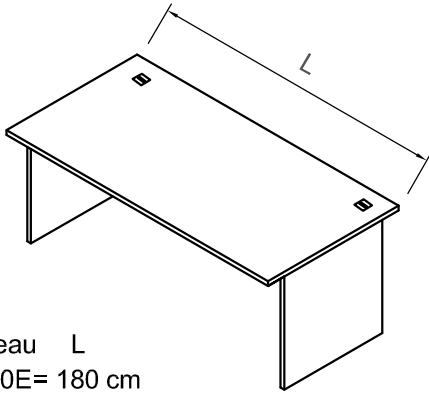

B80/120/140/160/180-E

15161

ISTRUZIONI DI MONTAGGIO - NOTICE DE MONTAGE - ASSEMBLY INSTRUCTIONS

plateau L
 B180E= 180 cm
 B160E= 160 cm
 B140E= 140 cm
 B120E= 120 cm
 B80E= 80 cm

NOTES

Fianchi / Pietéments / Legs