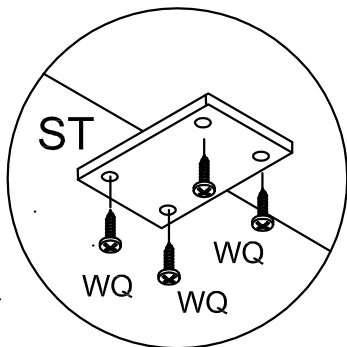

B80/120/140/160/180-E

15161

ISTRUZIONI DI MONTAGGIO - NOTICE DE MONTAGE - ASSEMBLY INSTRUCTIONS

plateau L
 B180E= 180 cm
 B160E= 160 cm
 B140E= 140 cm
 B120E= 120 cm
 B80E= 80 cm

NOTES

Fianchi / Pietéments / Legs

1

PER
 POUR
 FOR

Gambe metal
 Pieds metal
 Metal legs

L 90 E

15167

1

C3

15191

V 12/15

RCF 4	RT 4	LE 3	NA 6

1