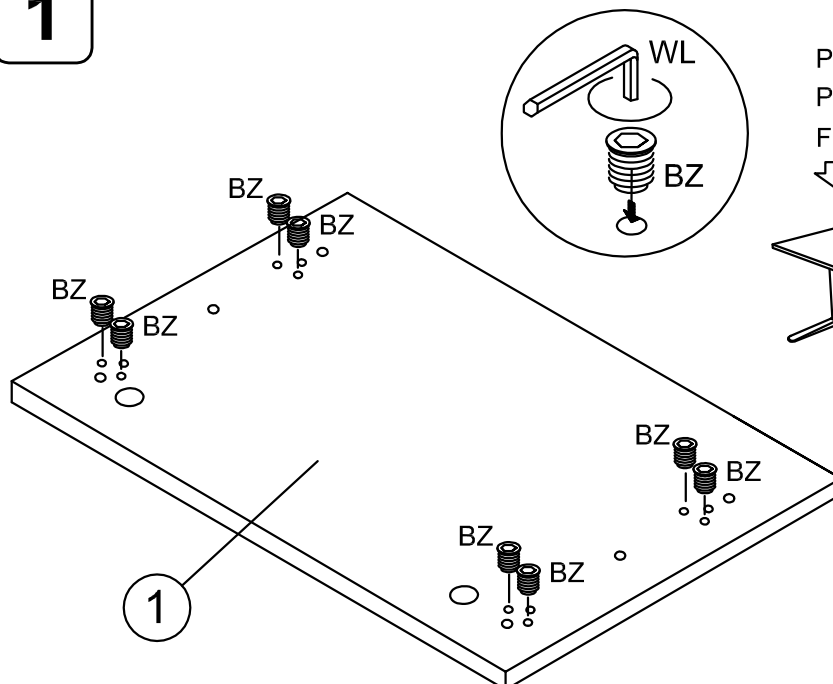

B80/120/140/160/180-E

15161

ISTRUZIONI DI MONTAGGIO - NOTICE DE MONTAGE - ASSEMBLY INSTRUCTIONS

plateau L
 B180E= 180 cm
 B160E= 160 cm
 B140E= 140 cm
 B120E= 120 cm
 B80E= 80 cm

NOTES

Fianchi / Pietéments / Legs

1

PER
 POUR
 FOR

Gambe metal
 Pieds metal
 Metal legs

L 90 E

15167

1

C3

15191

V 12/15

RCF 4	RT 4	LE 3	NA 6

1