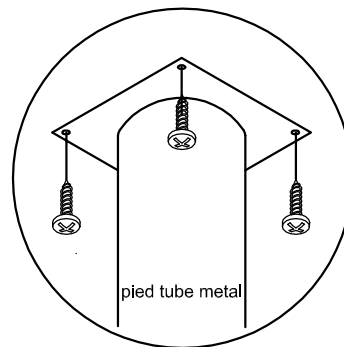

B80/120/140/160/180-E

15161

ISTRUZIONI DI MONTAGGIO - NOTICE DE MONTAGE - ASSEMBLY INSTRUCTIONS

plateau L
 B180E= 180 cm
 B160E= 160 cm
 B140E= 140 cm
 B120E= 120 cm
 B80E= 80 cm

NOTES

Fianchi / Pietéments / Legs

1

PER
 POUR
 FOR

Gambe metal
 Pieds metal
 Metal legs

L 90 E

15167

1

C3

15191