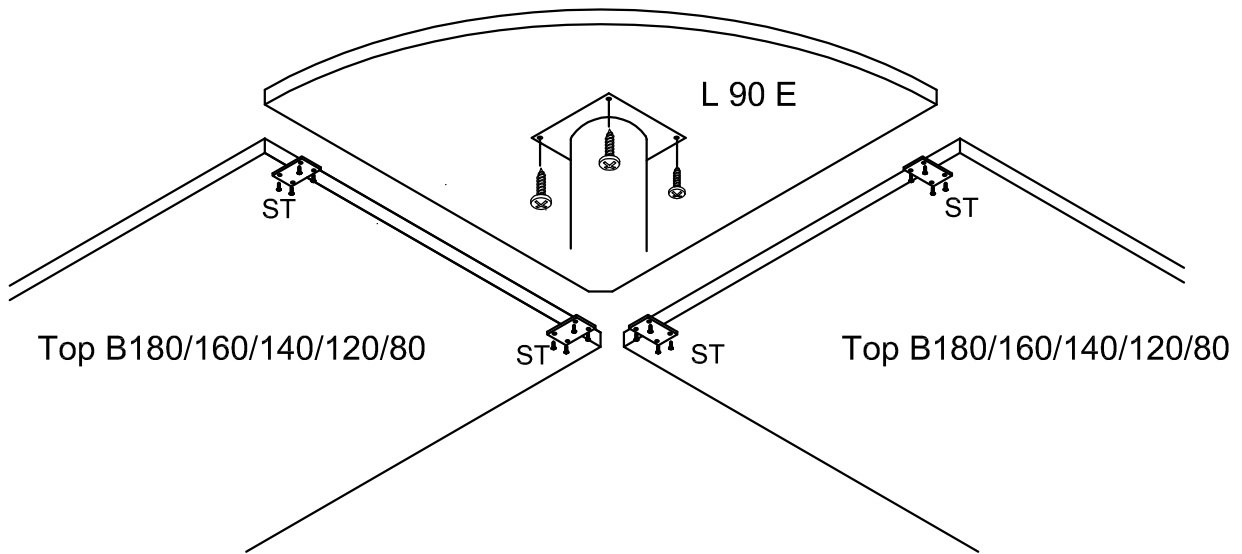

B80/120/140/160/180-E

15161

ISTRUZIONI DI MONTAGGIO - NOTICE DE MONTAGE - ASSEMBLY INSTRUCTIONS

plateau L
 B180E= 180 cm
 B160E= 160 cm
 B140E= 140 cm
 B120E= 120 cm
 B80E= 80 cm

NOTES

Fianchi / Pietéments / Legs

1

PER
 POUR
 FOR

Gambe metal
 Pieds metal
 Metal legs

L 90 E

15167

1

C3

15191

V 12/15

RCF 4	RT 4	LE 3	NA 6

1