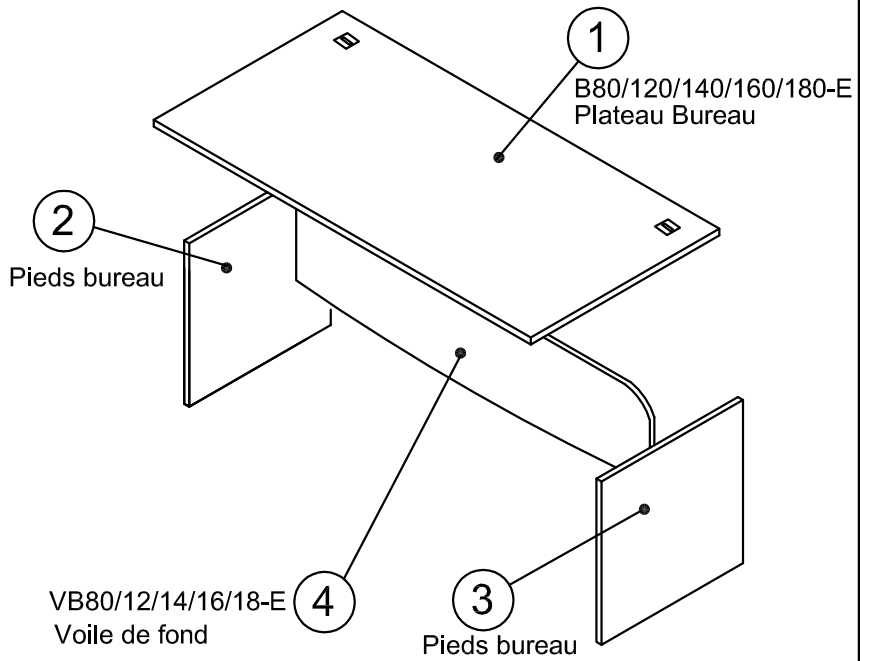

B80/120/140/160/180-E

15161

ISTRUZIONI DI MONTAGGIO - NOTICE DE MONTAGE - ASSEMBLY INSTRUCTIONS

plateau L
 B180E= 180 cm
 B160E= 160 cm
 B140E= 140 cm
 B120E= 120 cm
 B80E= 80 cm

NOTES

Fianchi / Pietéments / Legs

1

PER
 POUR
 FOR

Gambe metal
 Pieds metal
 Metal legs

L 90 E

15167

1

C3

15191