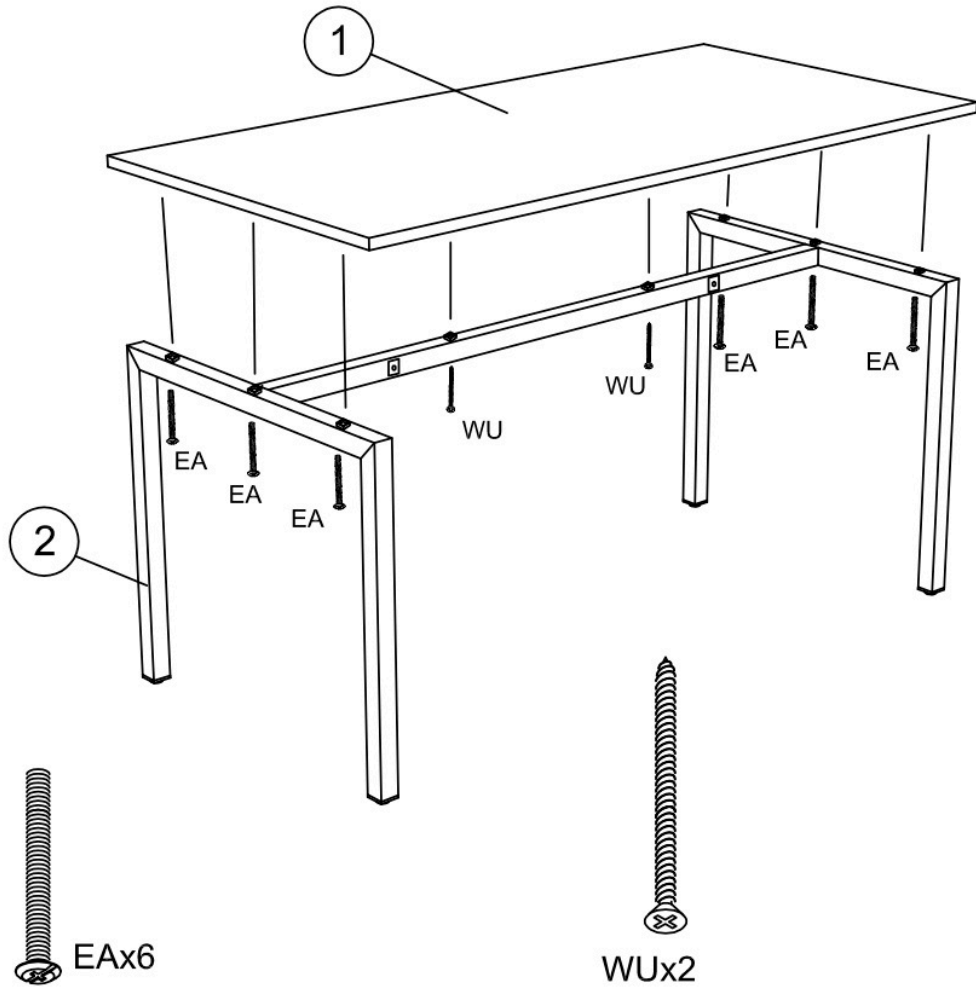

4

66001/2/3/4/5