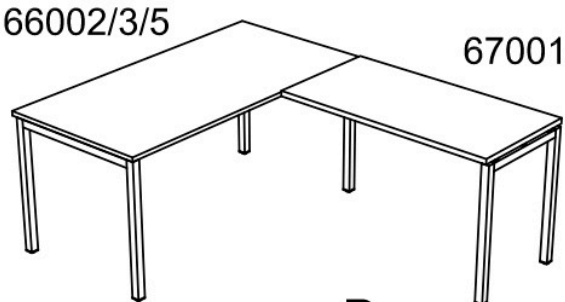

S

66002/3/5

67001/2