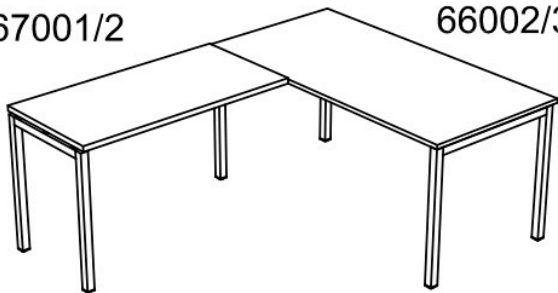

67001/2

66002/3/5