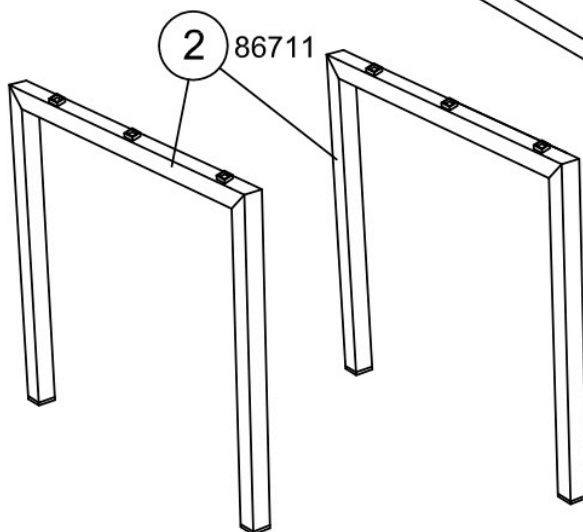

# 66001/2/3/4/5

Serie Venere

L  
 66001 : 78 cm  
 66004 : 118 cm  
 66002 : 138 cm  
 66003 : 158 cm  
 66005 : 178 cm

UTENSILI NECESSARI - OUTILS NECESSAIRES - TOOLS NEEDED

**1**

PRx4

2

66001/2/3/4/5

3

OPTIONAL

66002/3/5

67001/2

67001/2

4

66001/2/3/4/5

67001/2

# 67001/67004/67002

Serie Venere

67001 : 80 cm  
67004 : 120 cm  
67002 : 140 cm

UTENSILI NECESSARI - OUTILS NECESSAIRES - TOOLS NEEDED

(6) LEGS PIEDS GAMBE	EA 3	WU 1	PR 2	BU 3	NN 5	EY 1	EZ 1	WG 1
(5) 67001/4	ST 2	WQ 8						