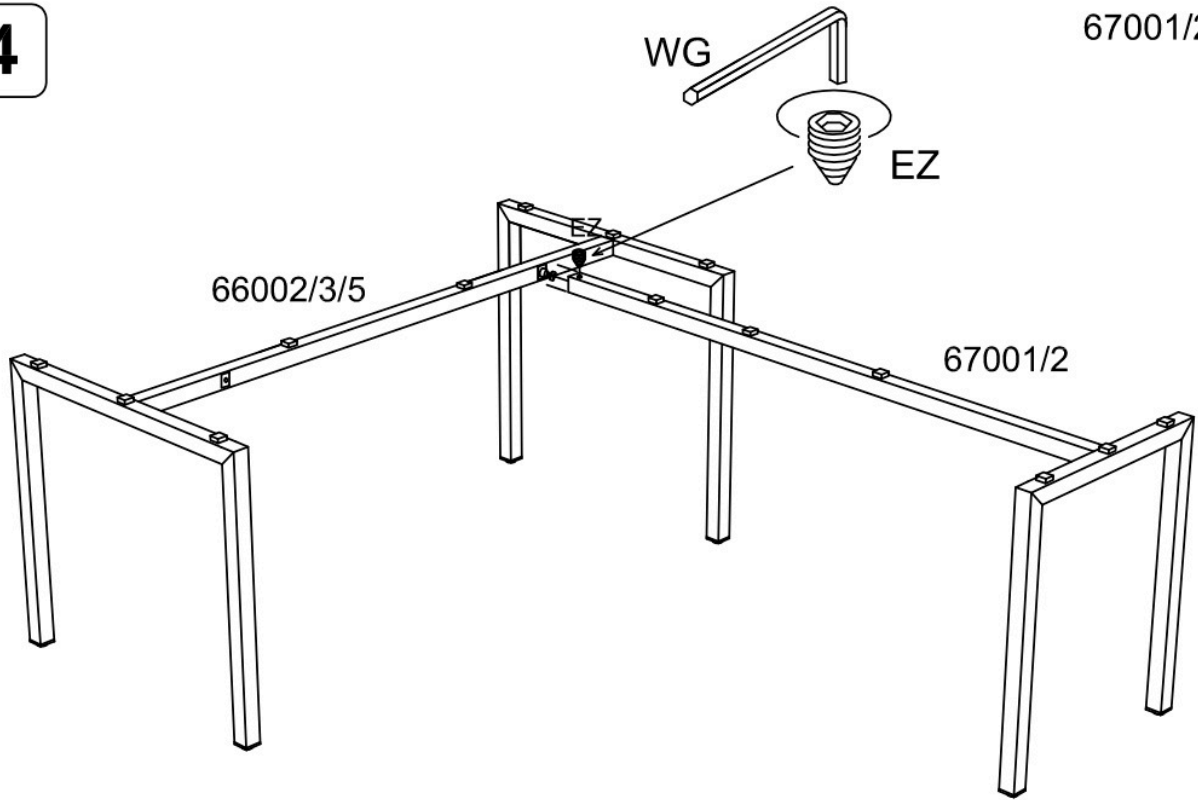

# 67001/67004/67002

Serie Venere

67001 : 80 cm  
67004 : 120 cm  
67002 : 140 cm

UTENSILI NECESSARI - OUTILS NECESSAIRES - TOOLS NEEDED

(6) LEGS PIEDS GAMBE	EA 3	WU 1	PR 2	BU 3	NN 5	EY 1	EZ 1	WG 1
(5) 67001/4	ST 2	WQ 8						

**1**

2

67001/2/4

3

66002/3/5

Desk Legs  
Pieds Bureau  
Gambe Scrivania

4

67001/2/4