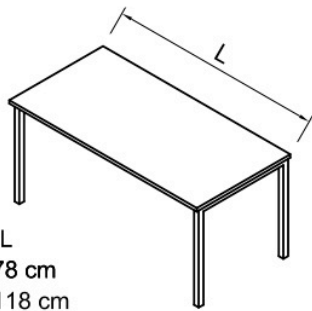

# 66001/2/3/4/5

Serie Venere

L  
 66001 : 78 cm  
 66004 : 118 cm  
 66002 : 138 cm  
 66003 : 158 cm  
 66005 : 178 cm

UTENSILI NECESSARI - OUTILS NECESSAIRES - TOOLS NEEDED

**1**

PRx4

2

66001/2/3/4/5

# 67001/67004/67002

Serie Venere

67001 : 80 cm  
67004 : 120 cm  
67002 : 140 cm

UTENSILI NECESSARI - OUTILS NECESSAIRES - TOOLS NEEDED

(6) LEGS PIEDS GAMBE	EA 3	WU 1	PR 2	BU 3	NN 5	EY 1	EZ 1	WG 1
(5) 67001/4	ST 2	WQ 8						