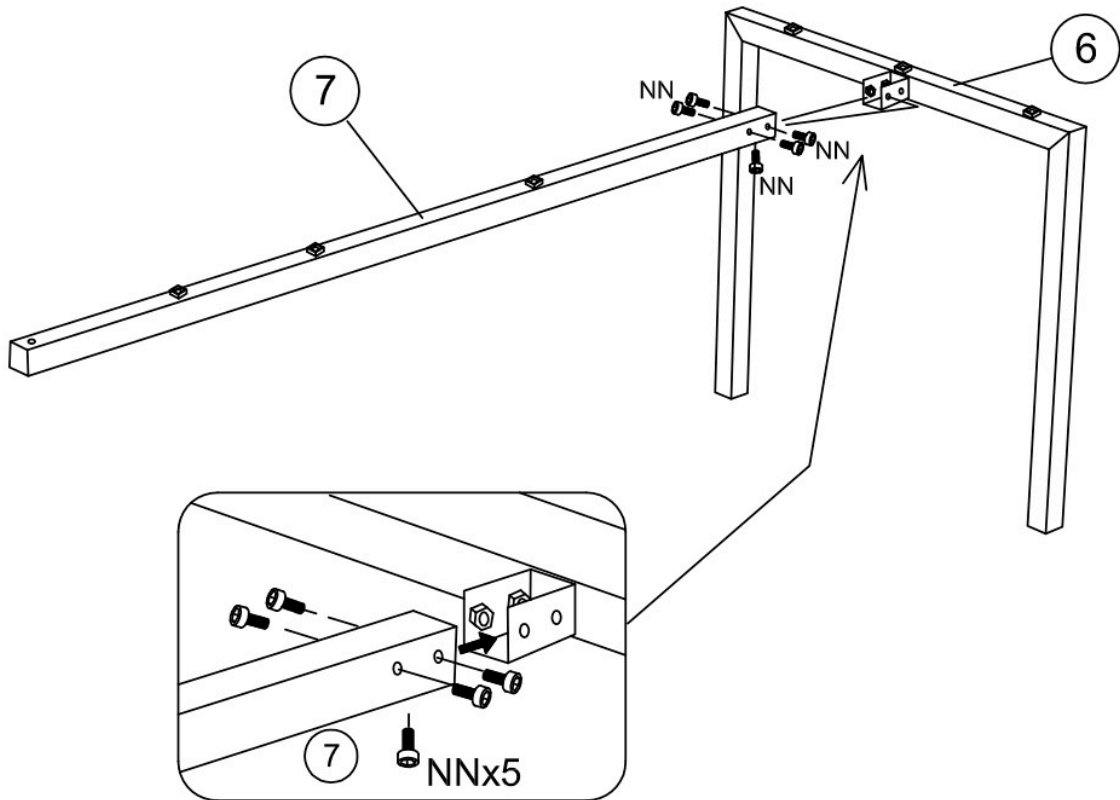

2

67001/2/4