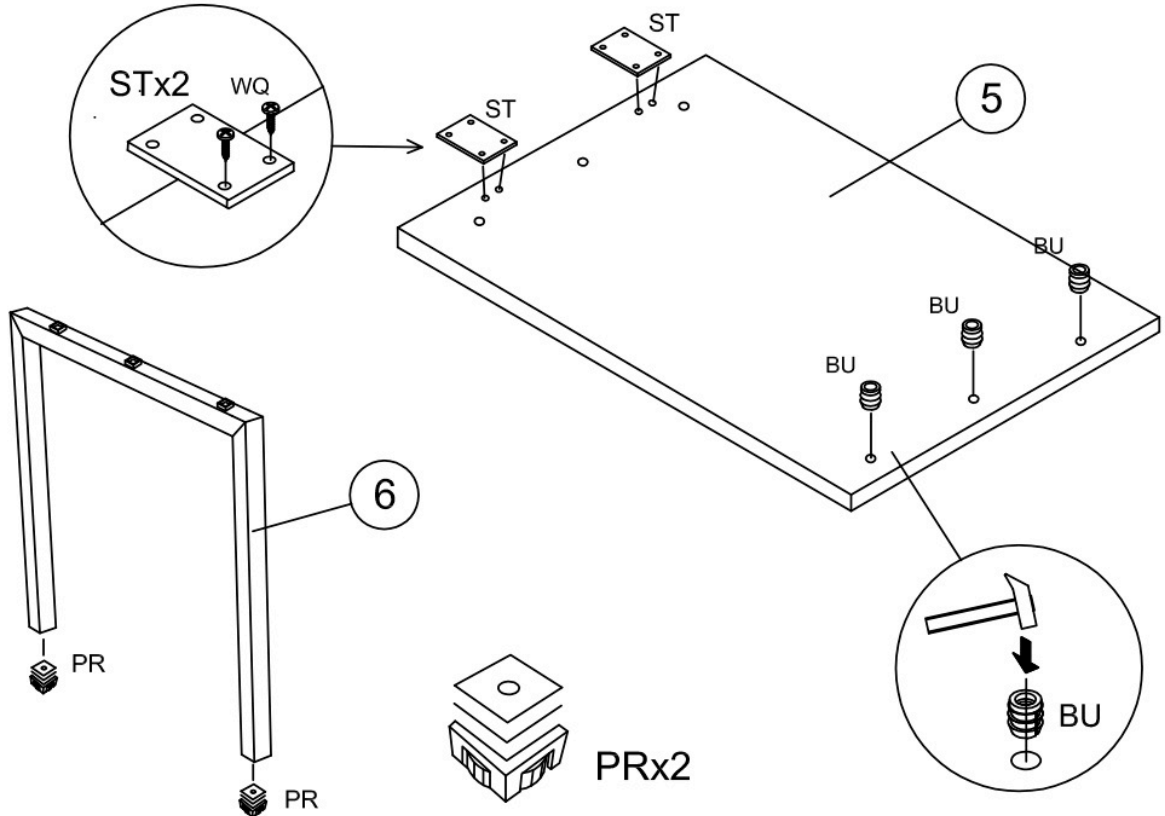

UTENSILI NECESSARI - OUTILS NECESSAIRES - TOOLS NEEDED

(6) LEGS PIEDS GAMBE	EA 3	WU 1	PR 2	BU 3	NN 5	EY 1	EZ 1	WG 1
(5) 67001/4	ST 2	WQ 8						

1