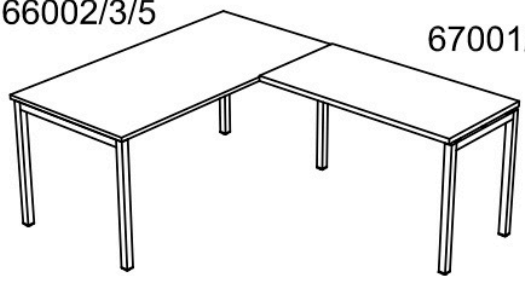

# 66001/2/3/4/5

Serie Venere

L  
 66001 : 78 cm  
 66004 : 118 cm  
 66002 : 138 cm  
 66003 : 158 cm  
 66005 : 178 cm

UTENSILI NECESSARI - OUTILS NECESSAIRES - TOOLS NEEDED

**1**

PRx4

2

66001/2/3/4/5

3

OPTIONAL

66002/3/5

67001/2

67001/2

4

66001/2/3/4/5

67001/2

# 67001/67004/67002

Serie Venere

67001 : 80 cm  
67004 : 120 cm  
67002 : 140 cm

UTENSILI NECESSARI - OUTILS NECESSAIRES - TOOLS NEEDED

(6) LEGS PIEDS GAMBE	EA 3	WU 1	PR 2	BU 3	NN 5	EY 1	EZ 1	WG 1
(5) 67001/4	ST 2	WQ 8						