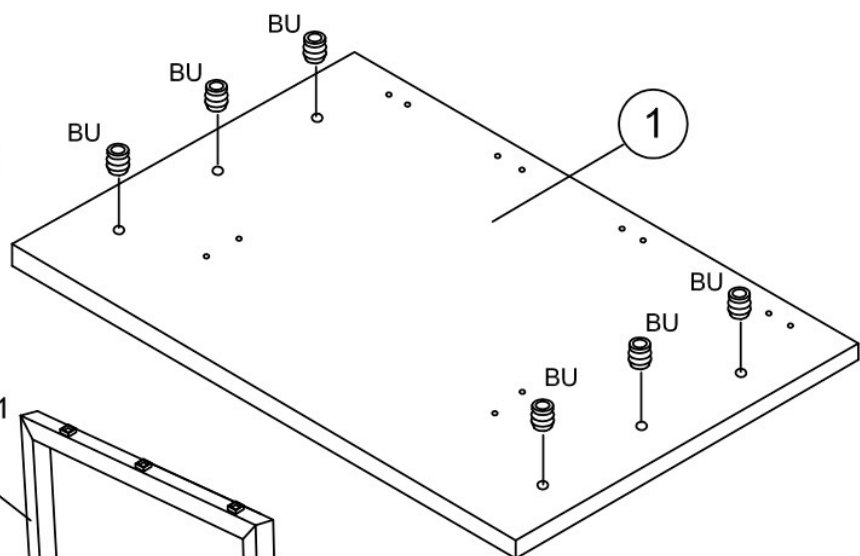

# 66001/2/3/4/5

Serie Venere

L  
 66001 : 78 cm  
 66004 : 118 cm  
 66002 : 138 cm  
 66003 : 158 cm  
 66005 : 178 cm

UTENSILI NECESSARI - OUTILS NECESSAIRES - TOOLS NEEDED

**1**

PRx4

2

66001/2/3/4/5

3

OPTIONAL

66002/3/5

67001/2

67001/2

4

66001/2/3/4/5

67001/2

# 67001/67004/67002

Serie Venere

67001 : 80 cm  
67004 : 120 cm  
67002 : 140 cm

UTENSILI NECESSARI - OUTILS NECESSAIRES - TOOLS NEEDED

(6) LEGS PIEDS GAMBE	EA 3	WU 1	PR 2	BU 3	NN 5	EY 1	EZ 1	WG 1
(5) 67001/4	ST 2	WQ 8						