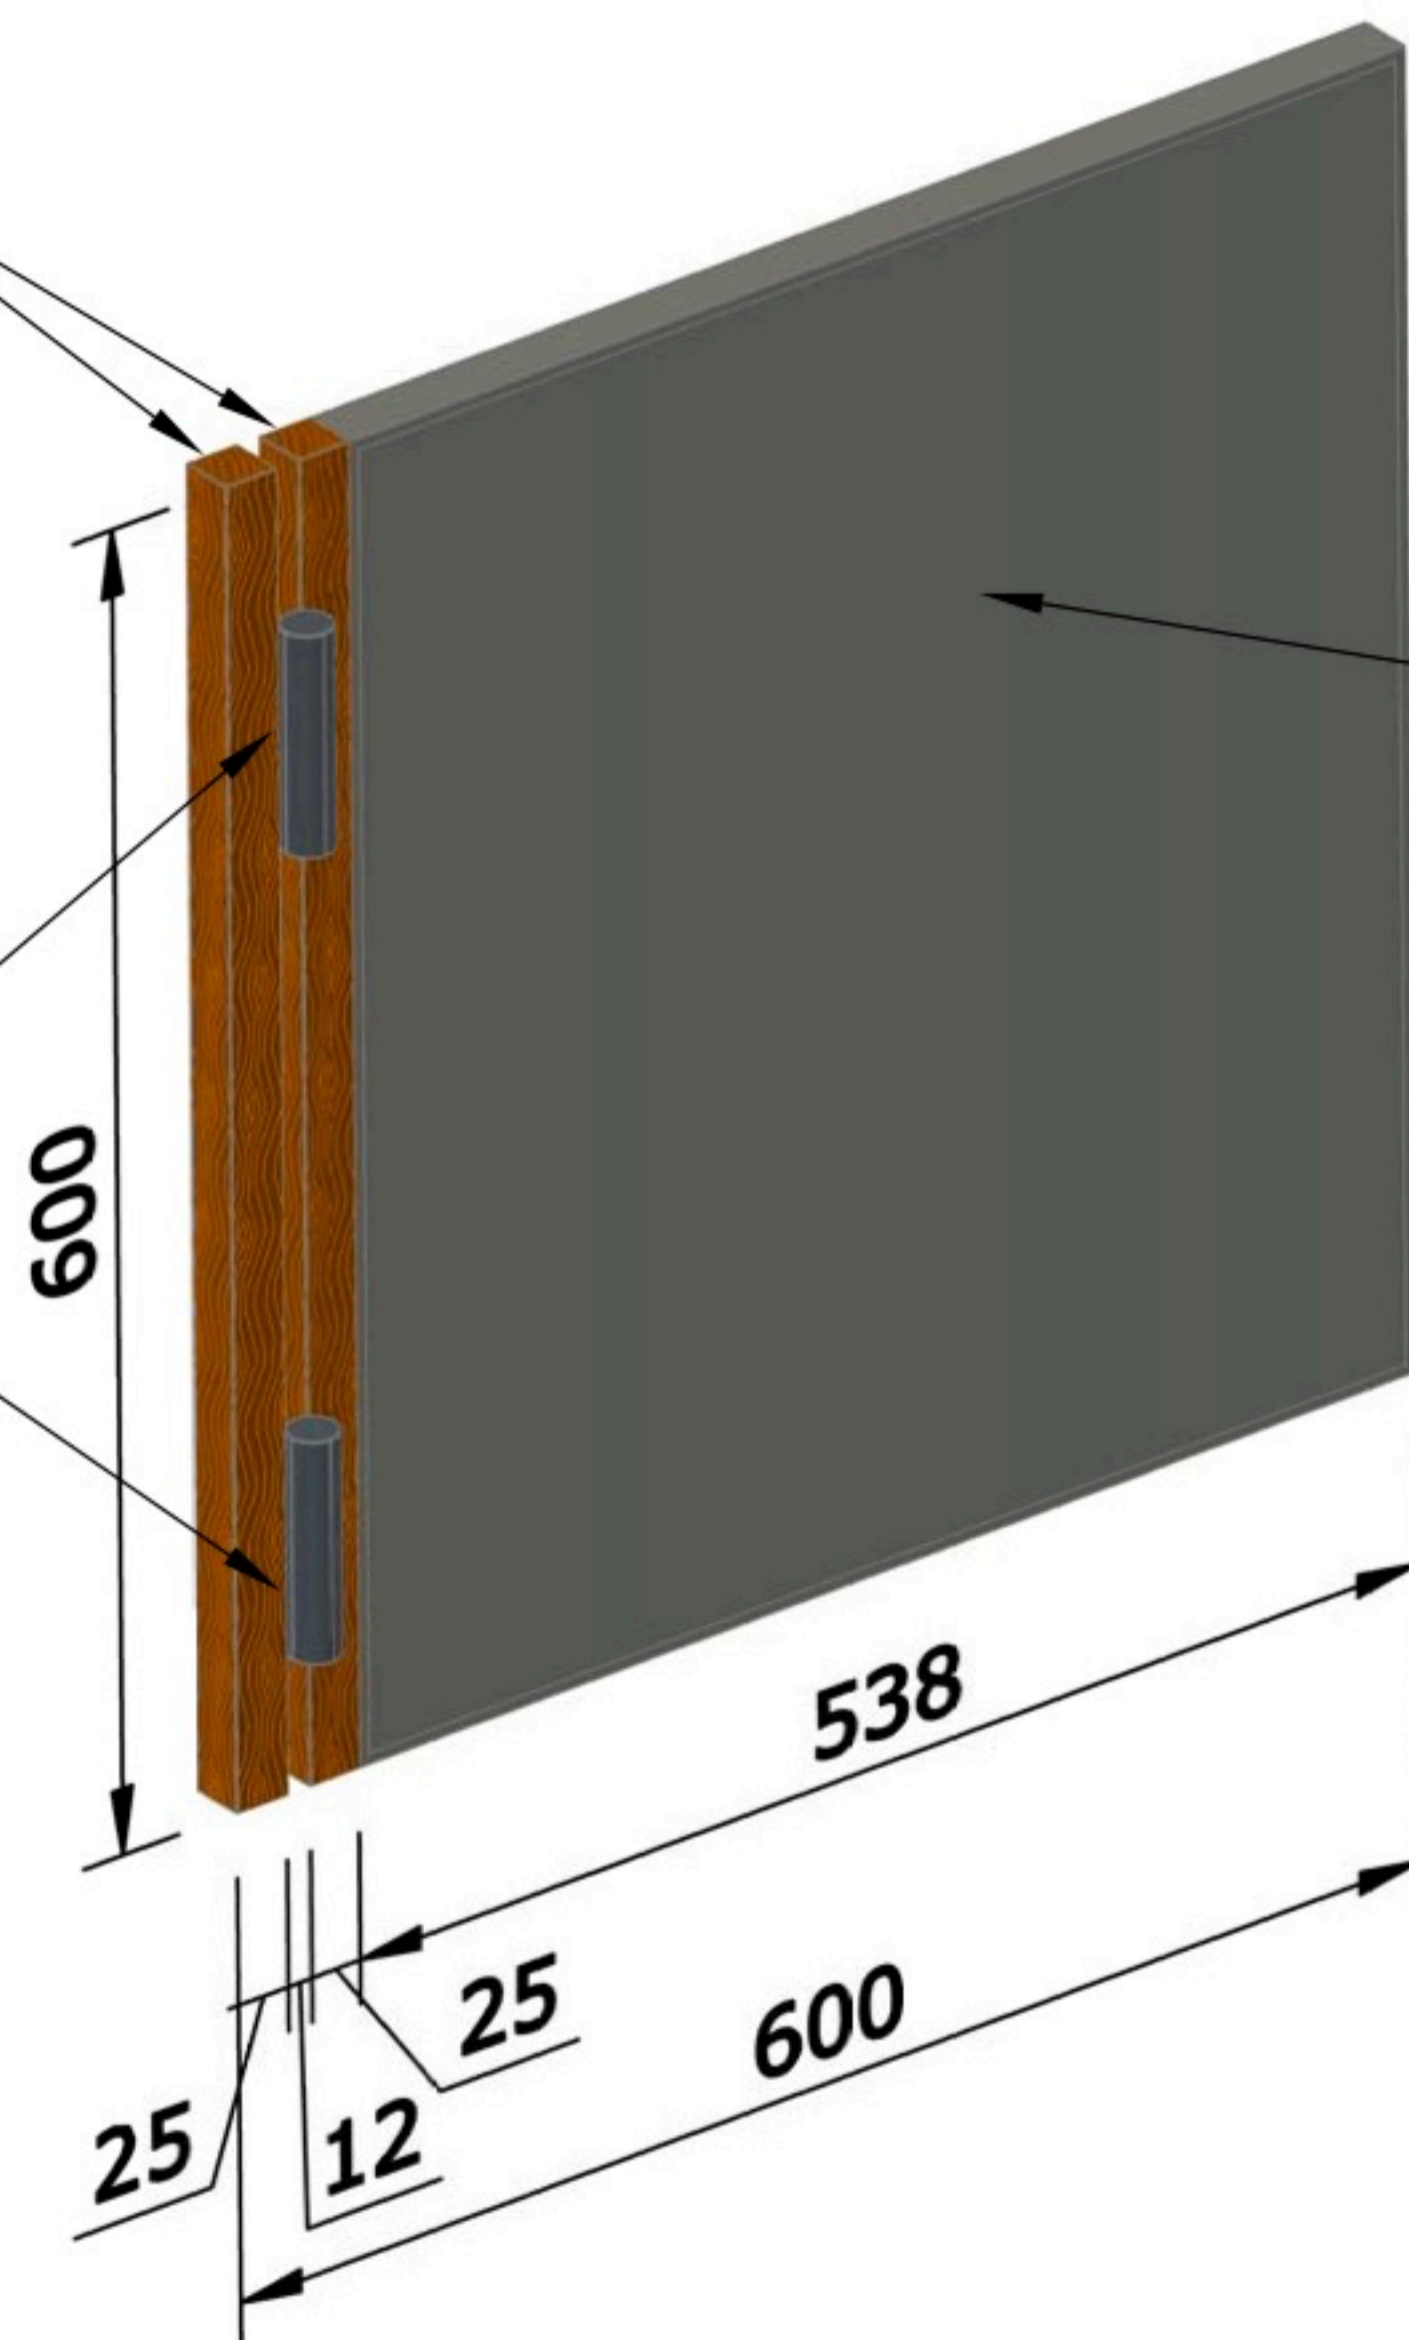

regolo in massello  
al naturale  
sez. 25x25 mm  
(da avvitare al pannello)

cerniere tipo va e vieni

pannello in nobilitato sp.25 mm  
colore grigio  
bordo abs colore grigio

**n°1 portina va e vieni dim.600x600h**

- nobilitato sp. 25 mm colore grigio (Kindle 2112 PE)
- bordo in ABS a forte spessore colore grigio
- regoli in massello naturale dove viene fissata la cerniera

- Tolleranze generali  $\pm 0,5$  mm per quote libere su disegno di singoli componenti.  
- Nella rappresentazione della disposizione dell'arredo sono indicate le quote nominali; è cura del progettista prevedere un margine di almeno 50 mm per lato rispetto alle dimensioni nominali dell'ambiente.

		
Descr.	piano superiore banco vendita serie Cast	Scala 1:15