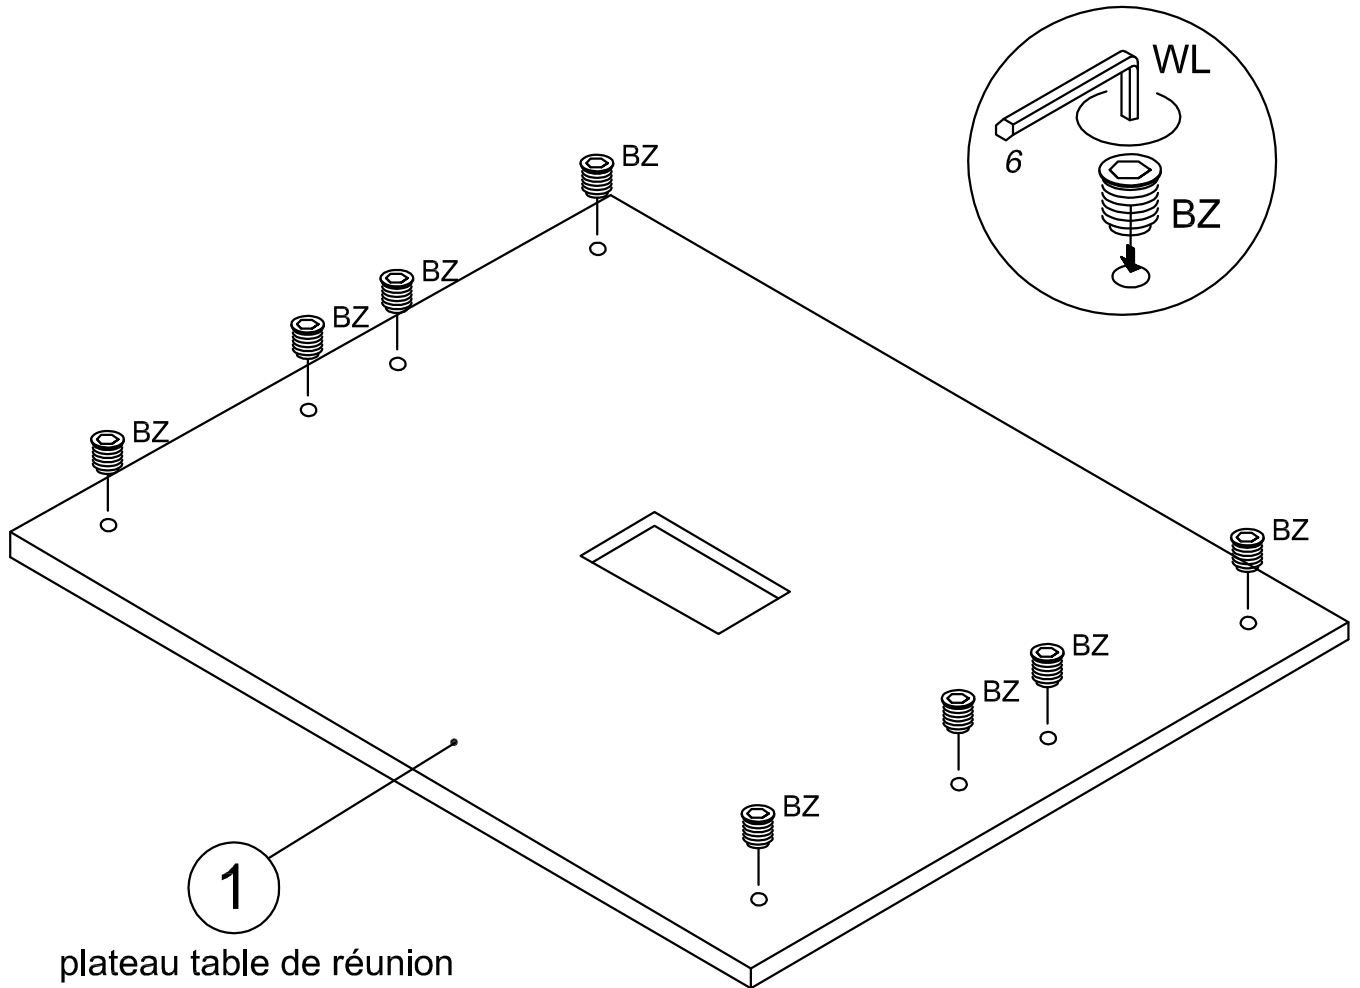

15021 Top 160x120

BZ

8

WL

1

1
plateau table de réunion

Table de réunion

ECO-PASS
passe-câbles