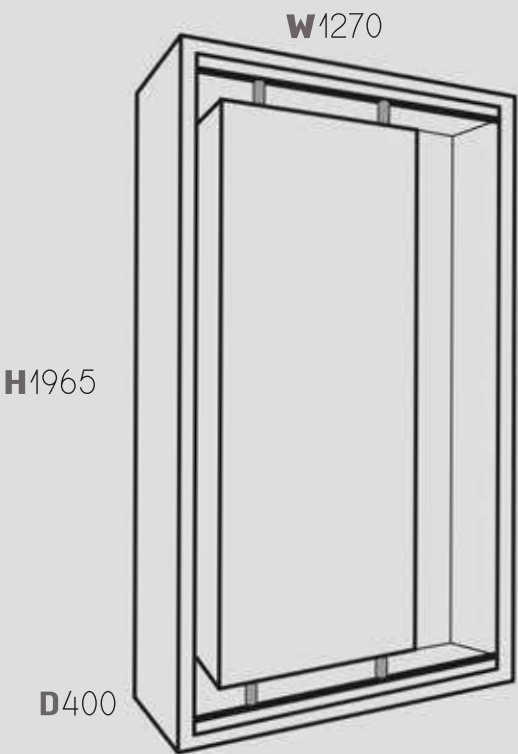

# SL 601

x1

CHOOSE YOUR COLOR  
SCEGLI IL TUO COLORE

\* venduto smontato | sold disassembled

\* singolo prodotto: mm - venduto singolarmente | measures: mm - sold individually

# KIT STANDARD

F  
O  
N  
D  
O  
-  
F  
U  
N  
D

**MB5  
x22**

cassetti | drawers = 206 TOT

**x1**

P  
A  
N  
E  
L

**MB6  
x16**