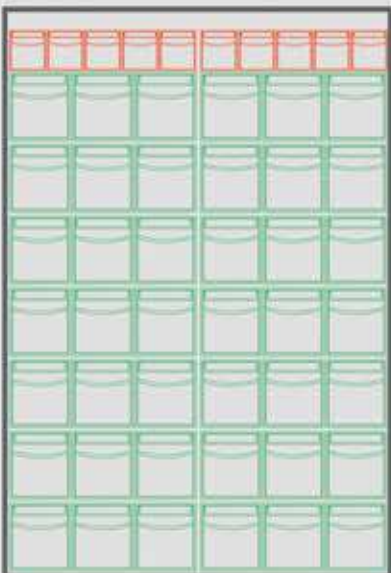

# SL 601

x1

CHOOSE YOUR COLOR  
SCEGLI IL TUO COLORE

\* venduto smontato | sold disassembled

\* singolo prodotto: mm - venduto singolarmente | measures: mm - sold individually

# KIT STANDARD

F  
O  
N  
D  
O  
-  
F  
U  
N  
D

**MB5  
x22**

cassetti | drawers = 206 TOT

**x1**

P  
A  
N  
E  
L

**MB6  
x16**

# KIT - A

F  
O  
N  
D  
O  
-  
F  
U  
N  
D

**MB5  
x2**

**MB4  
x16**

cassetti | drawers = 170 TOT

**x1**

P  
A  
N  
E  
L

**MB6  
x16**

# KIT - B

F  
O  
N  
D  
O  
-  
F  
U  
N  
D

**MB5  
x2**

**MB3  
x14**

cassetti | drawers = 148 TOT

**x1**

P  
A  
N  
E  
L

**MB6  
x16**