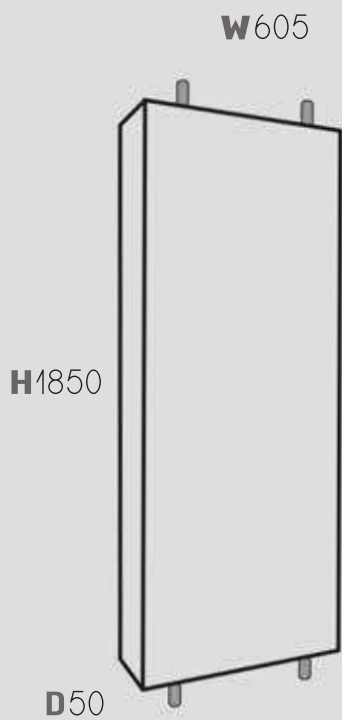

# SL 601

x1

CHOOSE YOUR COLOR  
SCEGLI IL TUO COLORE

\* venduto smontato | sold disassembled

\* singolo prodotto: mm - venduto singolarmente | measures: mm - sold individually

# KIT STANDARD

F  
O  
N  
D  
O  
-  
F  
U  
N  
D

**MB5  
x22**

cassetti | drawers = 206 TOT

**x1**

P  
A  
N  
E  
L

**MB6  
x16**

# KIT - A

F  
O  
N  
D  
O  
-  
F  
U  
N  
D

**MB5  
x2**

**MB4  
x16**

cassetti | drawers = 170 TOT

**x1**

P  
A  
N  
E  
L

**MB6  
x16**

# KIT - B

F  
O  
N  
D  
O  
-  
F  
U  
N  
D

**MB5  
x2**

**MB3  
x14**

cassetti | drawers = 148 TOT

**x1**

P  
A  
N  
E  
L

**MB6  
x16**