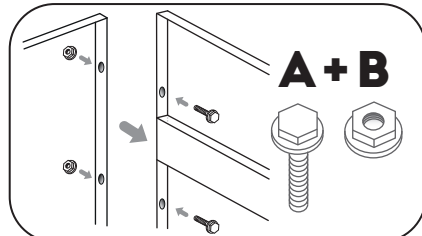

1

2

3

4

!
INSERIRE MULTIBOX
INSERT MULTIBOX