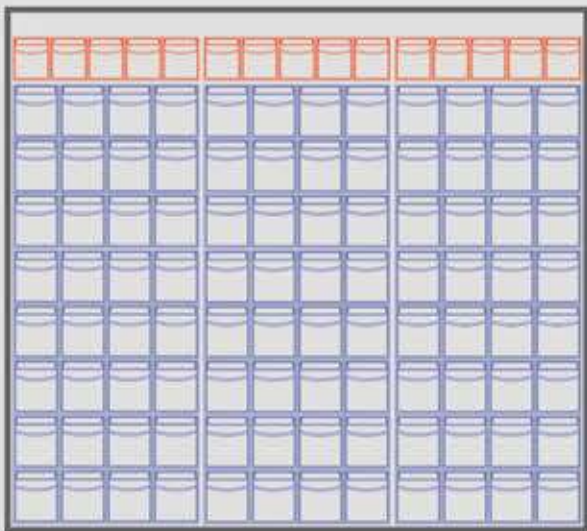

# SL 605

W1875

W605

H1965

H1850

D605

D50

MAX

CHOOSE YOUR COLOR

SCEGLI IL TUO COLORE

\* venduto smontato | sold disassembled

\* singolo prodotto: mm - venduto singolarmente | measures: mm - sold individually

# KIT STANDARD

F  
O  
D  
D  
O  
T  
-  
F  
Z  
C  
C  
D

cassetti | drawers = 413 TOT

**MB5  
x3**

**MB4  
x24**

P  
A  
N  
E  
L  
S

**x2**

**MB5  
x11**

**x2**

**MB6  
x16**