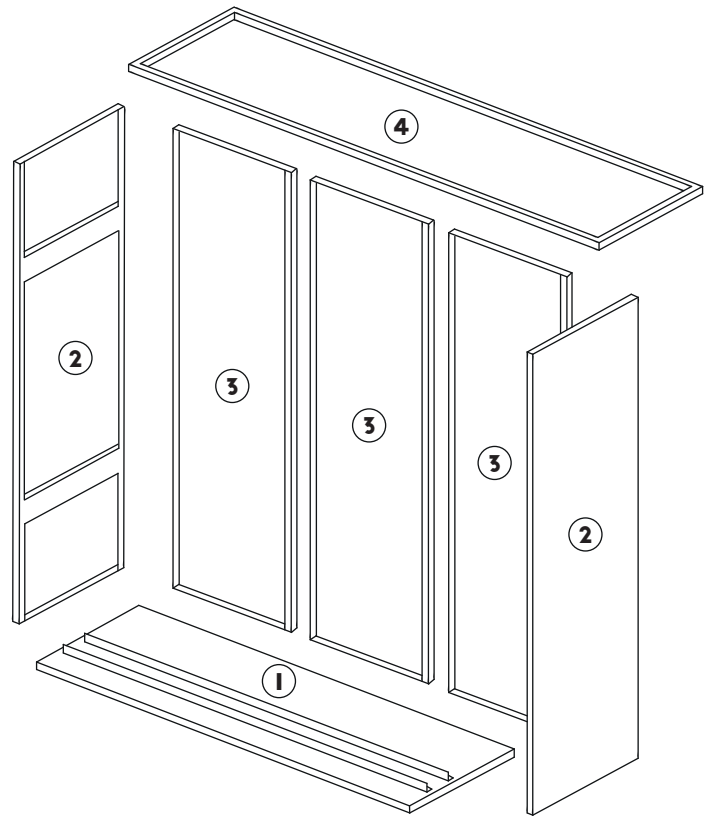

## ISTRUZIONI DI MONTAGGIO ASSEMBLY INSTRUCTIONS

# SL 605 606

armadio  
closet

		605	606
<b>A</b>		<b>36</b>	<b>36</b>
<b>B</b>		<b>22</b>	<b>22</b>
<b>I</b>	BASE / BASE	<b>1</b>	<b>1</b>
<b>2</b>	FIANCATE / SIDES	<b>2</b>	<b>2</b>
<b>3</b>	SCHIENALI / BACK	<b>3</b>	<b>3</b>
<b>4</b>	COPERCHIO / TOP	<b>1</b>	<b>1</b>
<b>5</b>	PANNELLO SCORREVOLE SLIDING PANEL	<b>4</b>	<b>6</b>