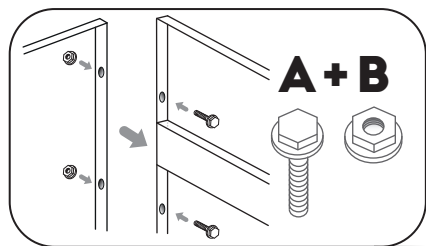

1

2

3

4

!
INSERIRE MULTIBOX
INSERT MULTIBOX