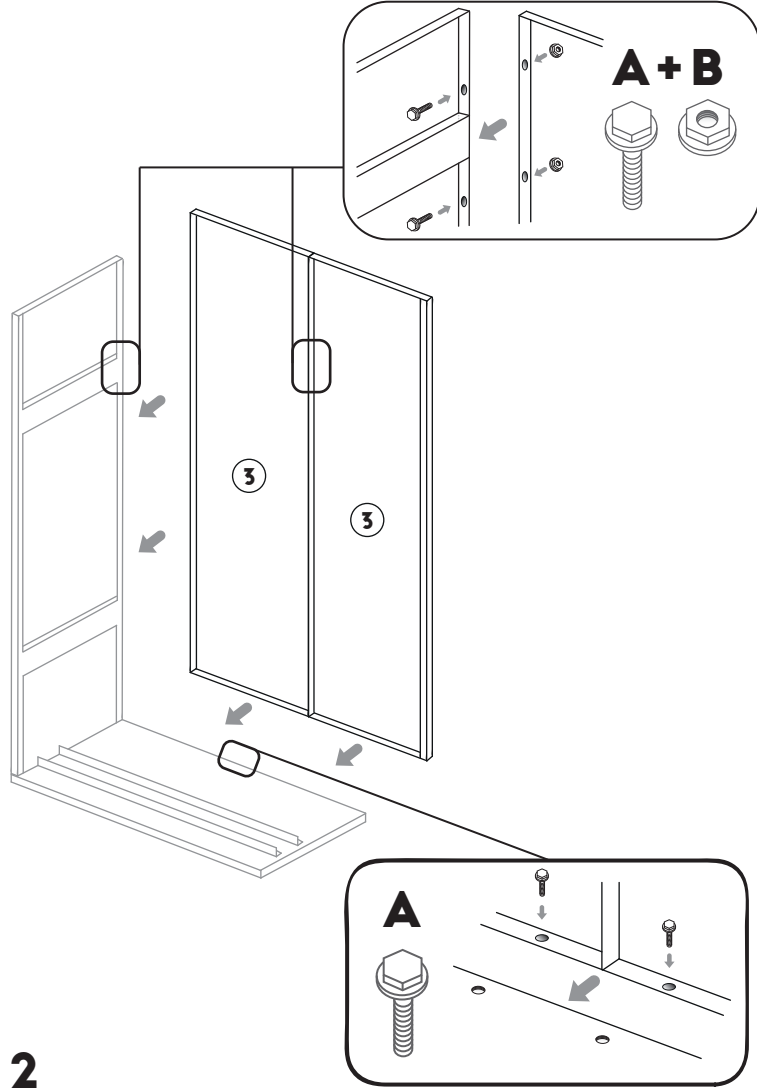

1

2

3

4

!
INSERIRE MULTIBOX
INSERT MULTIBOX