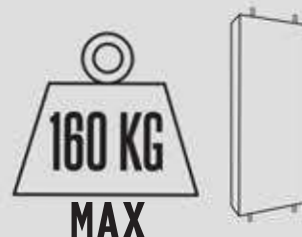

# SL 606

**W1875**

**W605**

**H1965**

**D605**

**H1850**

**D50**

**x6**

**160 KG**

**MAX**

**RAL  
7035**

CHOOSE YOUR COLOR

SCEGLI IL TUO COLORE

\* venduto smontato | sold disassembled

\* singolo prodotto: mm - venduto singolarmente | measures: mm - sold individually