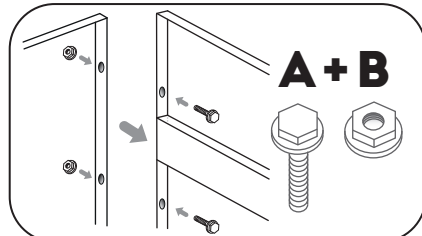

1

2

3

4

INSERIRE MULTIBOX
INSERT MULTIBOX