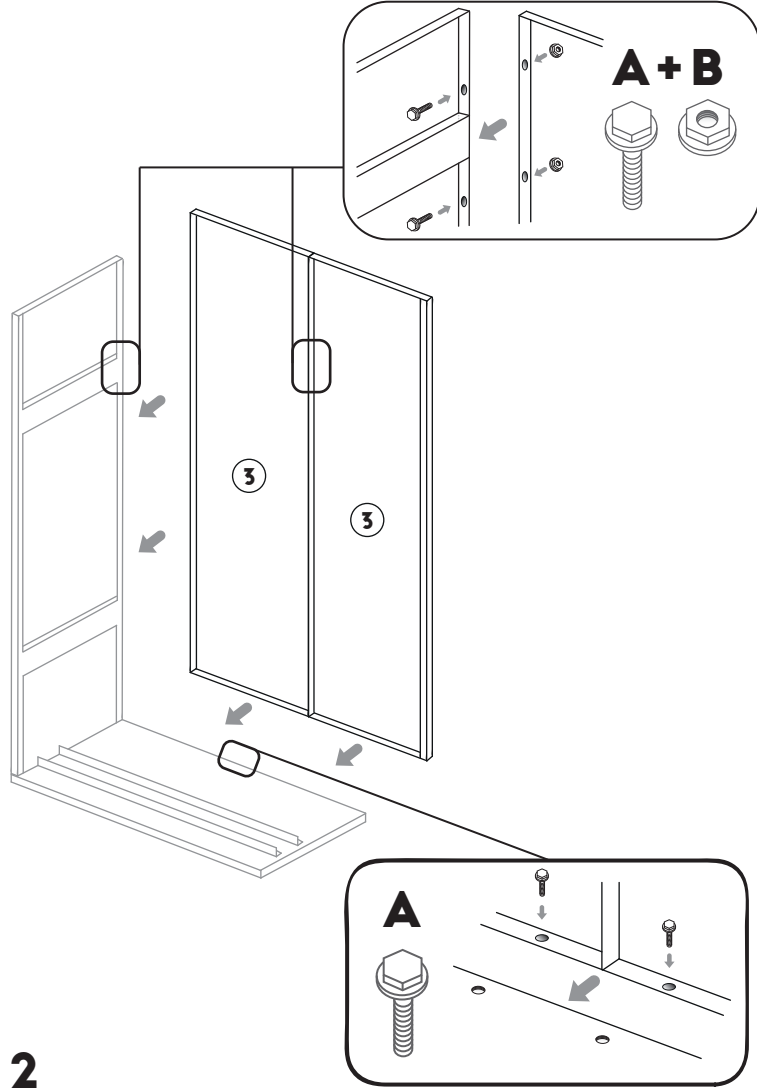

1

2

3

4

INSERIRE MULTIBOX
INSERT MULTIBOX