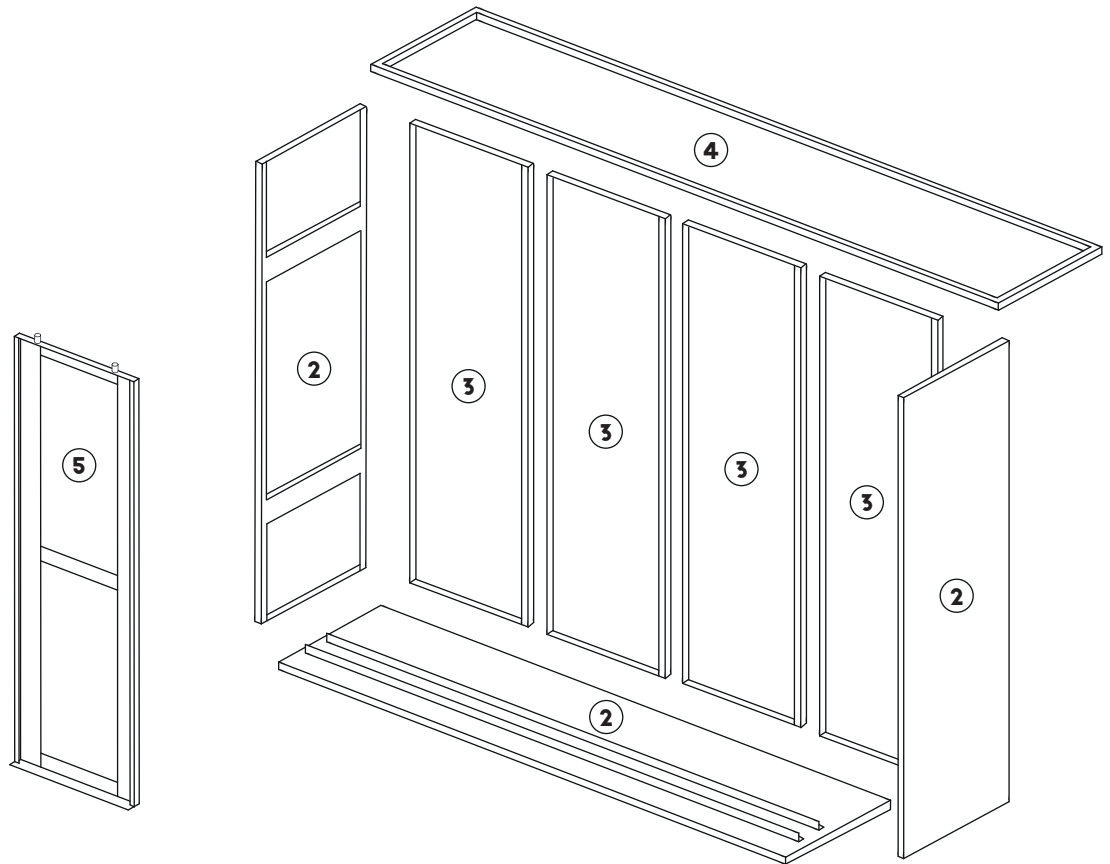

ISTRUZIONI DI MONTAGGIO ASSEMBLY INSTRUCTIONS

SL 608 609

armadio
closet

		608	609
A		44	44
B		26	26
1	BASE / BASE	1	1
2	FIANCATE / SIDES	2	2
3	SCHIENALI / BACK	4	4
4	COPERCHIO / TOP	1	1
5	PANNELLO SCORREVOLE SLIDING PANEL	6	9

1

2

3

4

INSERIRE MULTIBOX
INSERT MULTIBOX

5

6

INSERIRE I PANNELLI SCORREVOLI
INSERT SLIDING PANELS