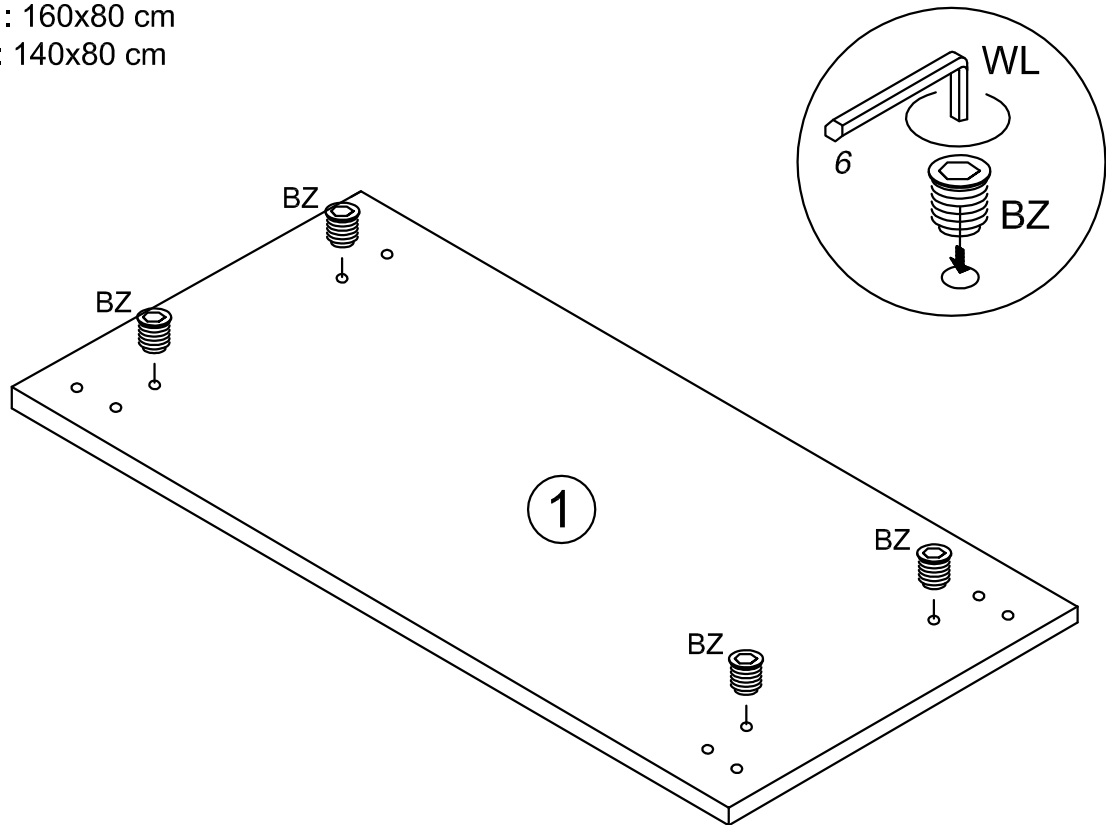

# 16150 Top Tavolo Taxi

BZ

4

WL

1

16150/160 : 160x80 cm  
16150/140 : 140x80 cm

Gambe TAXI  
Pietements TAXI  
Legs TAXI