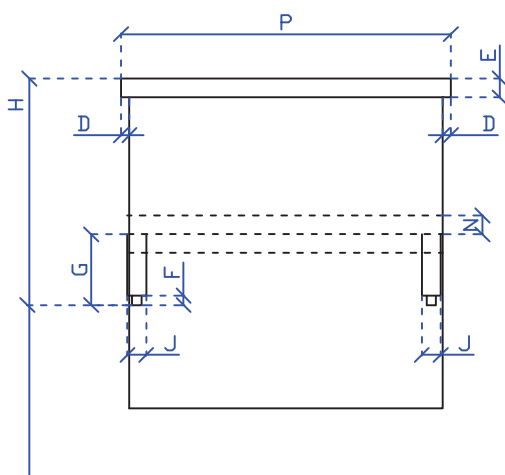

TAGE ... / 6 R

- tavolo in acciaio inox AISI 304 18/10 scotch brite anticorrosione e antitaglio
- struttura lavabile completamente saldata
- gambe in tubolare inox AISI 304 sezione mm. 40x40 scotch brite con piedini regolabili
- fornito monoblocco
- conforme alla DIRETTIVA EUROPEA HACCP, acciaio certificato e in conformità con le vigenti normative
- resistente alla corrosione, facile da pulire e ottimo coefficiente igienico, resistente ai prodotti altamente acidi; non temperabile, leggermente magnetico