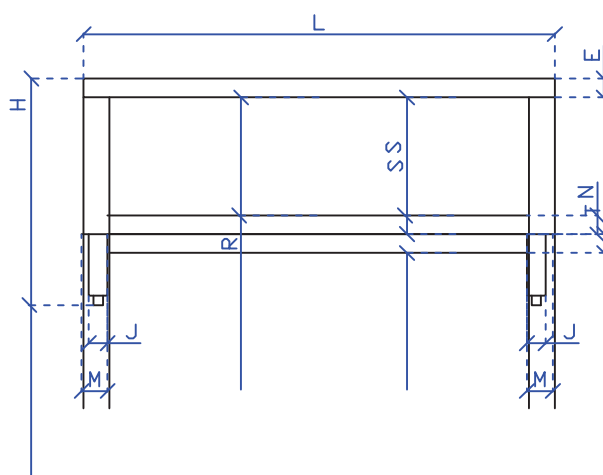

TAGE ... / 6 R

- tavolo in acciaio inox AISI 304 18/10 scotch brite anticorrosione e antitaglio
- struttura lavabile completamente saldata
- gambe in tubolare inox AISI 304 sezione mm. 40x40 scotch brite con piedini regolabili
- fornito monoblocco
- conforme alla DIRETTIVA EUROPEA HACCP, acciaio certificato e in conformità con le vigenti normative
- resistente alla corrosione, facile da pulire e ottimo coefficiente igienico, resistente ai prodotti altamente acidi; non temperabile, leggermente magnetico