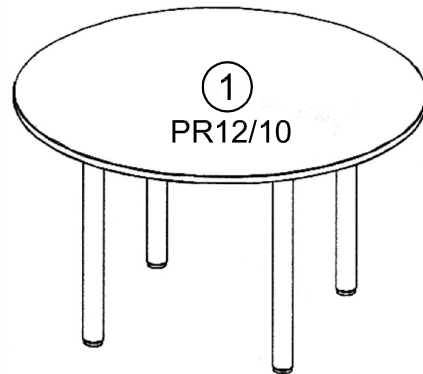

PR12/10/80

15255

BZ

4

WL

1

6

PR12 Ø120cm
PR10 Ø100cm
PR80 Ø80cm

1

PRPC

Pied tube metal

Fianchi / Piétements / Legs

Pied Tulipe