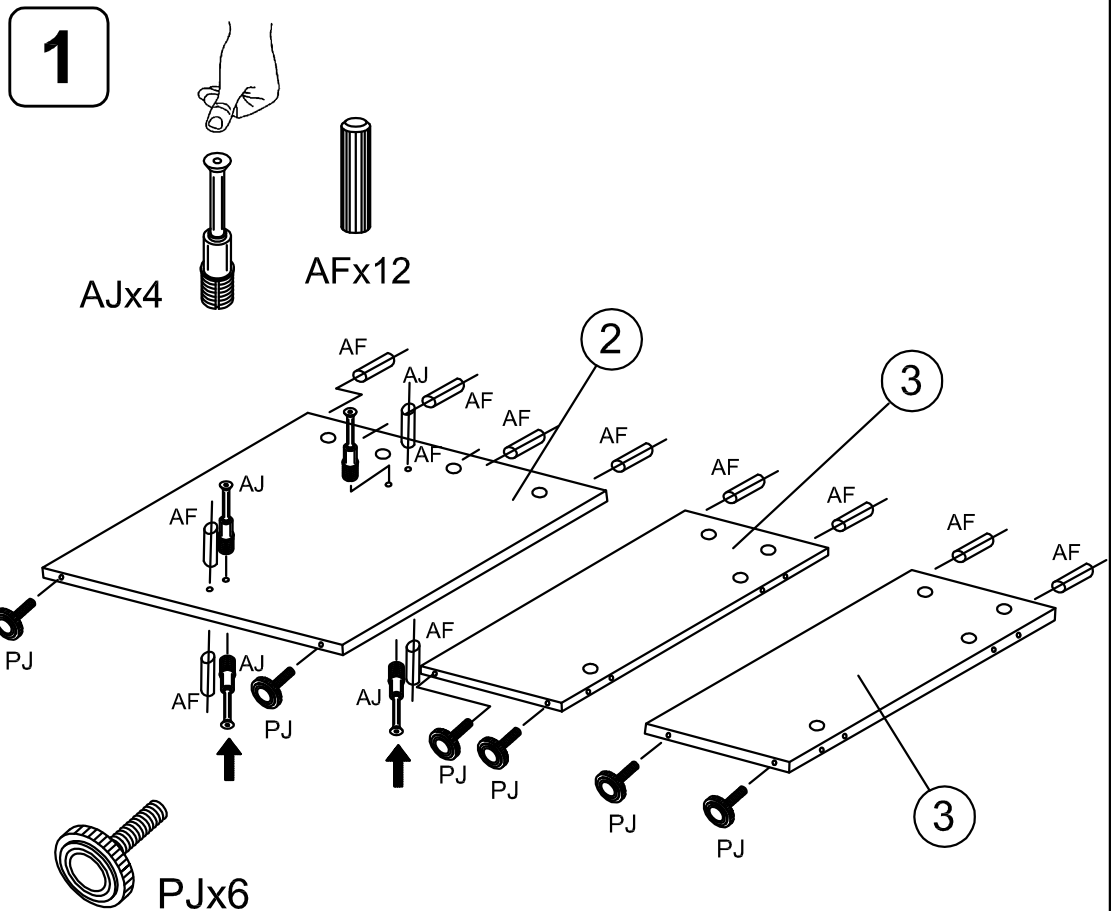

PRPC

15250

ISTRUZIONI DI MONTAGGIO - NOTICE DE MONTAGE - ASSEMBLY INSTRUCTIONS

utensili necessari
outils nécessaires
tools required

NOTES