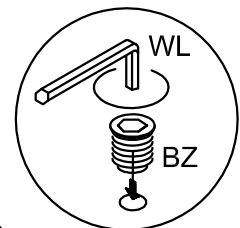

# PR12/10/80

15255

PR12 Ø120cm  
PR10 Ø100cm  
PR80 Ø80cm

1

PRPC

Pied tube metal

Fianchi / Piétements / Legs

Pied Tulipe