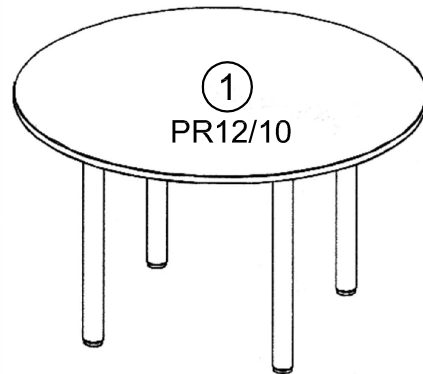

# PR12/10/80

15255

PR12 Ø120cm  
PR10 Ø100cm  
PR80 Ø80cm

1

PRPC

Pied tube metal

Fianchi / Piétements / Legs

Pied Tulipe