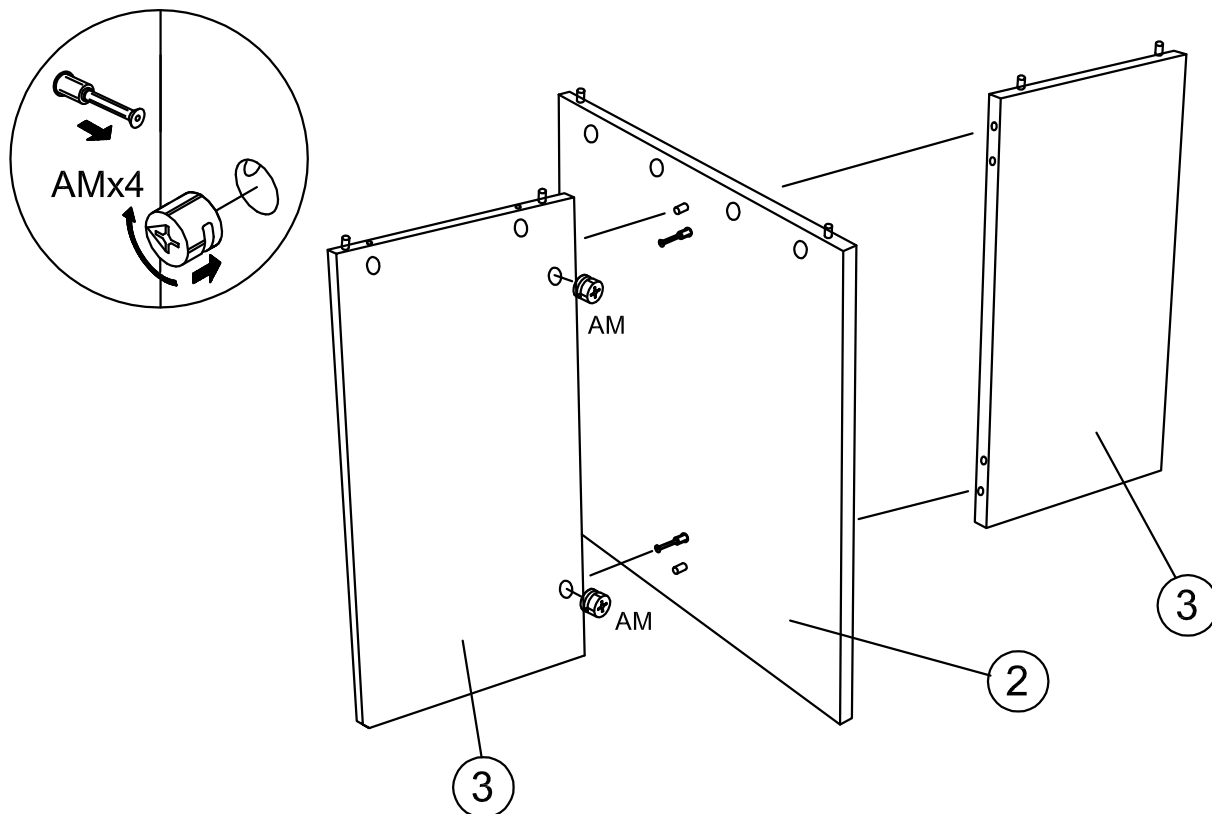

2

3a

VERSION TABLE RONDE

AJx8