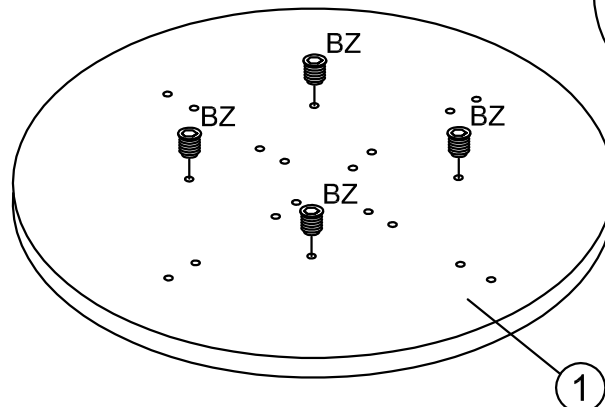

# PR12/10/80

15255

PR12 Ø120cm  
PR10 Ø100cm  
PR80 Ø80cm

1

PRPC

Pied tube metal

Fianchi / Piétements / Legs

Pied Tulipe

### NOTES

2

3a

VERSION TABLE RONDE

AJx8

4b

PRPC

4c