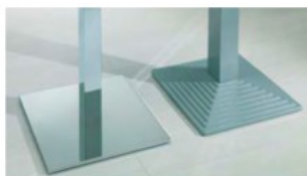

MODELLO CAST PREMIUM

art. GL/15 - GL/20 - GL/30
Gancio per blister
Hook for blister