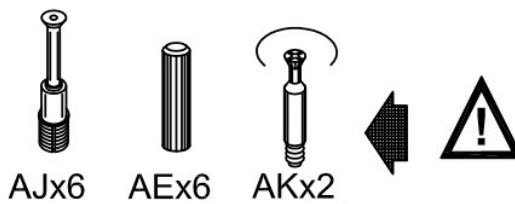

Z017

RITORNO

2875

Montaggio a destra (Dx) o a sinistra (Sx)
 Montage à droite (Dx) ou à gauche (Sx)
 Mounting on the right (Dx) or left (Sx)

AE 6 	AJ 6 	AM 8 	AK 2 	WA 4 	WE 1 	ST 2 	VJ 8 	PD 2 	BM 5 bois 3 blanc
-------------	-------------	-------------	-------------	-------------	-------------	-------------	-------------	-------------	-----------------------------

1

Versione sinistra
Version à gauche
Left version

2

3

Z017

4