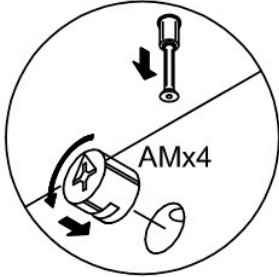

Z017

RITORNO

2875

Montaggio a destra (Dx) o a sinistra (Sx)
 Montage à droite (Dx) ou à gauche (Sx)
 Mounting on the right (Dx) or left (Sx)

AE 6 	AJ 6 	AM 8 	AK 2 	WA 4 	WE 1 	ST 2 	VJ 8 	PD 2 	BM 5 bois 3 blanc
-------------	-------------	-------------	-------------	-------------	-------------	-------------	-------------	-------------	-----------------------------

1

Versione sinistra
Version à gauche
Left version

2

3

Z017

4