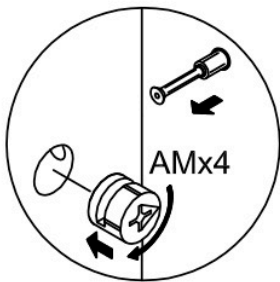

Z017

RITORNO

2875

Montaggio a destra (Dx) o a sinistra (Sx)
 Montage à droite (Dx) ou à gauche (Sx)
 Mounting on the right (Dx) or left (Sx)

AE 6 	AJ 6 	AM 8 	AK 2 	WA 4 	WE 1 	ST 2 	VJ 8 	PD 2 	BM 5 bois 3 blanc
-------------	-------------	-------------	-------------	-------------	-------------	-------------	-------------	-------------	-----------------------------

Versione destra
 Version à droite
 Right version

PDx2

Versione sinistra a pagina 3
 Version à gauche à la page 3
 Right version on page 3

Z017

2

Dx

WAx2

AMx4