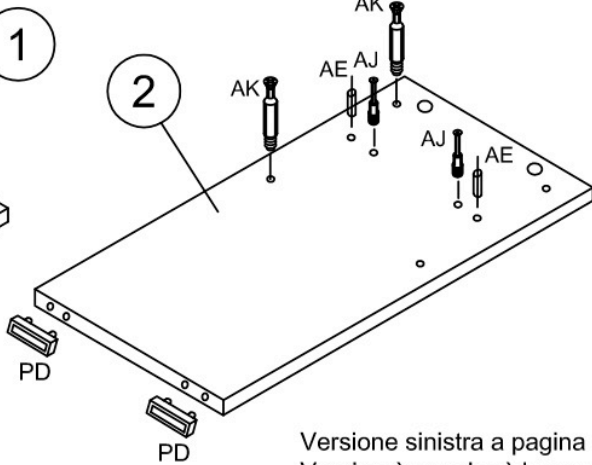

Z017

RITORNO

2875

Montaggio a destra (Dx) o a sinistra (Sx)
 Montage à droite (Dx) ou à gauche (Sx)
 Mounting on the right (Dx) or left (Sx)

AE 6 	AJ 6 	AM 8 	AK 2 	WA 4 	WE 1 	ST 2 	VJ 8 	PD 2 	BM 5 bois 3 blanc
-------------	-------------	-------------	-------------	-------------	-------------	-------------	-------------	-------------	-----------------------------

Versione destra
 Version à droite
 Right version

PDx2

Versione sinistra a pagina 3
 Version à gauche à la page 3
 Right version on page 3

Z017

2

Dx

WAx2

AMx4