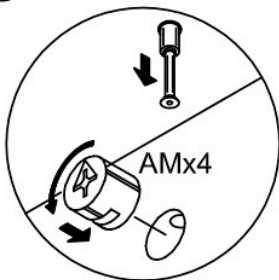

Z017

2

Dx

WAx2

AMx4

3

AMx4

WAx2

WE

4

x2

VJ VJ

Dx