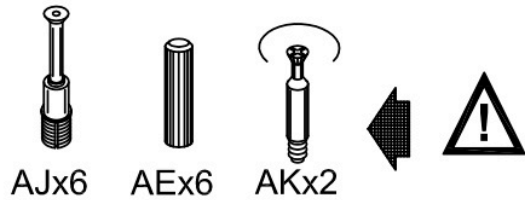

Z017

RITORNO

2875

Montaggio a destra (Dx) o a sinistra (Sx)
 Montage à droite (Dx) ou à gauche (Sx)
 Mounting on the right (Dx) or left (Sx)

AE 6 	AJ 6 	AM 8 	AK 2 	WA 4 	WE 1 	ST 2 	VJ 8 	PD 2 	BM 5 bois 3 blanc
-------------	-------------	-------------	-------------	-------------	-------------	-------------	-------------	-------------	-----------------------------

Versione destra
 Version à droite
 Right version

PDx2

Versione sinistra a pagina 3
 Version à gauche à la page 3
 Right version on page 3

Z017

2

Dx

WAx2

AMx4