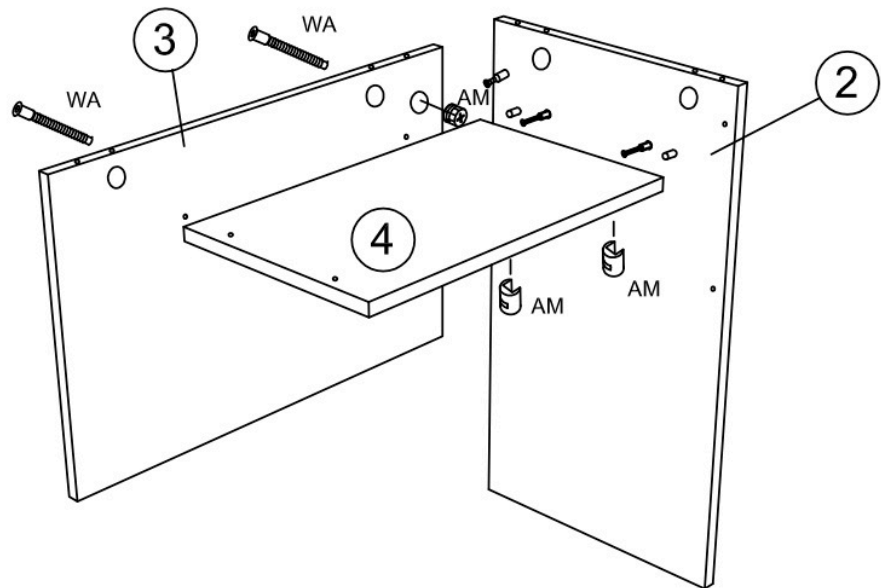

Z017

RITORNO

2875

Montaggio a destra (Dx) o a sinistra (Sx)
 Montage à droite (Dx) ou à gauche (Sx)
 Mounting on the right (Dx) or left (Sx)

AE 6 	AJ 6 	AM 8 	AK 2 	WA 4 	WE 1 	ST 2 	VJ 8 	PD 2 	BM 5 bois 3 blanc
-------------	-------------	-------------	-------------	-------------	-------------	-------------	-------------	-------------	-----------------------------

Versione destra
 Version à droite
 Right version

PDx2

Versione sinistra a pagina 3
 Version à gauche à la page 3
 Right version on page 3

Z017

2

Dx

WAx2

AMx4