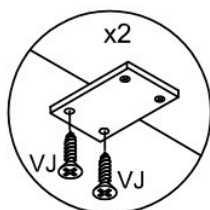

Z017

RITORNO

2875

Montaggio a destra (Dx) o a sinistra (Sx)
 Montage à droite (Dx) ou à gauche (Sx)
 Mounting on the right (Dx) or left (Sx)

AE 6 	AJ 6 	AM 8 	AK 2 	WA 4 	WE 1 	ST 2 	VJ 8 	PD 2 	BM 5 bois 3 blanc
-------------	-------------	-------------	-------------	-------------	-------------	-------------	-------------	-------------	-----------------------------

Versione destra
 Version à droite
 Right version

PDx2

Versione sinistra a pagina 3
 Version à gauche à la page 3
 Right version on page 3

Z017

2

Dx

WAx2

AMx4

3

AMx4

WAx2

WE

4

x2

VJ VJ

Dx

1

Versione sinistra
Version à gauche
Left version

2

3

Z017

4