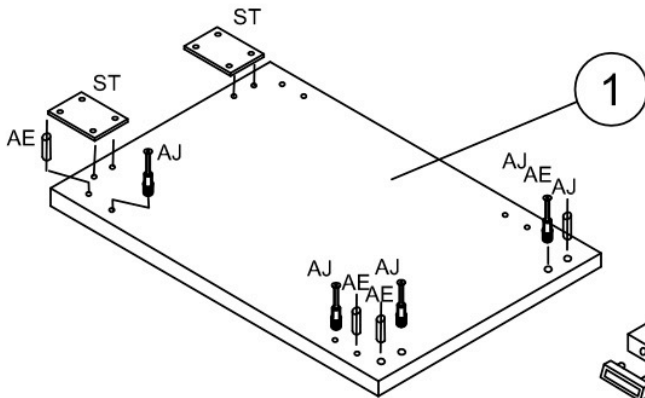

Z017

RITORNO

2875

Montaggio a destra (Dx) o a sinistra (Sx)
 Montage à droite (Dx) ou à gauche (Sx)
 Mounting on the right (Dx) or left (Sx)

AE 6 	AJ 6 	AM 8 	AK 2 	WA 4 	WE 1 	ST 2 	VJ 8 	PD 2 	BM 5 bois 3 blanc
-------------	-------------	-------------	-------------	-------------	-------------	-------------	-------------	-------------	-----------------------------

Versione destra
 Version à droite
 Right version

PDx2

Versione sinistra a pagina 3
 Version à gauche à la page 3
 Right version on page 3

Z017

2

Dx

WAx2

AMx4